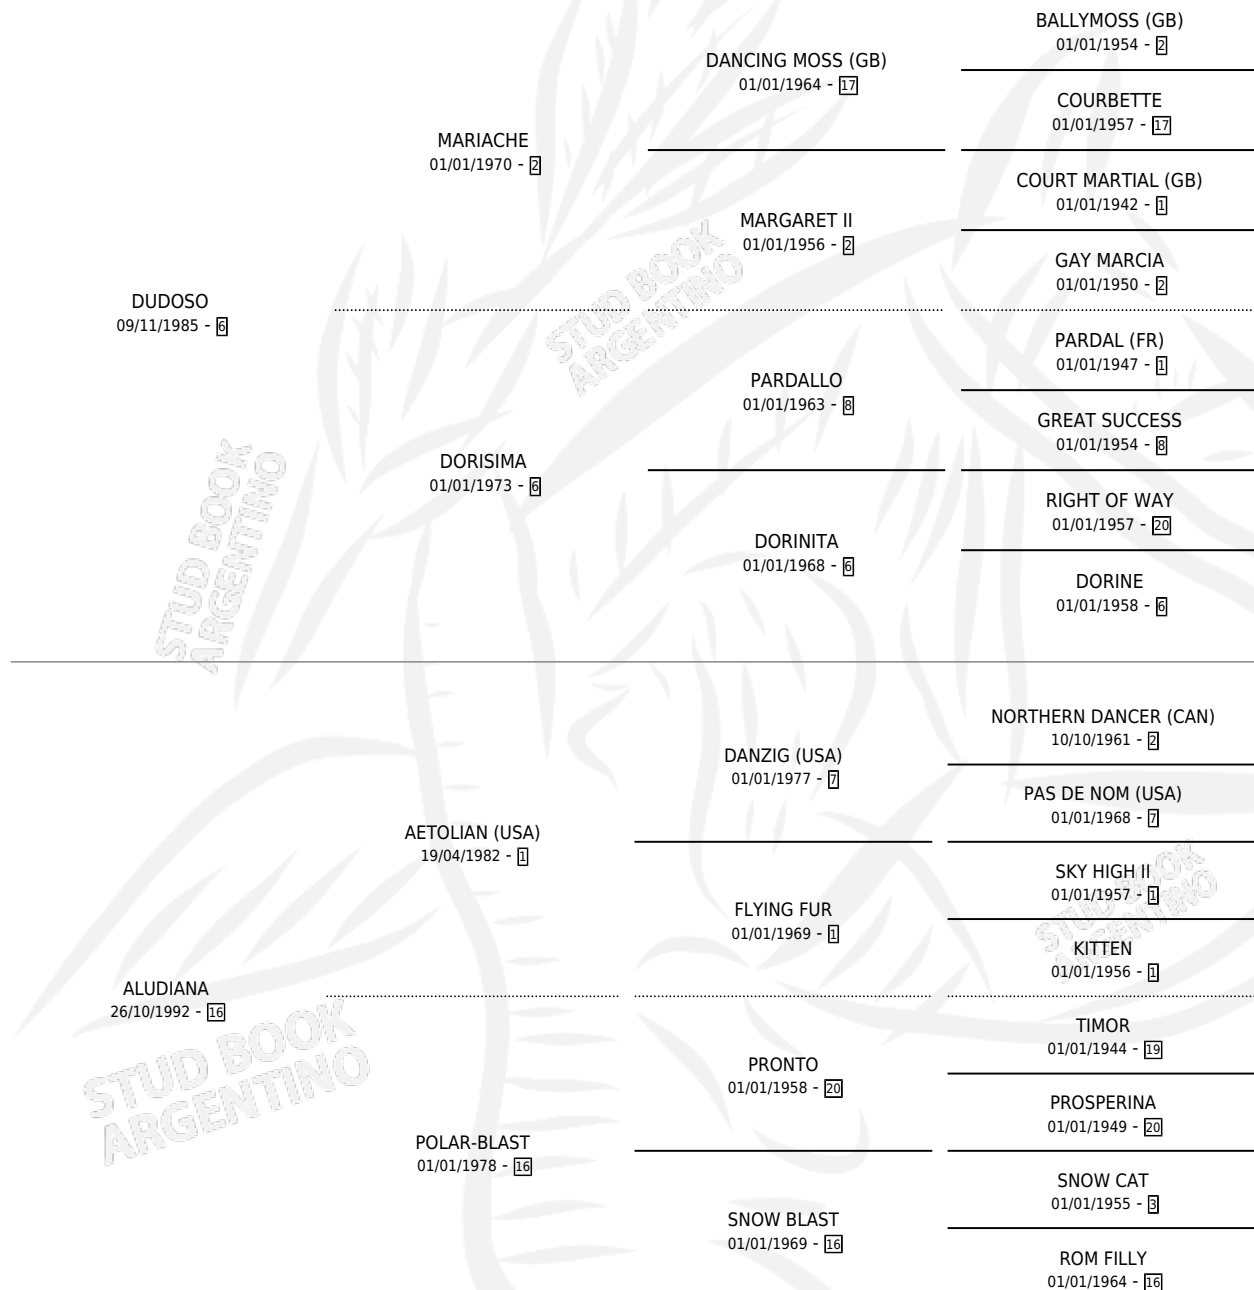

PRONTO DU

por DUDOSO y ALUDIANA por AETOLIAN (USA)

Argentina · Macho · Alazan · SP · 04/09/2000
Familia 16-f · Volumen 37

ESTADO

TIPIFICACIÓN SANGUÍNEA	X
TIPIFICACIÓN POR ADN	X
PASAPORTE	X
IDENTIFICACIÓN POR MICROCHIP	X
REPRODUCTOR	X

Lugar de nacimiento: La Fija

Criador: Sin dato

PEDIGREE

PRONTO DU

Datos oficiales del Stud Book Argentino

Documento generado el 09/05/2026

studbook.org.ar