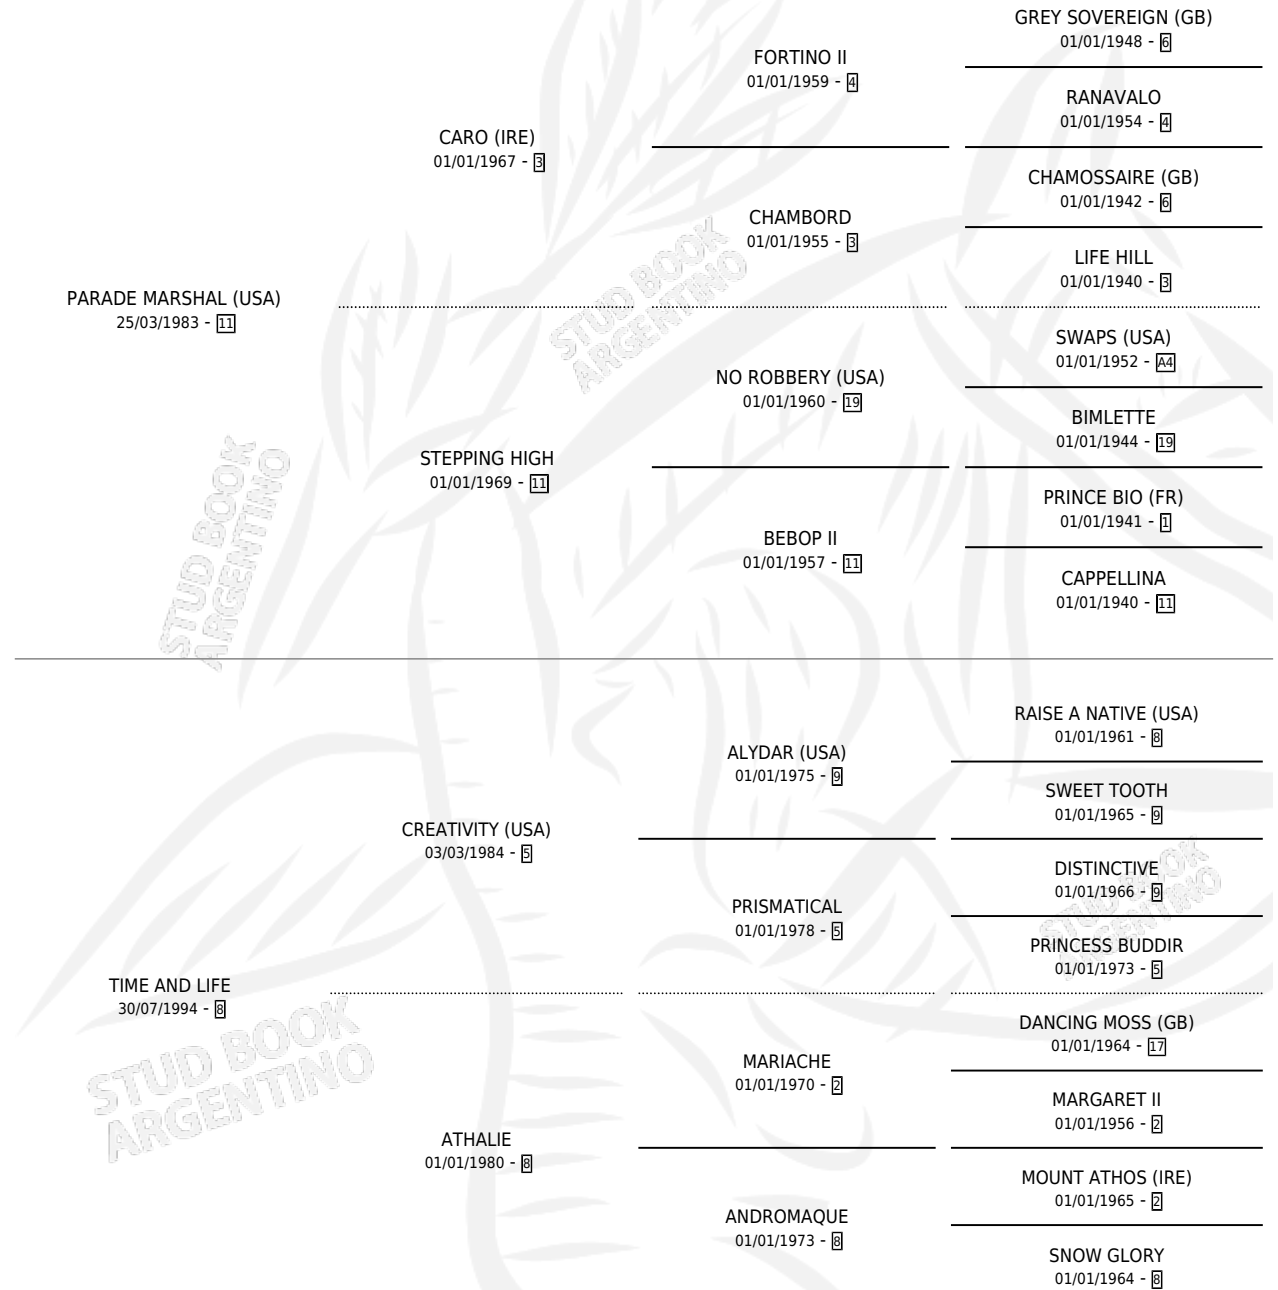

THE STENT

por **PARADE MARSHAL (USA)** y **TIME AND LIFE** por **CREATIVITY (USA)**

Argentina · Macho · Alazan · SP · 03/09/2000
Familia 8-c · Volumen 37

ESTADO

TIPIFICACIÓN SANGUÍNEA	✓
TIPIFICACIÓN POR ADN	X
PASAPORTE	X
IDENTIFICACIÓN POR MICROCHIP	X
REPRODUCTOR	X

Lugar de nacimiento: Hba Haras Buenos Aires N
Criador: West American Farm Soc De Hecho

PEDIGREE

CAMPAÑA

Solo carreras oficiales de Argentina

POR EDAD

EDAD	CC	1°	2°	3°	4°	5°	NP	CLC	CLG	CLCG1	CLGG1	IMPORTE	GANANCIA / CC
4 AÑOS	1	0	0	0	0	0	1	0	0	0	0	\$0	\$0
5 AÑOS	2	0	0	0	0	0	2	0	0	0	0	\$0	\$0
TOTALES	3	0	0	0	0	0	3	0	0	0	0	\$0	\$0
%		0.0%	0.0%	0.0%	0.0%	0.0%	100%	0.0%	0.0%	0.0%	0.0%		

CARRERAS

FECHA	E	HIP.	N°	O	DIST.	PREMIO	CAT.	PISTA	JOCKEY	CABALLERIZA CUIDADOR	POS.	IMPORTE	PAGO
25/12/2005	5	LPA	4	5	1300	MALENGA (1994)	ALW	ARENA	VILLALBA LUIZ CARLOS	NOEMI (R.IV) GONZALEZ CARLOS	12	\$0	149.80
24/07/2005	5	LPA	4	9	1200	TAMERLAN (1992)	ALW	ARENA	VILLALBA LUIZ CARLOS	NOEMI (R.IV) GONZALEZ CARLOS	11	\$0	200.00
09/06/2005	4	LPA	2	5	1000	TRULOOK (1994)	ALW	ARENA	VILLALBA LUIZ CARLOS	NOEMI (R.IV) GONZALEZ CARLOS	10	\$0	37.90