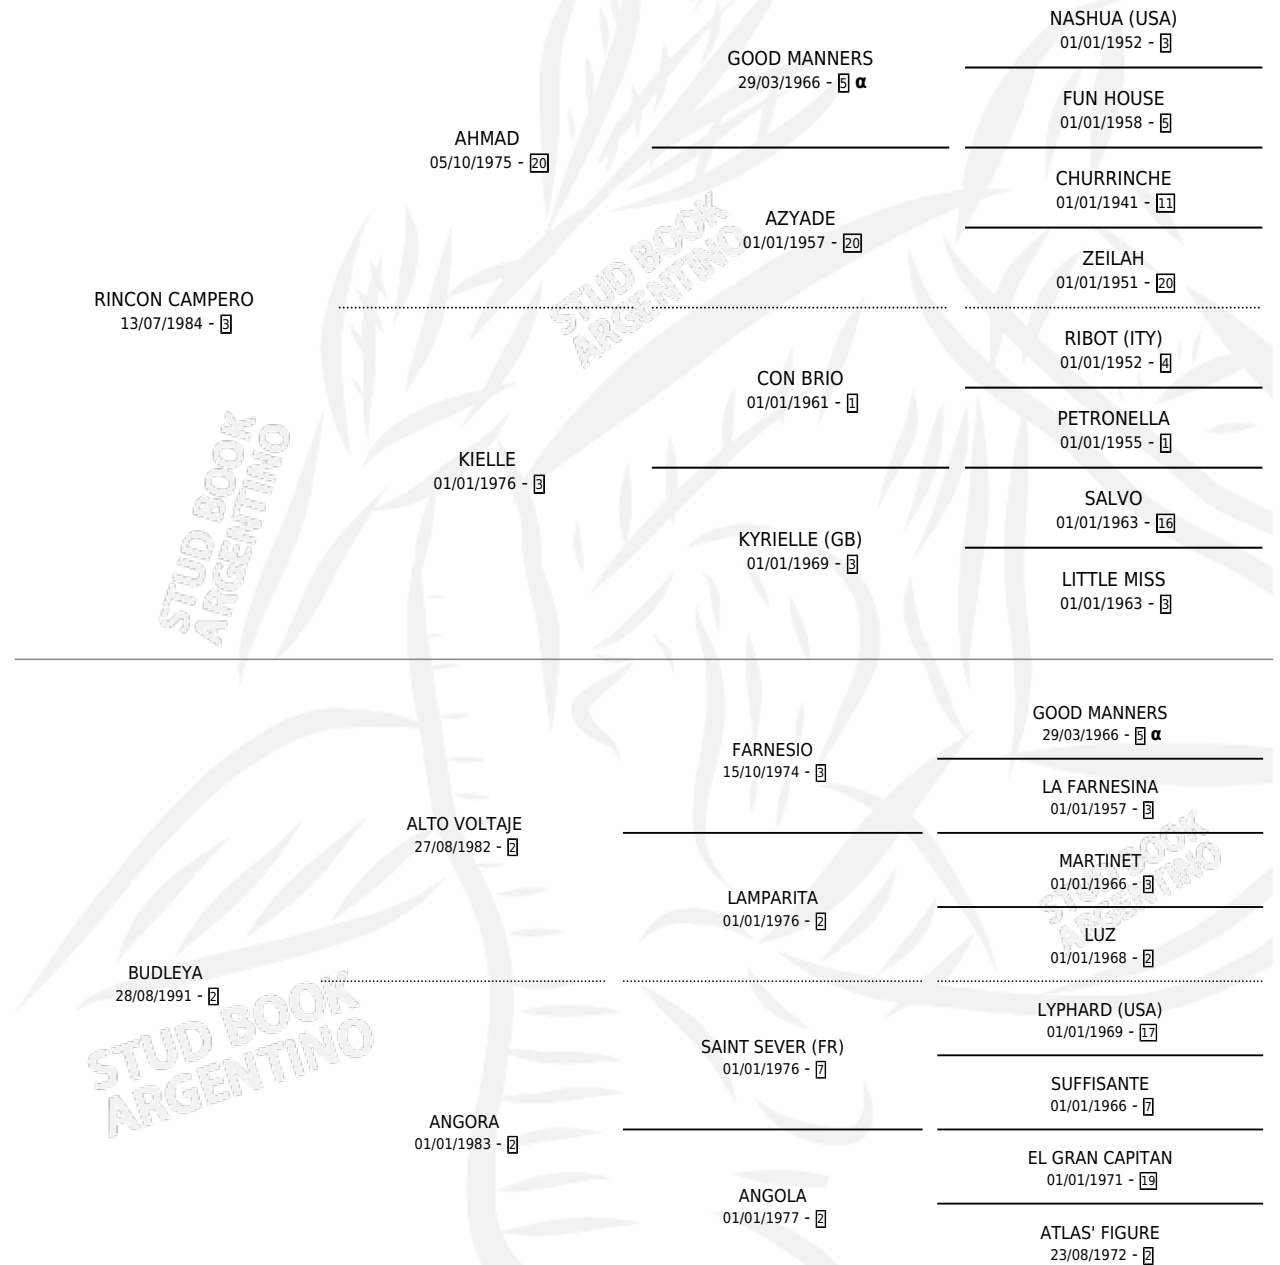

WATER LINE

por RINCON CAMPERO y BUDLEYA por ALTO VOLTAJE

Argentina · Hembra · Alazan · SP · 25/08/2000
Familia 2-n · Volumen 37

ESTADO

TIPIFICACIÓN SANGUÍNEA	✓
TIPIFICACIÓN POR ADN	X
PASAPORTE	X
IDENTIFICACIÓN POR MICROCHIP	X
REPRODUCTOR	X

Lugar de nacimiento: Ranquel

Criador: Sin dato

PEDIGREE

INBREEDING : α

CAMPAÑA

Solo carreras oficiales de Argentina

POR EDAD

EDAD	CC	1°	2°	3°	4°	5°	NP	CLC	CLG	CLCG1	CLGG1	IMPORTE	GANANCIA / CC
4 AÑOS	6	1	0	0	1	1	3	0	0	0	0	\$7,920	\$1,320
TOTALES	6	1	0	0	1	1	3	0	0	0	0	\$7,920	\$1,320
%		16.7%	0.0%	0.0%	16.7%	16.7%	50.0%	0.0%	0.0%	0.0%	0.0%		

Ganadora en San Isidro - \$7,920, a los 4 años.

POR DISTANCIA

HIPODROMO	CC	1°	2°	3°	4°	5°	NP	CLC	CLG	CLCG1	CLGG1	IMPORTE
SAN ISIDRO	2	1	0	0	0	0	1	0	0	0	0	\$7,200
1200 MTS	1	0	0	0	0	0	1	0	0	0	0	\$0
1100 MTS	1	1	0	0	0	0	0	0	0	0	0	\$7,200
PALERMO	4	0	0	0	1	1	2	0	0	0	0	\$720
1000 MTS	4	0	0	0	1	1	2	0	0	0	0	\$720