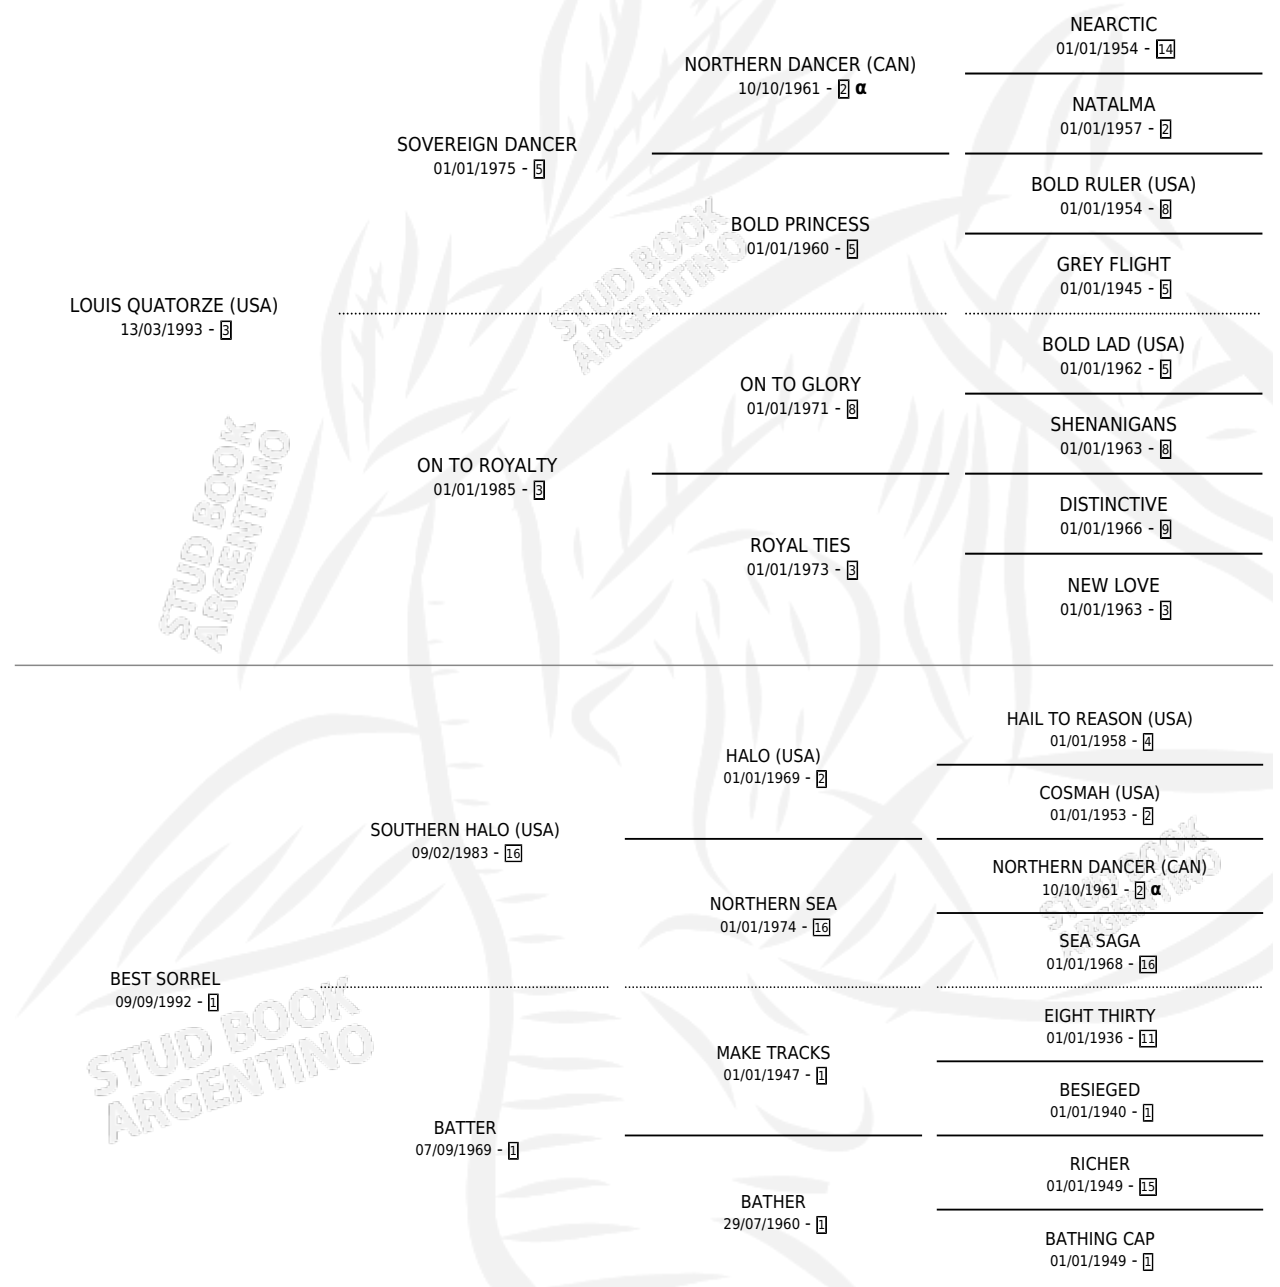

Lugar de nacimiento: La Quebrada
Criador: La Quebrada

~

HIJOS

	MACHOS	HEMBRAS
8 NACIERON	4	4
4 CORRIERON	2	2
4 GANARON	2	2
0 GANADORES CL	0 GANADORES GR	0 GANADORES G1

PEDIGREE

INBREEDING : α

CAMPAÑA

Solo carreras oficiales de Argentina