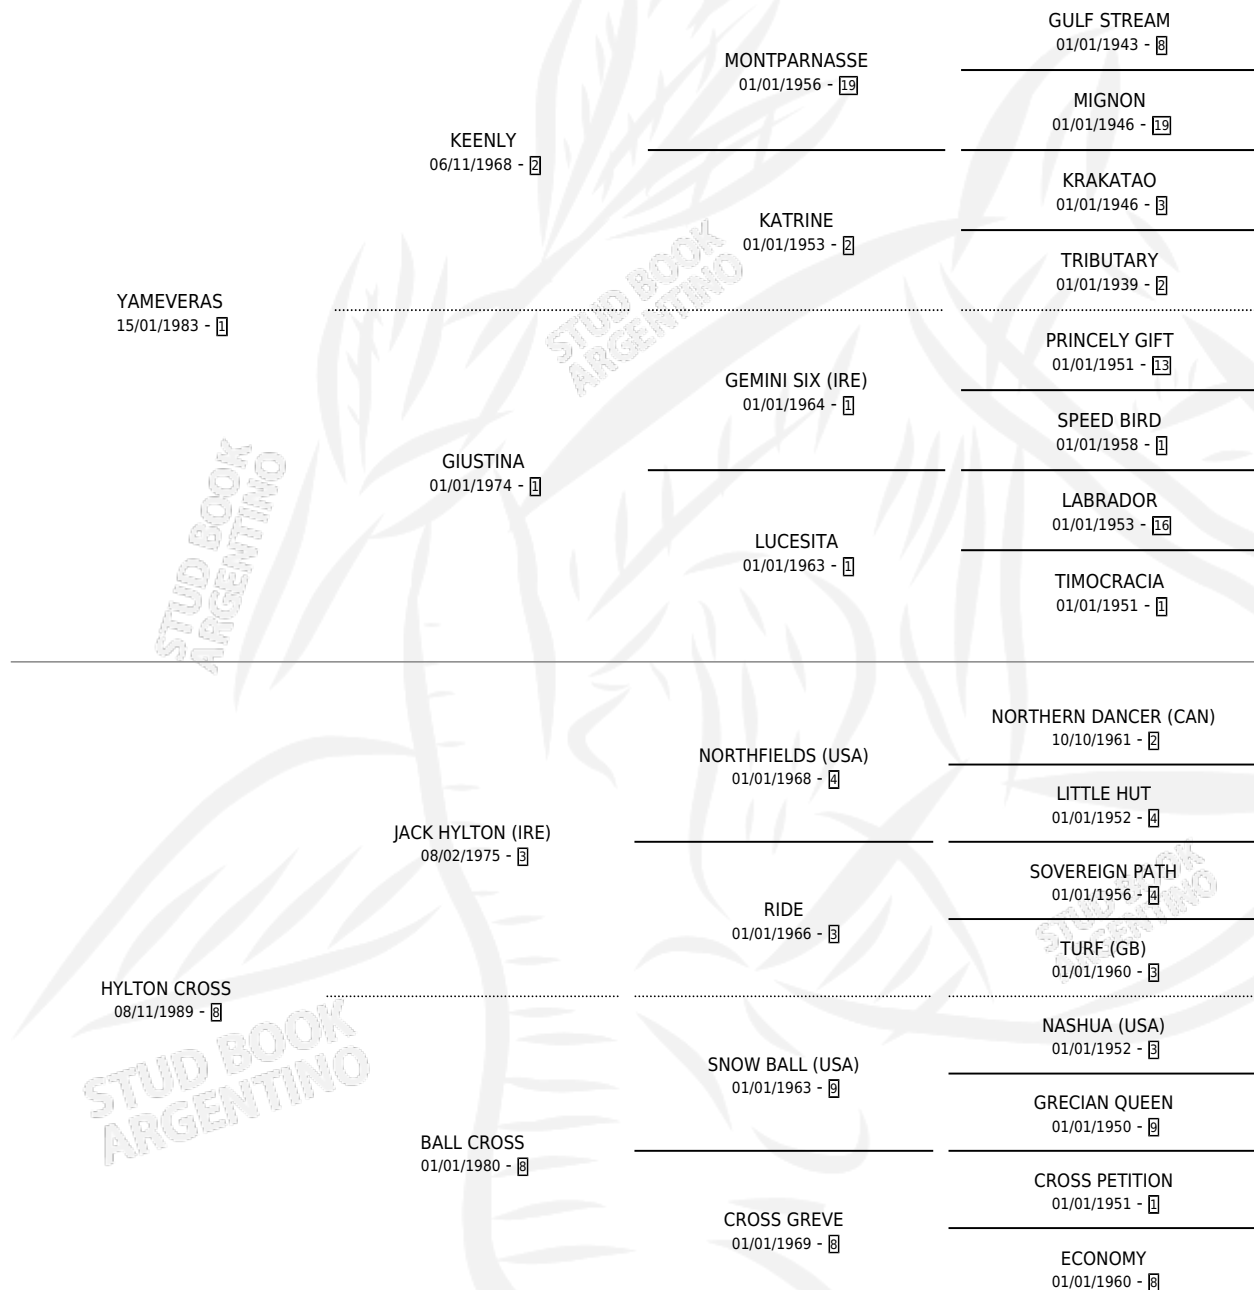

YAME HYL

por YAMEVERAS y HYLTON CROSS por JACK HYLTON (IRE)

Argentina · Hembra · Zaino · SP · 15/09/2000
Familia 8-i · Volumen 37

ESTADO

TIPIFICACIÓN SANGUÍNEA	✓
TIPIFICACIÓN POR ADN	X
PASAPORTE	X
IDENTIFICACIÓN POR MICROCHIP	X
REPRODUCTOR	✓

Lugar de nacimiento: Las Cuatro Z
Criador: Las Cuatro Z

~

HIJOS

	MACHOS	HEMBRAS
1 NACIERON	1	0
SIN ACTUACIONES		

PEDIGREE