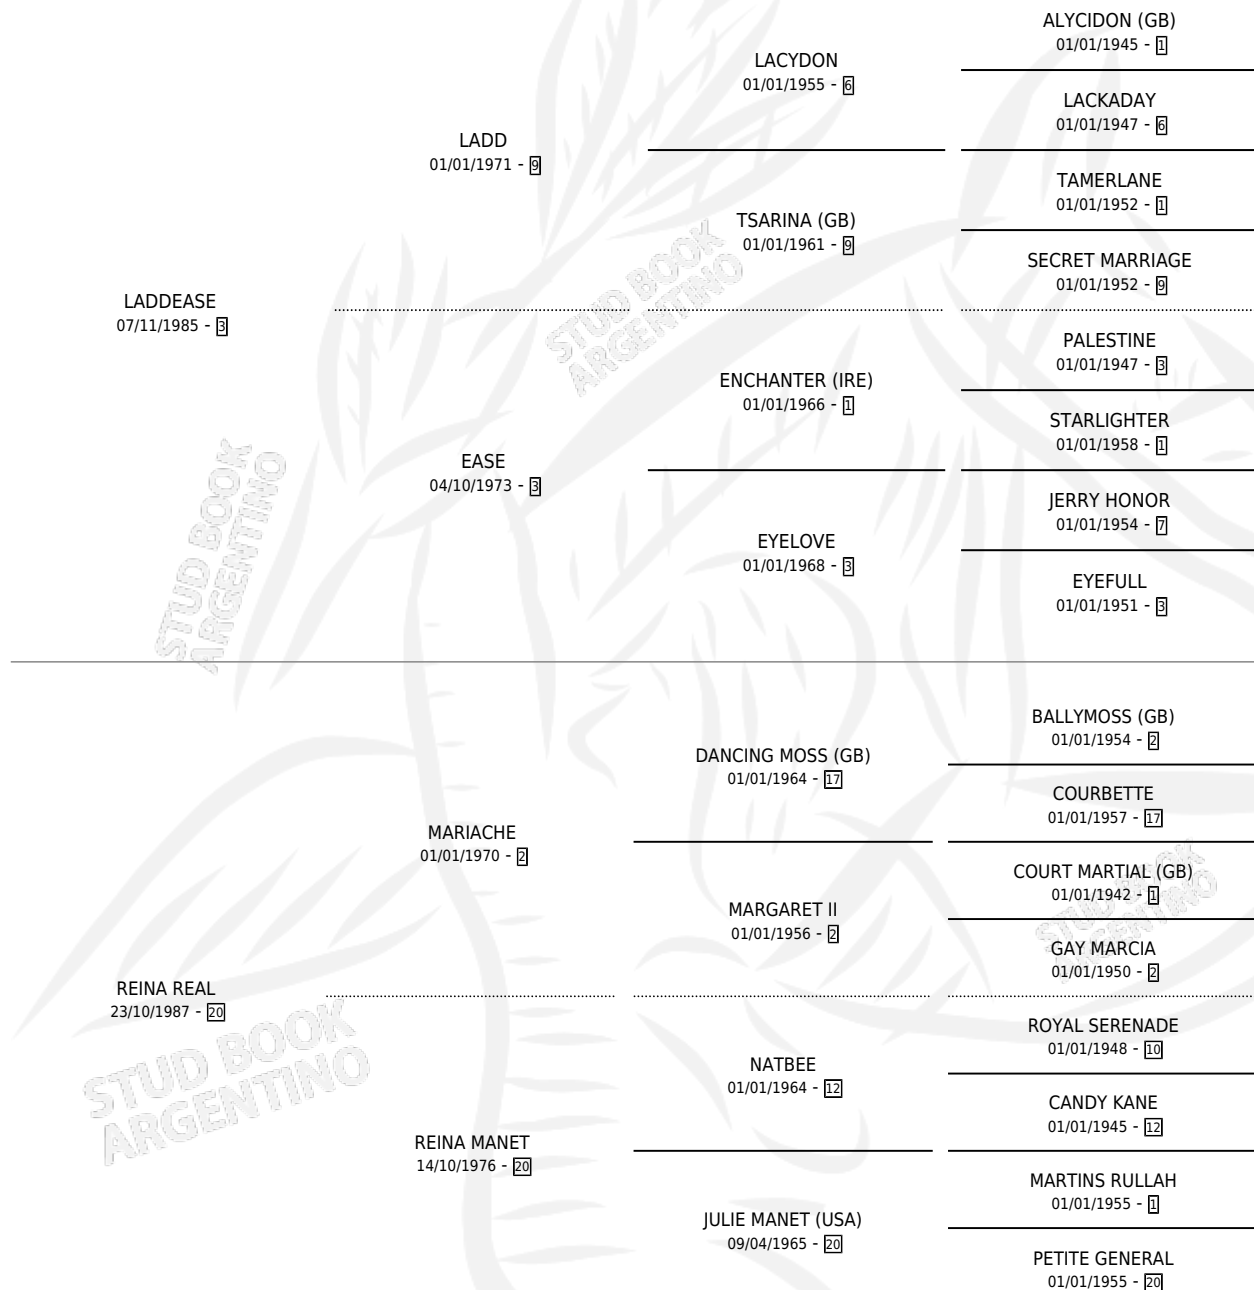

LACY REY

por LADDEASE y REINA REAL por MARIACHE

Argentina · Macho · Zaino · SP · 10/09/2000
Familia 20-a · Volumen 37

ESTADO

TIPIFICACIÓN SANGUÍNEA	✓
TIPIFICACIÓN POR ADN	X
PASAPORTE	X
IDENTIFICACIÓN POR MICROCHIP	X
REPRODUCTOR	X

Lugar de nacimiento: Epu Hueney

Criador: Sin dato

PEDIGREE

LACY REY

Datos oficiales del Stud Book Argentino

Documento generado el 10/05/2026

studbook.org.ar