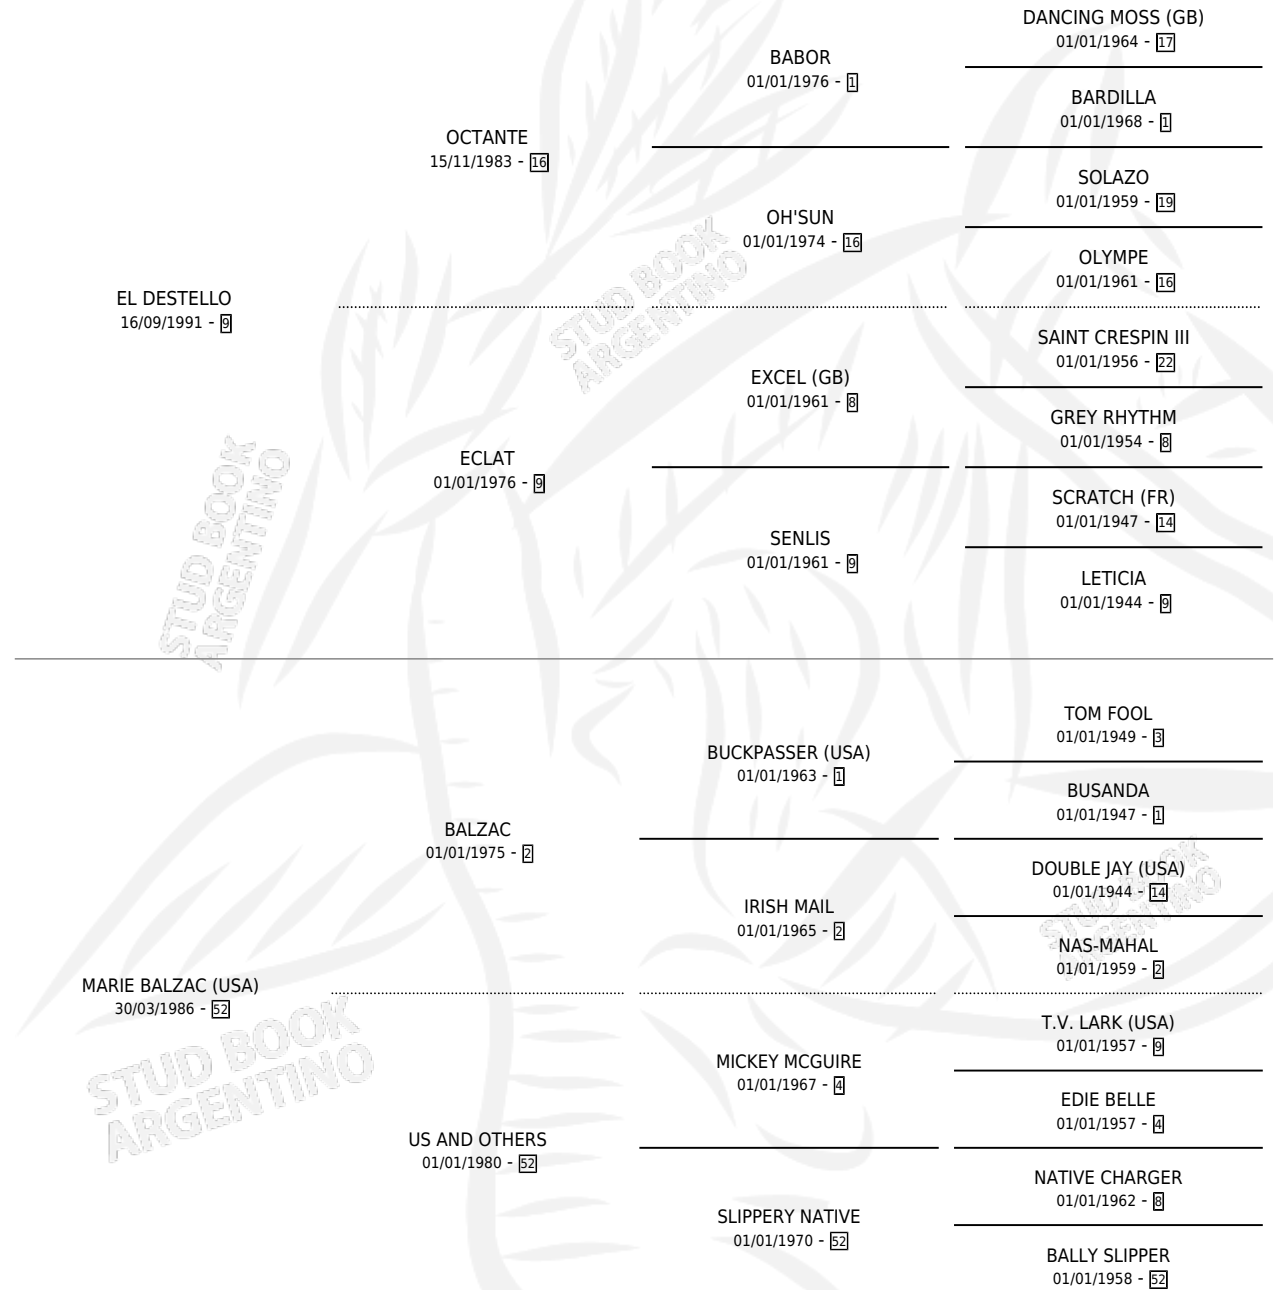

ANTONIO DEST

por EL DESTELLO y MARIE BALZAC (USA) por BALZAC

Argentina · Macho · Alazan · SP · 20/08/2000
Familia 52 · Volumen 37

ESTADO

TIPIFICACIÓN SANGUÍNEA	✓
TIPIFICACIÓN POR ADN	X
PASAPORTE	X
IDENTIFICACIÓN POR MICROCHIP	X
REPRODUCTOR	X

Lugar de nacimiento: El Pretal

Criador: Sin dato

PEDIGREE

CAMPAÑA

Solo carreras oficiales de Argentina

POR EDAD

EDAD	CC	1°	2°	3°	4°	5°	NP	CLC	CLG	CLCG1	CLGG1	IMPORTE	GANANCIA / CC
4 AÑOS	1	0	0	0	0	0	1	0	0	0	0	\$0	\$0
5 AÑOS	5	0	0	0	0	0	5	0	0	0	0	\$0	\$0
TOTALES	6	0	0	0	0	0	6	0	0	0	0	\$0	\$0
%		0.0%	0.0%	0.0%	0.0%	0.0%	100%	0.0%	0.0%	0.0%	0.0%		