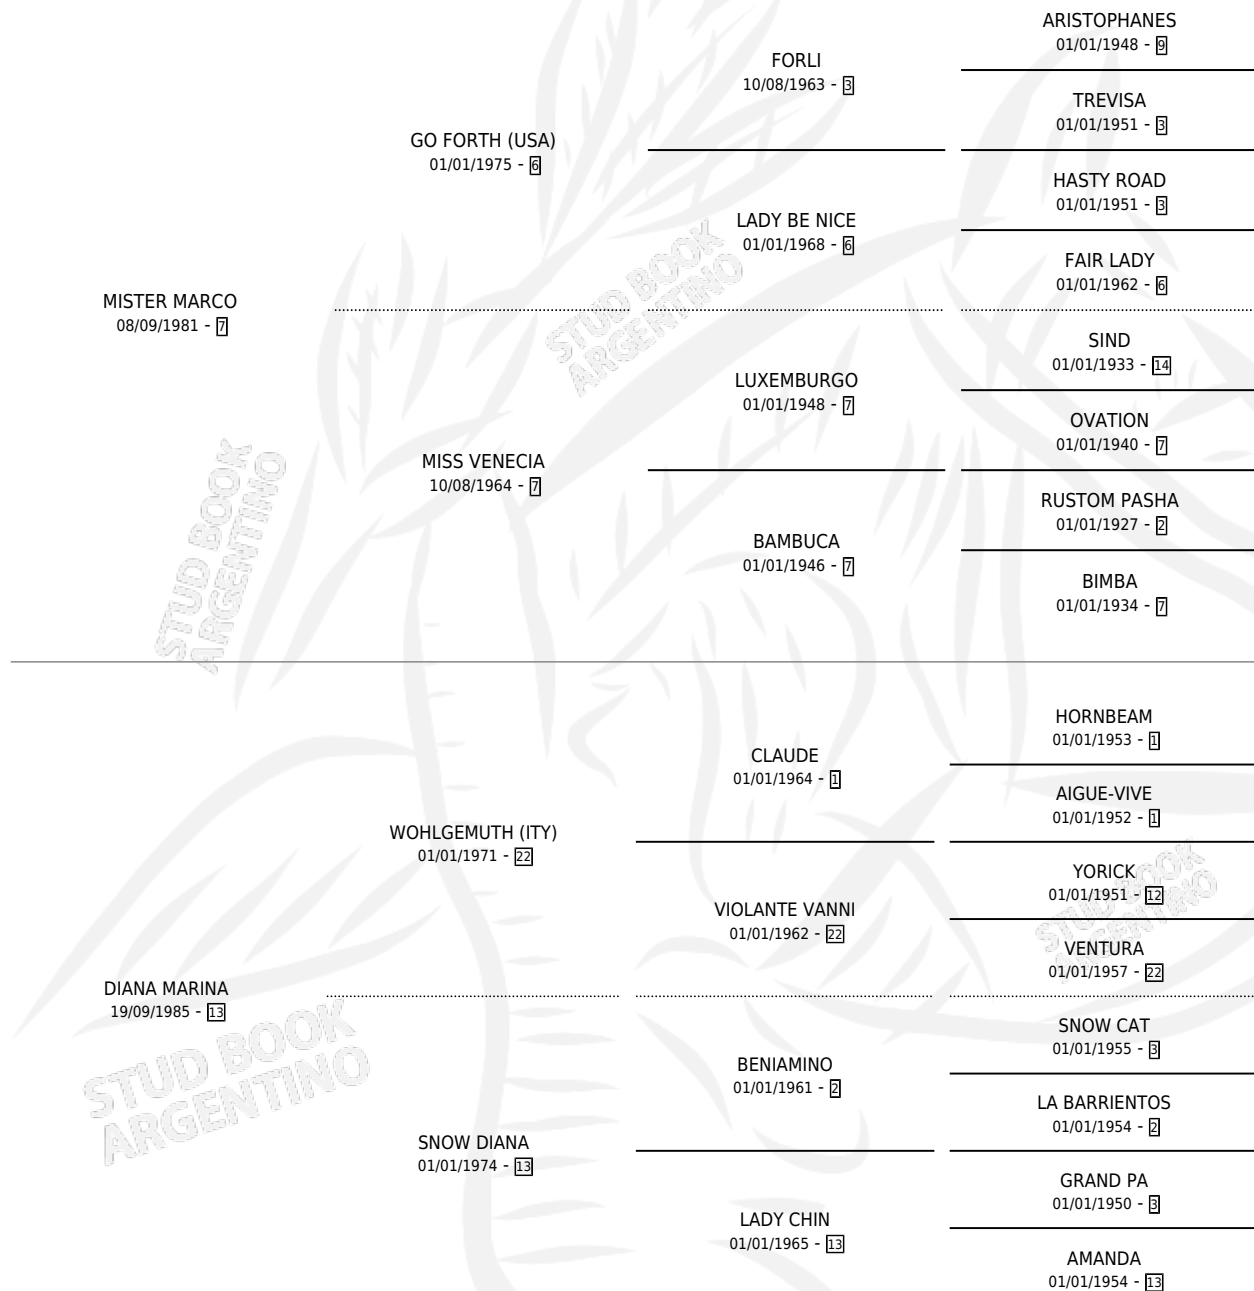

MISS MARU

por **MISTER MARCO** y **DIANA MARINA** por **WOHLGEMUTH (ITY)**

Argentina · Hembra · Zaino · SP · 28/08/2000
Familia 13 · Volumen 37

ESTADO

TIPIFICACIÓN SANGUÍNEA	X
TIPIFICACIÓN POR ADN	X
PASAPORTE	X
IDENTIFICACIÓN POR MICROCHIP	X
REPRODUCTOR	X

Lugar de nacimiento: Tattersall

Criador: Haras Fortin Del Sueño Srl

PEDIGREE