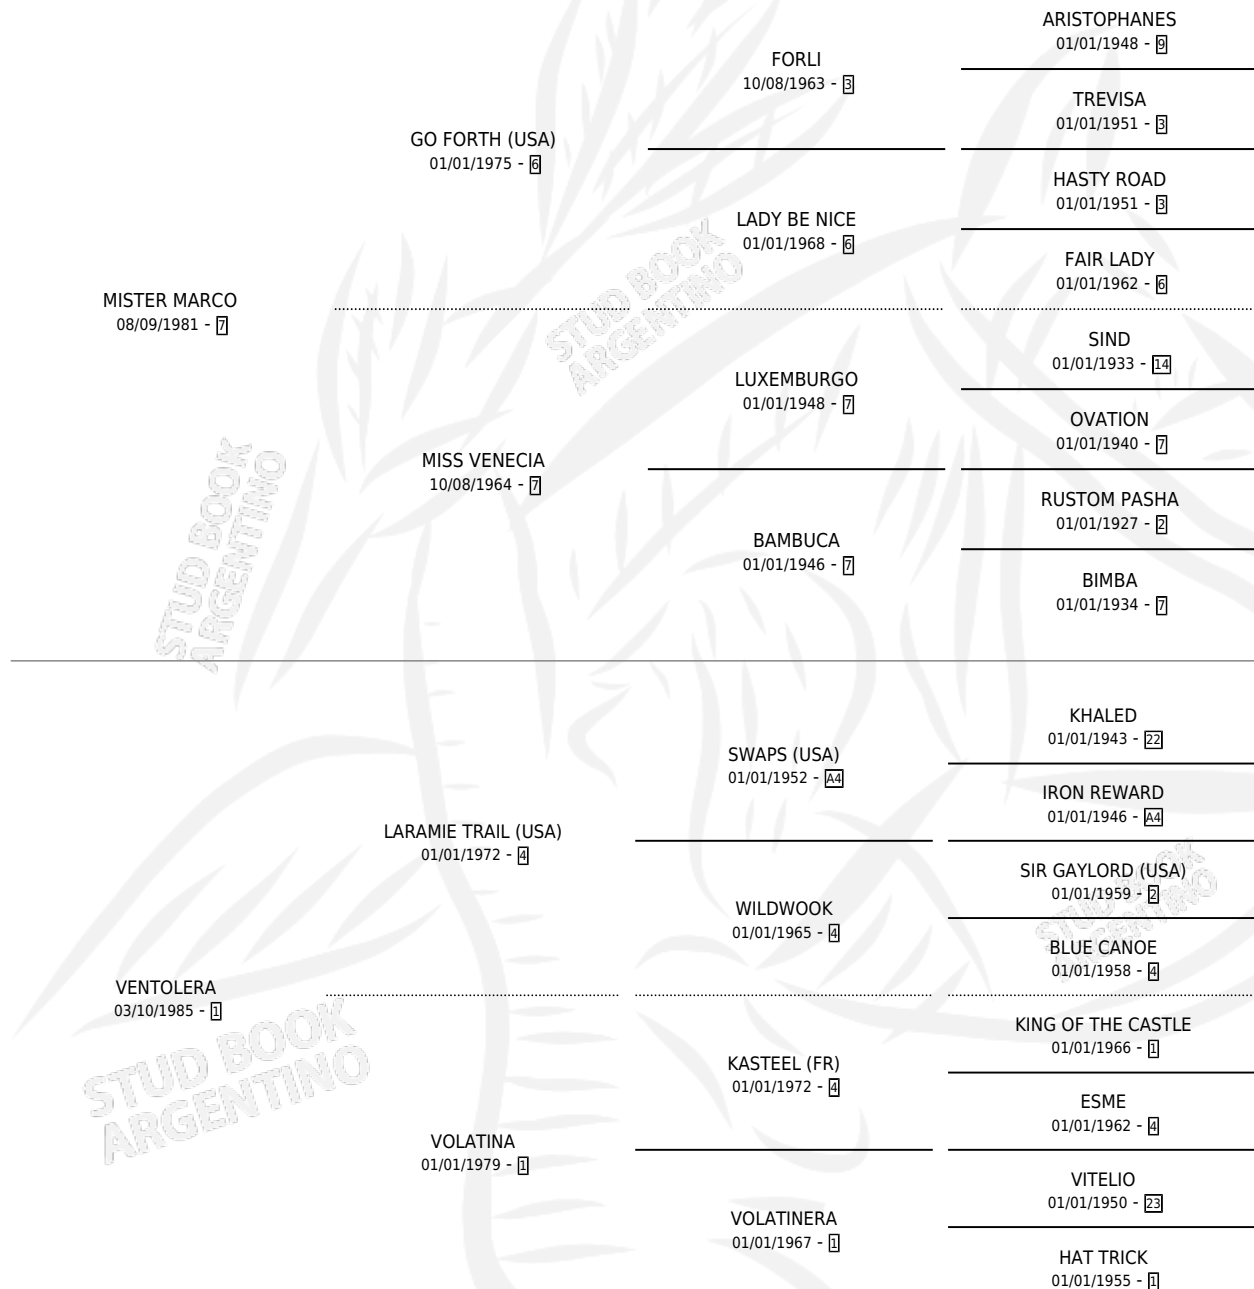

MISS VIRTUOSA

por **MISTER MARCO** y **VENTOLERA** por **LARAMIE TRAIL**
(USA)

Argentina · Hembra · Zaino · SP · 29/08/2000
Familia 1-n · Volumen 37

ESTADO

TIPIFICACIÓN SANGUÍNEA	✓
TIPIFICACIÓN POR ADN	✓
PASAPORTE	X
IDENTIFICACIÓN POR MICROCHIP	X
REPRODUCTOR	✓

Lugar de nacimiento: Tattersall
Criador: Tattersall

~

HIJOS

	MACHOS	HEMBRAS
4 NACIERON	3	1
2 CORRIERON	2	0
1 GANARON	1	0
0 GANADORES CL	0 GANADORES GR	0 GANADORES G1

PEDIGREE