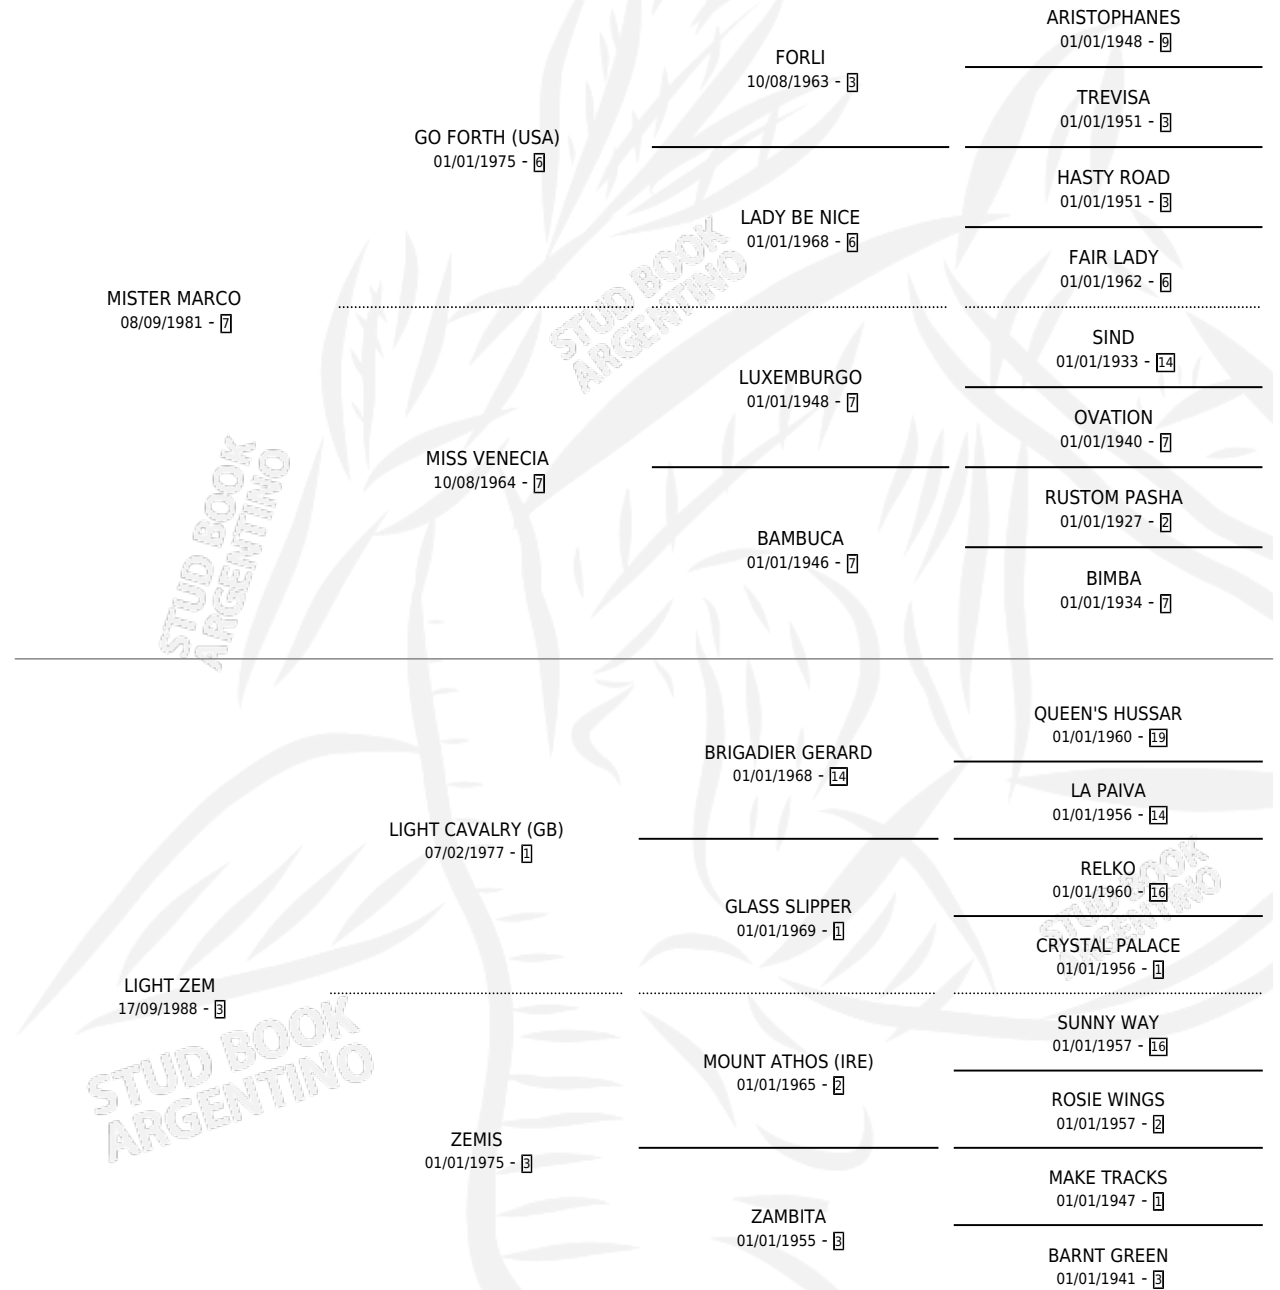

MR. LIGERO

por MISTER MARCO y LIGHT ZEM por LIGHT CAVALRY (GB)

Argentina · Macho · Zaino · SP · 05/09/2000
Familia 3-e · Volumen 37

ESTADO

TIPIFICACIÓN SANGUÍNEA	X
TIPIFICACIÓN POR ADN	X
PASAPORTE	X
IDENTIFICACIÓN POR MICROCHIP	X
REPRODUCTOR	X

Lugar de nacimiento: Tattersall
Criador: Tattersall

PEDIGREE

MR. LIGERO

Datos oficiales del Stud Book Argentino

Documento generado el 08/05/2026

studbook.org.ar