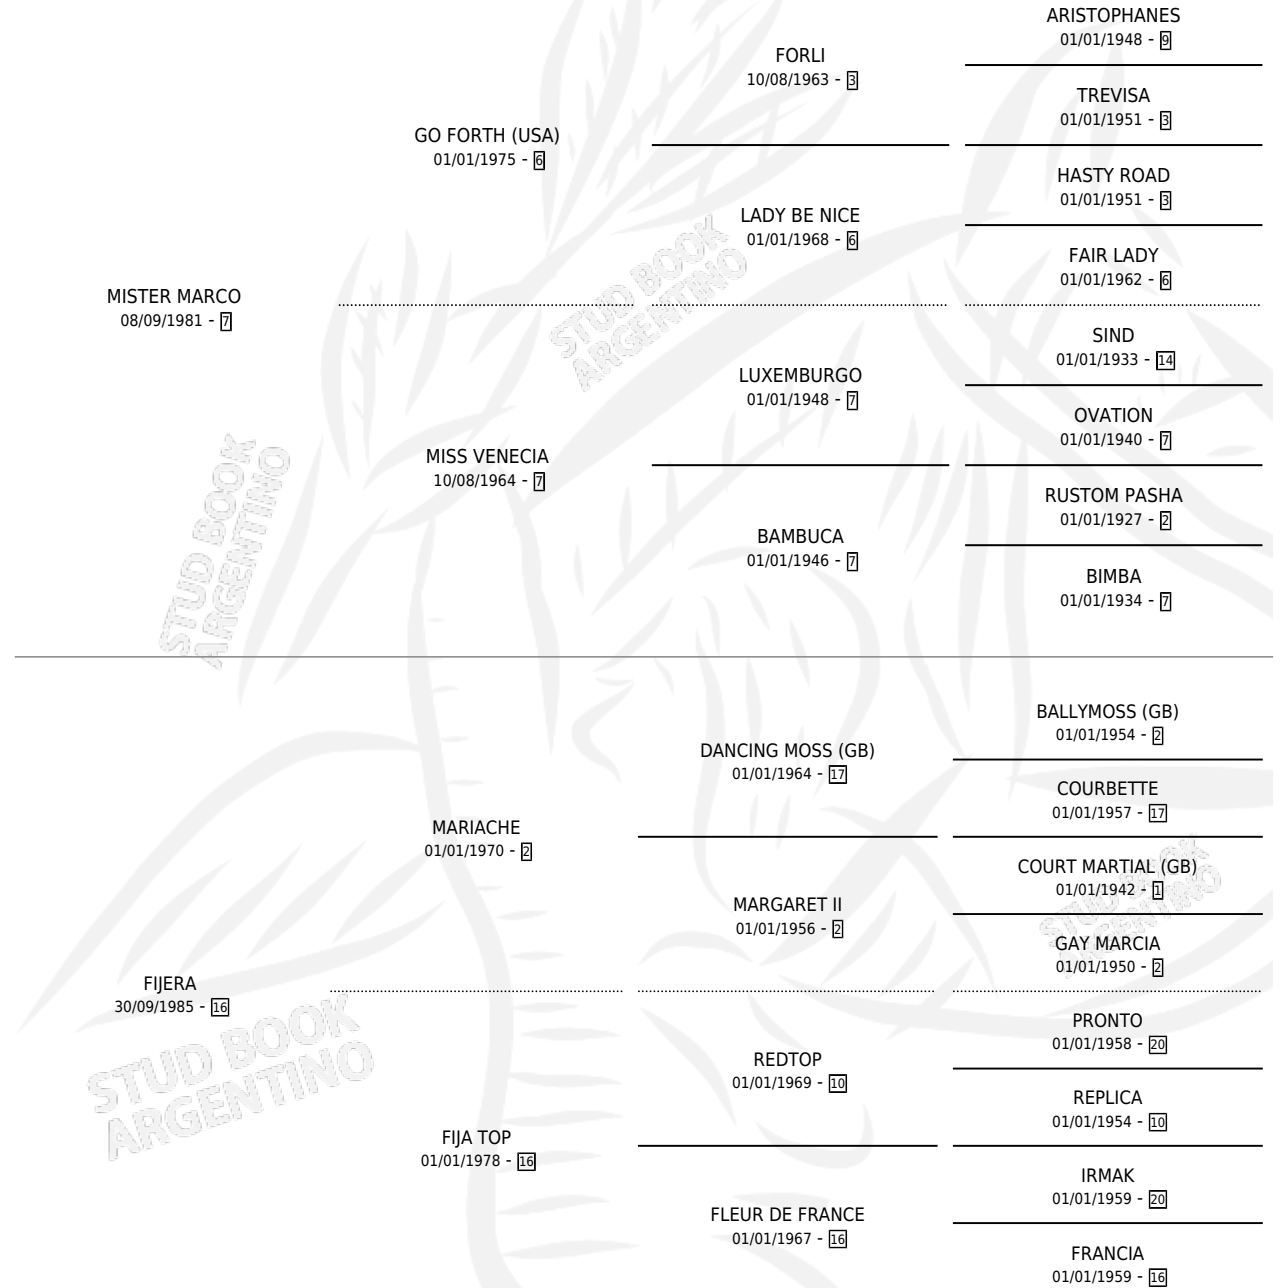

MISS FURIA

por MISTER MARCO y FIJERA por MARIACHE

Argentina · Hembra · Zaino · SP · 15/09/2000
Familia 16-e · Volumen 37

ESTADO

TIPIFICACIÓN SANGUÍNEA	✓
TIPIFICACIÓN POR ADN	X
PASAPORTE	X
IDENTIFICACIÓN POR MICROCHIP	X
REPRODUCTOR	X

Lugar de nacimiento: Tattersall
Criador: Haras Fortin Del Sueño Srl

PEDIGREE

MISS FURIA

Datos oficiales del Stud Book Argentino

Documento generado el 06/06/2026

studbook.org.ar