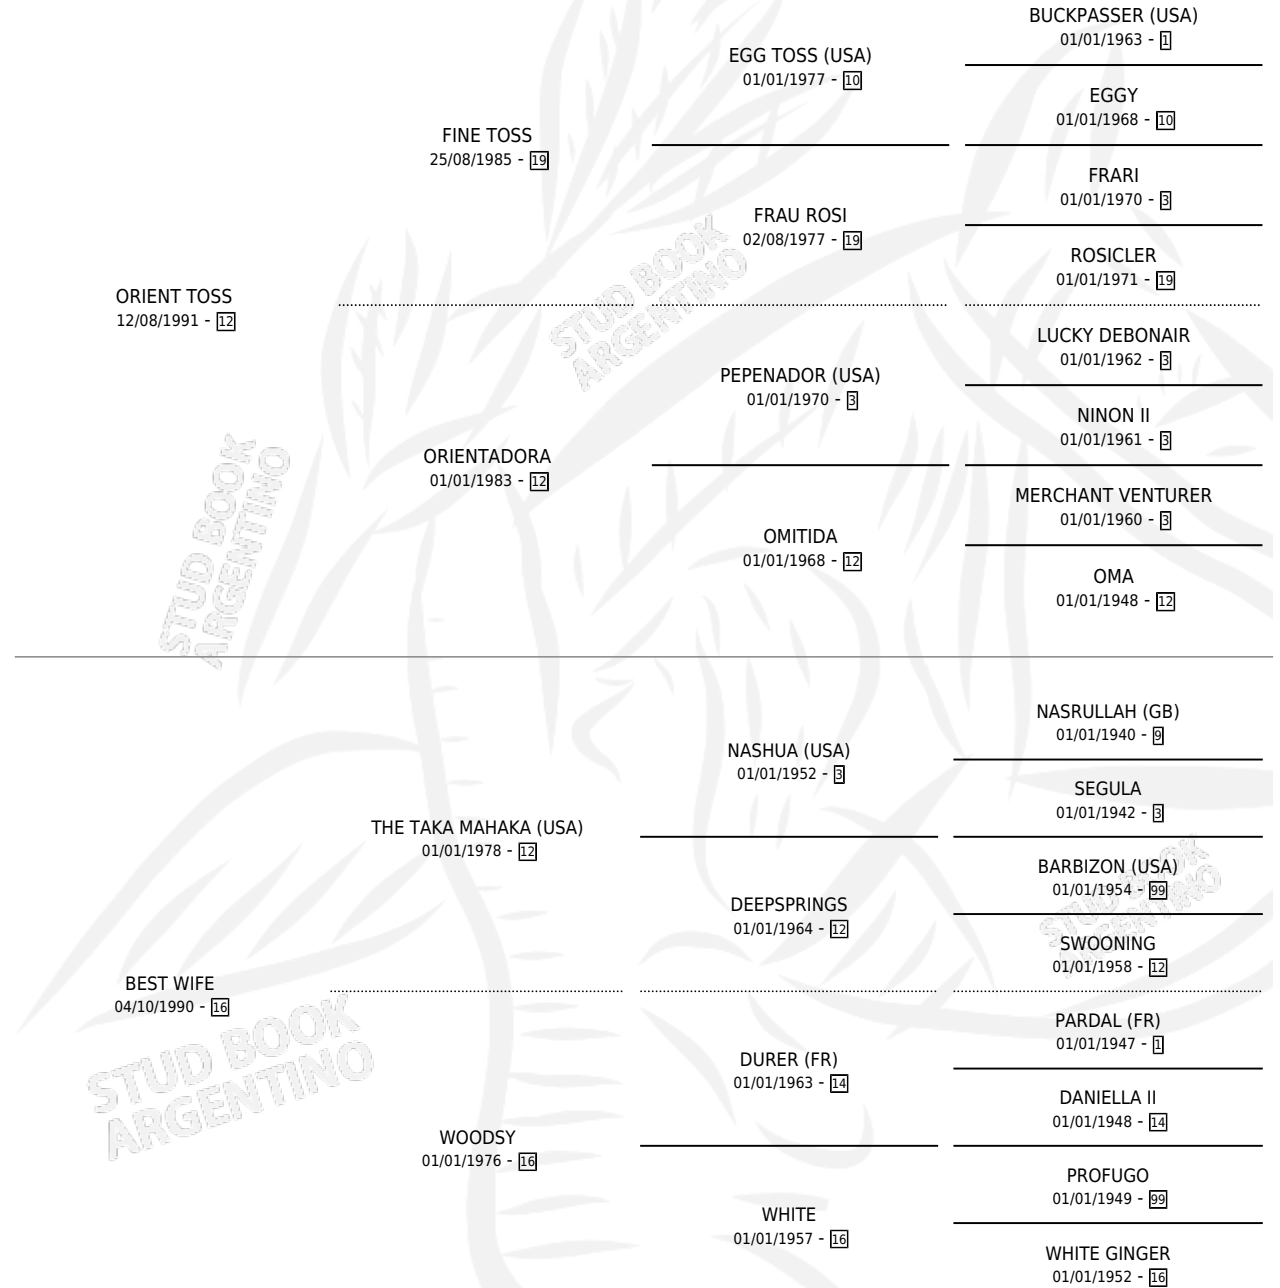

OREJANA TOSS

por **ORIENT TOSS** y **BEST WIFE** por **THE TAKA MAHAKA (USA)**

Argentina · Hembra · Alazan · SP · 02/11/1999
Familia 16-e · Volumen 37

ESTADO

TIPIFICACIÓN SANGUÍNEA	✓
TIPIFICACIÓN POR ADN	X
PASAPORTE	X
IDENTIFICACIÓN POR MICROCHIP	X
REPRODUCTOR	X

Lugar de nacimiento: Campo particular

Criador: Sin dato

PEDIGREE

OREJANA TOSS

Datos oficiales del Stud Book Argentino

Documento generado el 14/05/2026

studbook.org.ar