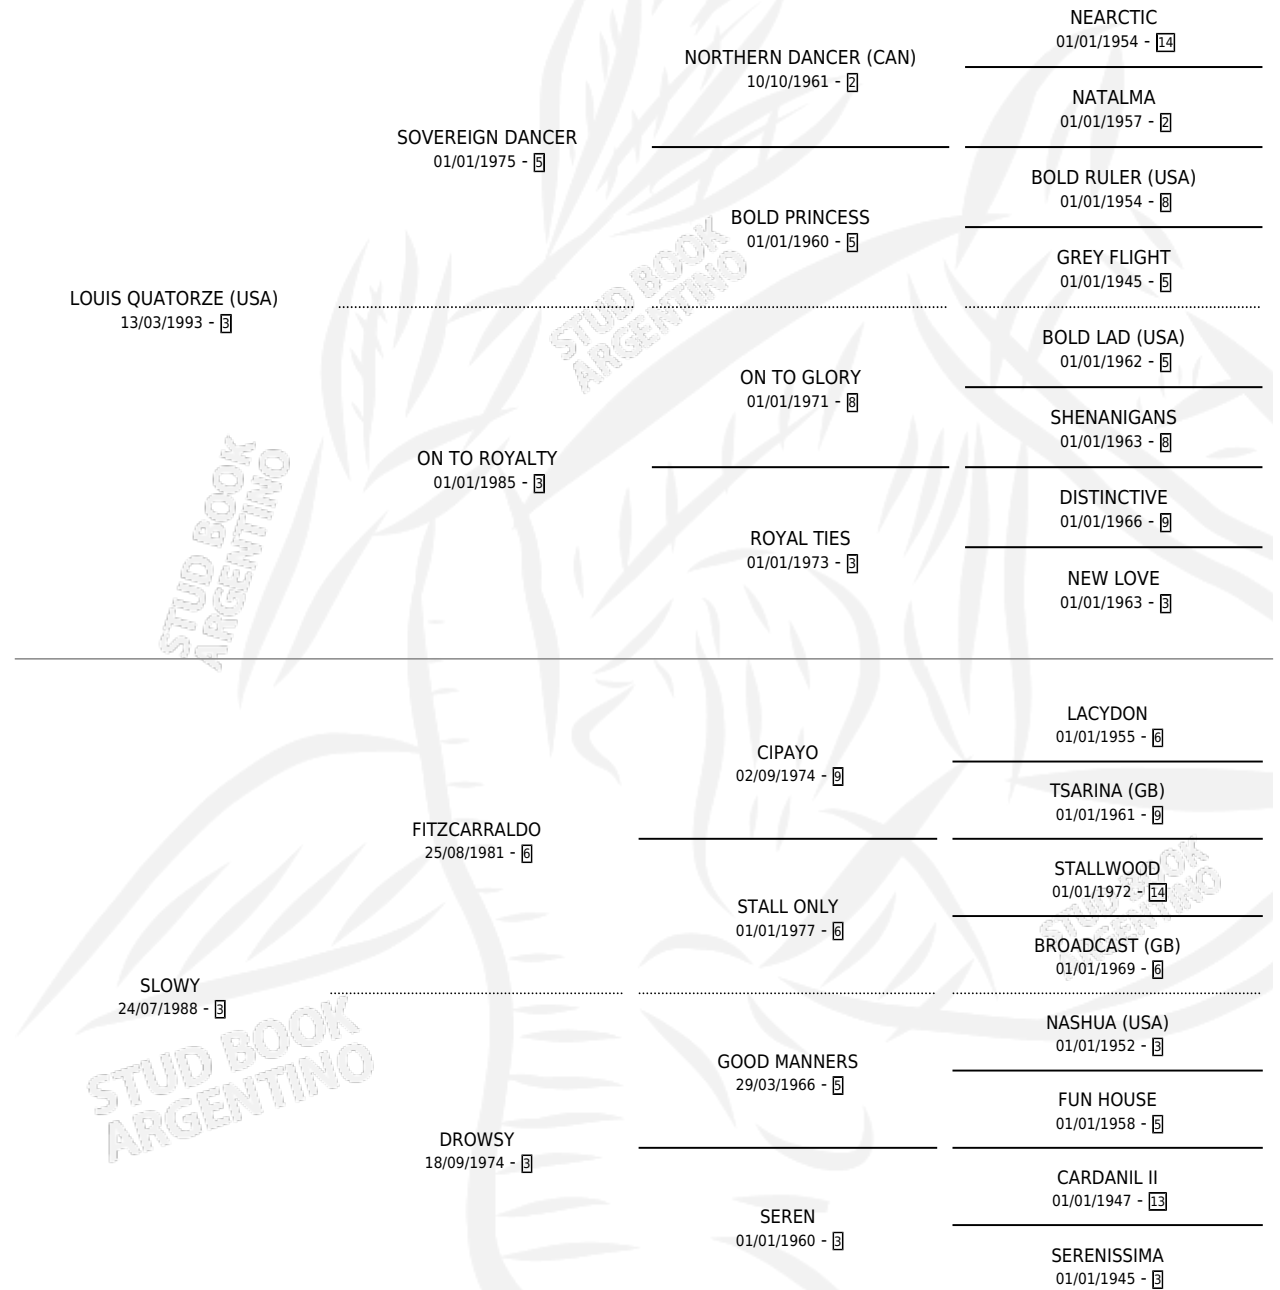

BRIEFING

por LOUIS QUATORZE (USA) y SLOWY por
FITZCARRALDO

Argentina · Macho · Zaino Colorado · SP · 13/09/2000
Familia 3-b · Volumen 37

ESTADO

TIPIFICACIÓN SANGUÍNEA	✓
TIPIFICACIÓN POR ADN	✓
PASAPORTE	X
IDENTIFICACIÓN POR MICROCHIP	X
REPRODUCTOR	X

Lugar de nacimiento: Don Arcangel

Criador: Don Arcangel

PEDIGREE