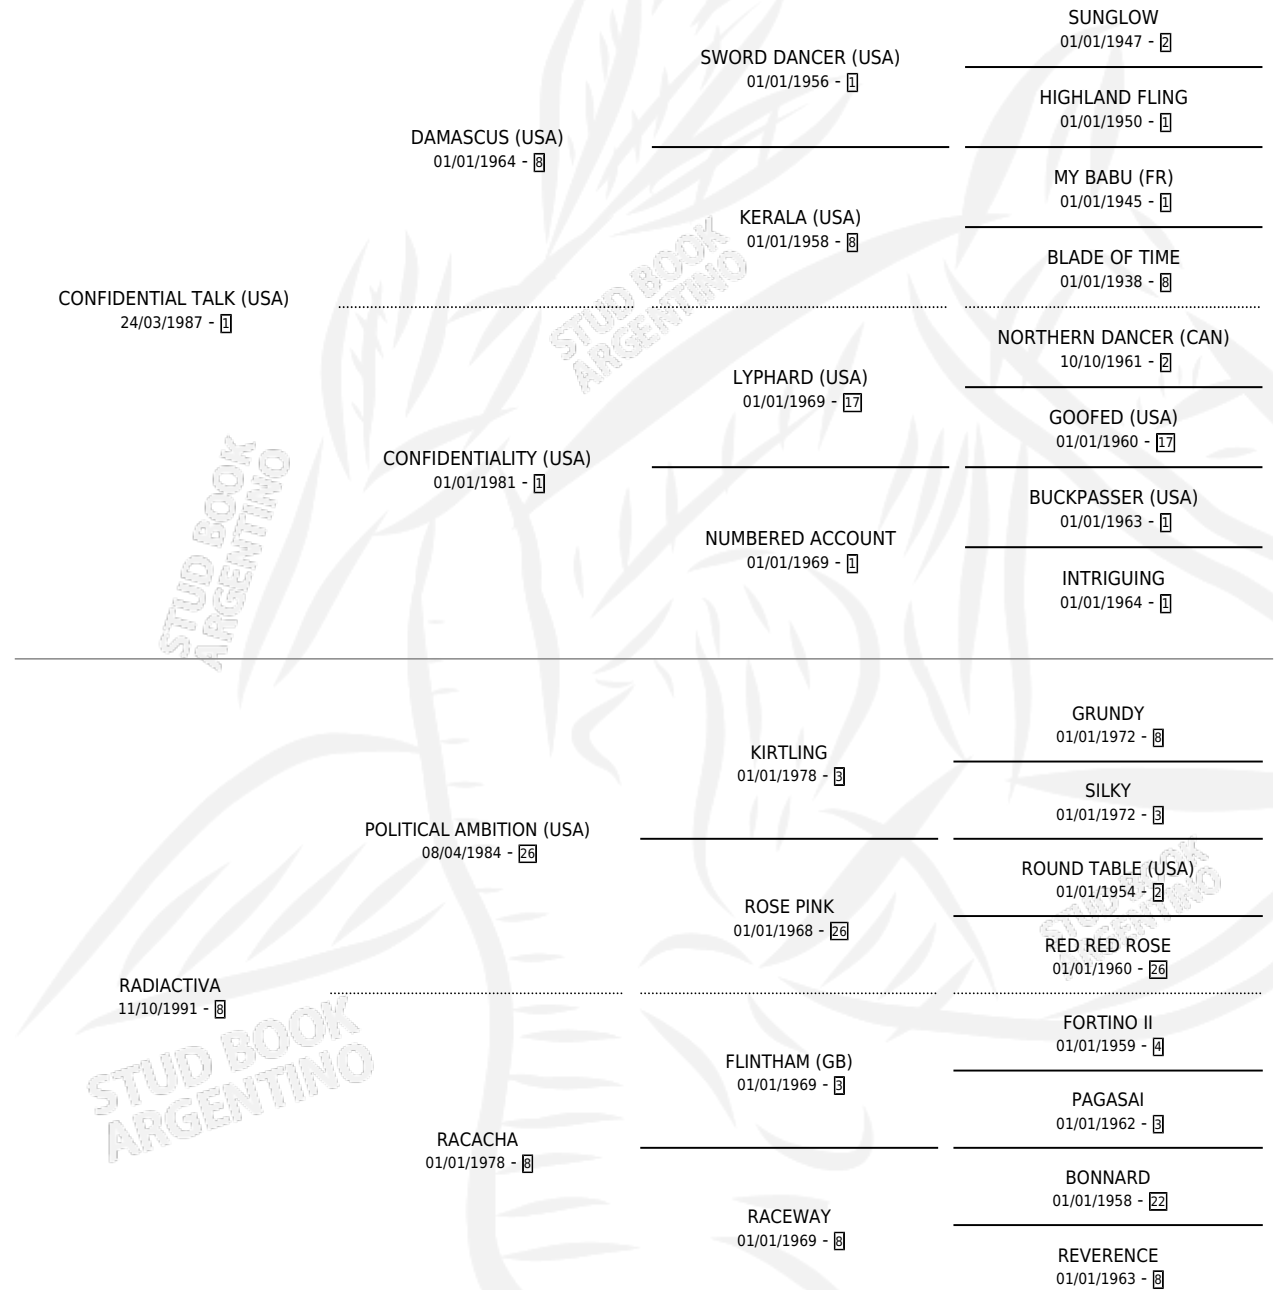

Lugar de nacimiento: San Rafael del Reparo
Criador: Vacacion

PEDIGREE

CAMPAÑA

Solo carreras oficiales de Argentina

POR EDAD

EDAD	CC	1°	2°	3°	4°	5°	NP	CLC	CLG	CLCG1	CLGG1	IMPORTE	GANANCIA / CC
3 AÑOS	5	0	0	0	0	0	5	0	0	0	0	\$0	\$0
4 AÑOS	4	0	1	0	0	0	3	0	0	0	0	\$1,625	\$406
5 AÑOS	3	0	0	0	0	0	3	0	0	0	0	\$0	\$0
6 AÑOS	2	0	0	0	0	1	1	0	0	0	0	\$500	\$250
TOTALES	14	0	1	0	0	1	12	0	0	0	0	\$2,125	\$152
%		0.0%	7.1%	0.0%	0.0%	7.1%	85.7%	0.0%	0.0%	0.0%	0.0%		