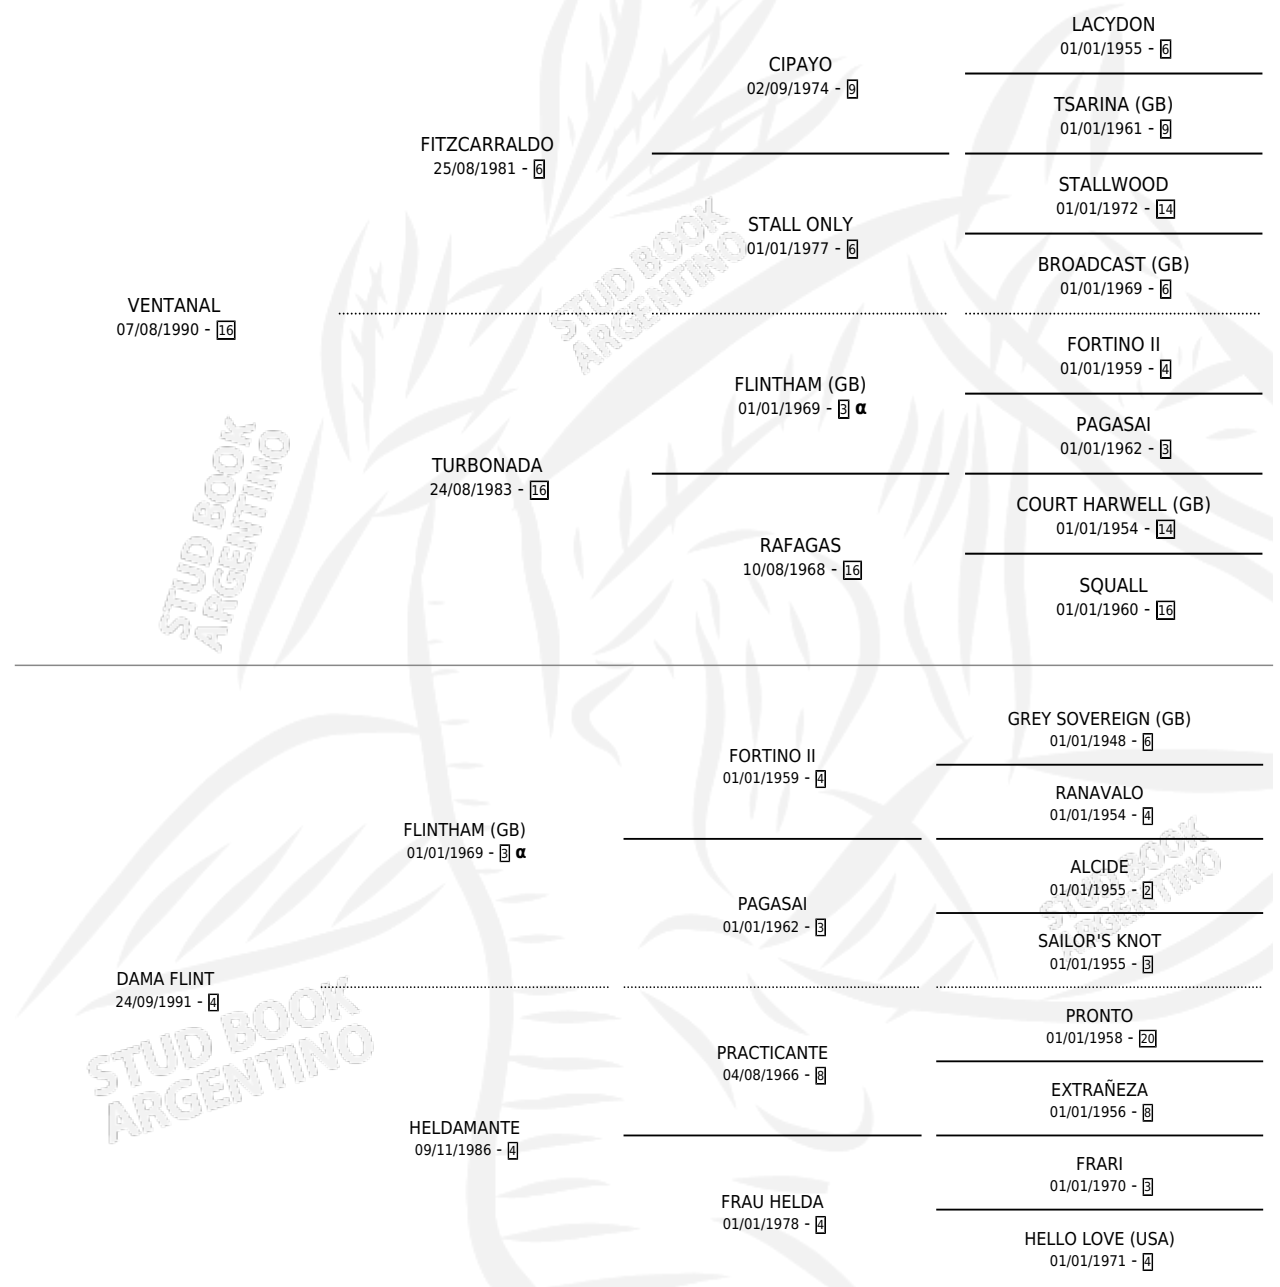

VENDAMA

por VENTANAL y DAMA FLINT por FLINTHAM (GB)

Argentina · Hembra · Zaino · SP · 06/09/2000
Familia 4-m · Volumen 37

ESTADO

TIPIFICACIÓN SANGUÍNEA	✓
TIPIFICACIÓN POR ADN	X
PASAPORTE	X
IDENTIFICACIÓN POR MICROCHIP	X
REPRODUCTOR	✓

Lugar de nacimiento: San Rafael del Reparo
Criador: Sin dato

PEDIGREE

INBREEDING : α