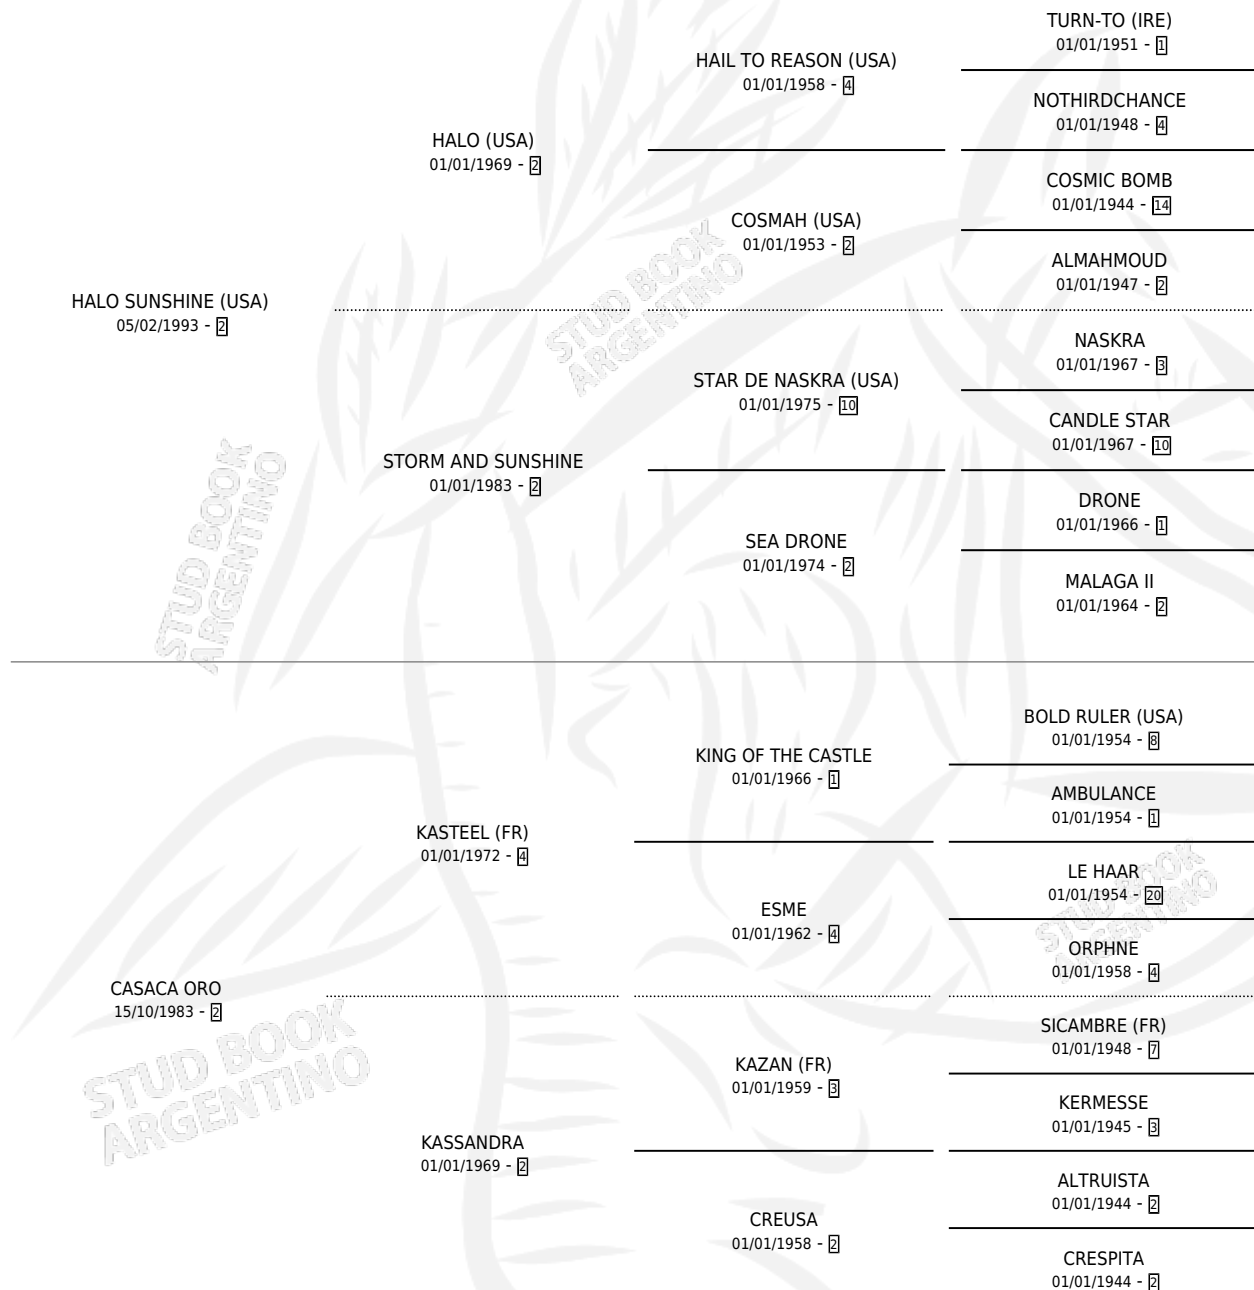

SUNNY MAG

por HALO SUNSHINE (USA) y CASACA ORO por KASTEEL (FR)

Argentina · Hembra · Alazan · SP · 21/09/2000
Familia 2-b · Volumen 37

ESTADO

TIPIFICACIÓN SANGUÍNEA	✓
TIPIFICACIÓN POR ADN	✓
PASAPORTE	X
IDENTIFICACIÓN POR MICROCHIP	X
REPRODUCTOR	✓

Lugar de nacimiento: La Magdalena
Criador: Sin dato

~

HIJOS

	MACHOS	HEMBRAS
6 NACIERON	5	1
4 CORRIERON	3	1
4 GANARON	3	1

0	0	0
GANADORES CL	GANADORES GR	GANADORES G1

PEDIGREE