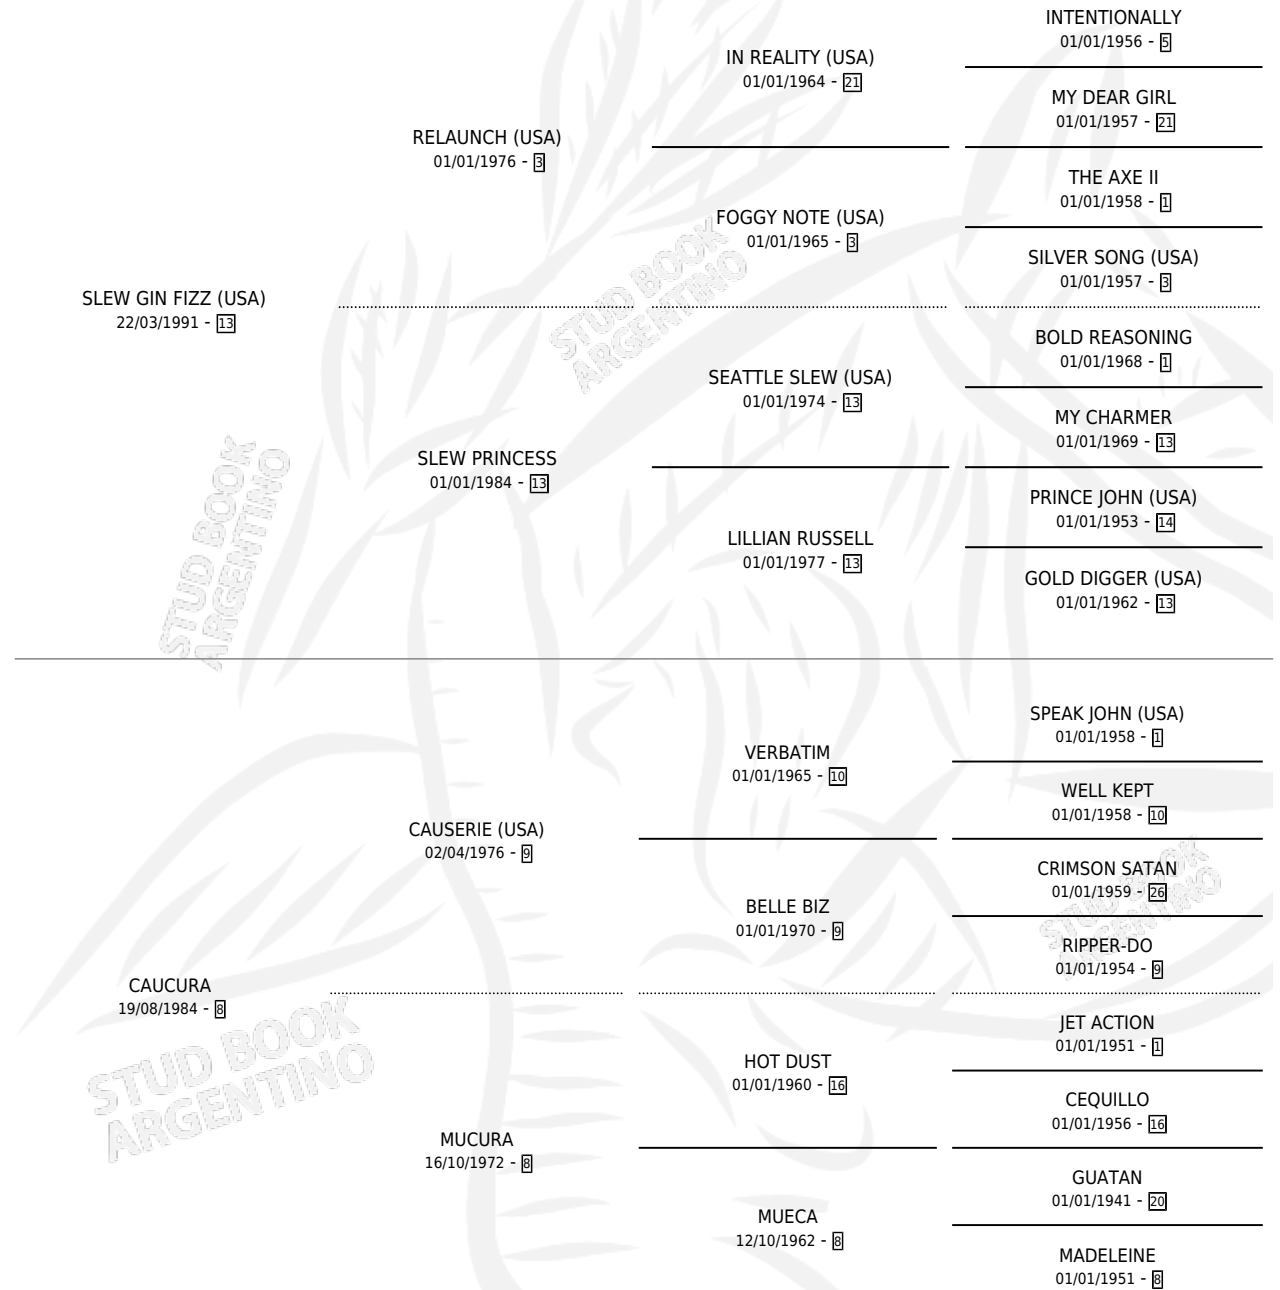

GINA MAG

por **SLEW GIN FIZZ (USA)** y **CAUCURA** por **CAUSERIE (USA)**

Argentina · Hembra · Tordillo · SP · 21/09/2000
Familia 8-f · Volumen 37

ESTADO

TIPIFICACIÓN SANGUÍNEA	✓
TIPIFICACIÓN POR ADN	✓
PASAPORTE	X
IDENTIFICACIÓN POR MICROCHIP	X
REPRODUCTOR	✓

Lugar de nacimiento: La Magdalena
Criador: Sin dato

~

HIJOS

	MACHOS	HEMBRAS
4 NACIERON	1	3
1 CORRIERON	0	1

SIN ACTUACIONES

PEDIGREE

S

mientos 4 / Efectividad 57.14%

PADRILLO	PRODUCTO	CRIADOR	1ER SERVICIO	ÚLTIMO SERVICIO
CRAZY PLUS	∅		05/09/2011	05/09/2011
GINA MAG				
BAHIA BASCA (H Z, 26/08/2011)		GARCIA HUGO ALBERTO	15/09/2010	15/09/2010
HOLT (USA)	MARIA HOLT (H Z, 25/09/2009)	GARCIA HUGO ALBERTO	22/10/2008	22/10/2008
CHULLO	MONEY'S STORM (M Z, 20/08/2008)	GARCIA HUGO ALBERTO	10/10/2007	10/10/2007
HOLT (USA)	LARA HOLT (H Z, 18/08/2007)	GARCIA HUGO ALBERTO	18/08/2006	09/09/2006
HOLT (USA)	∅		08/08/2005	30/11/2005
ORANGE JUICE	∅		10/11/2004	22/12/2004