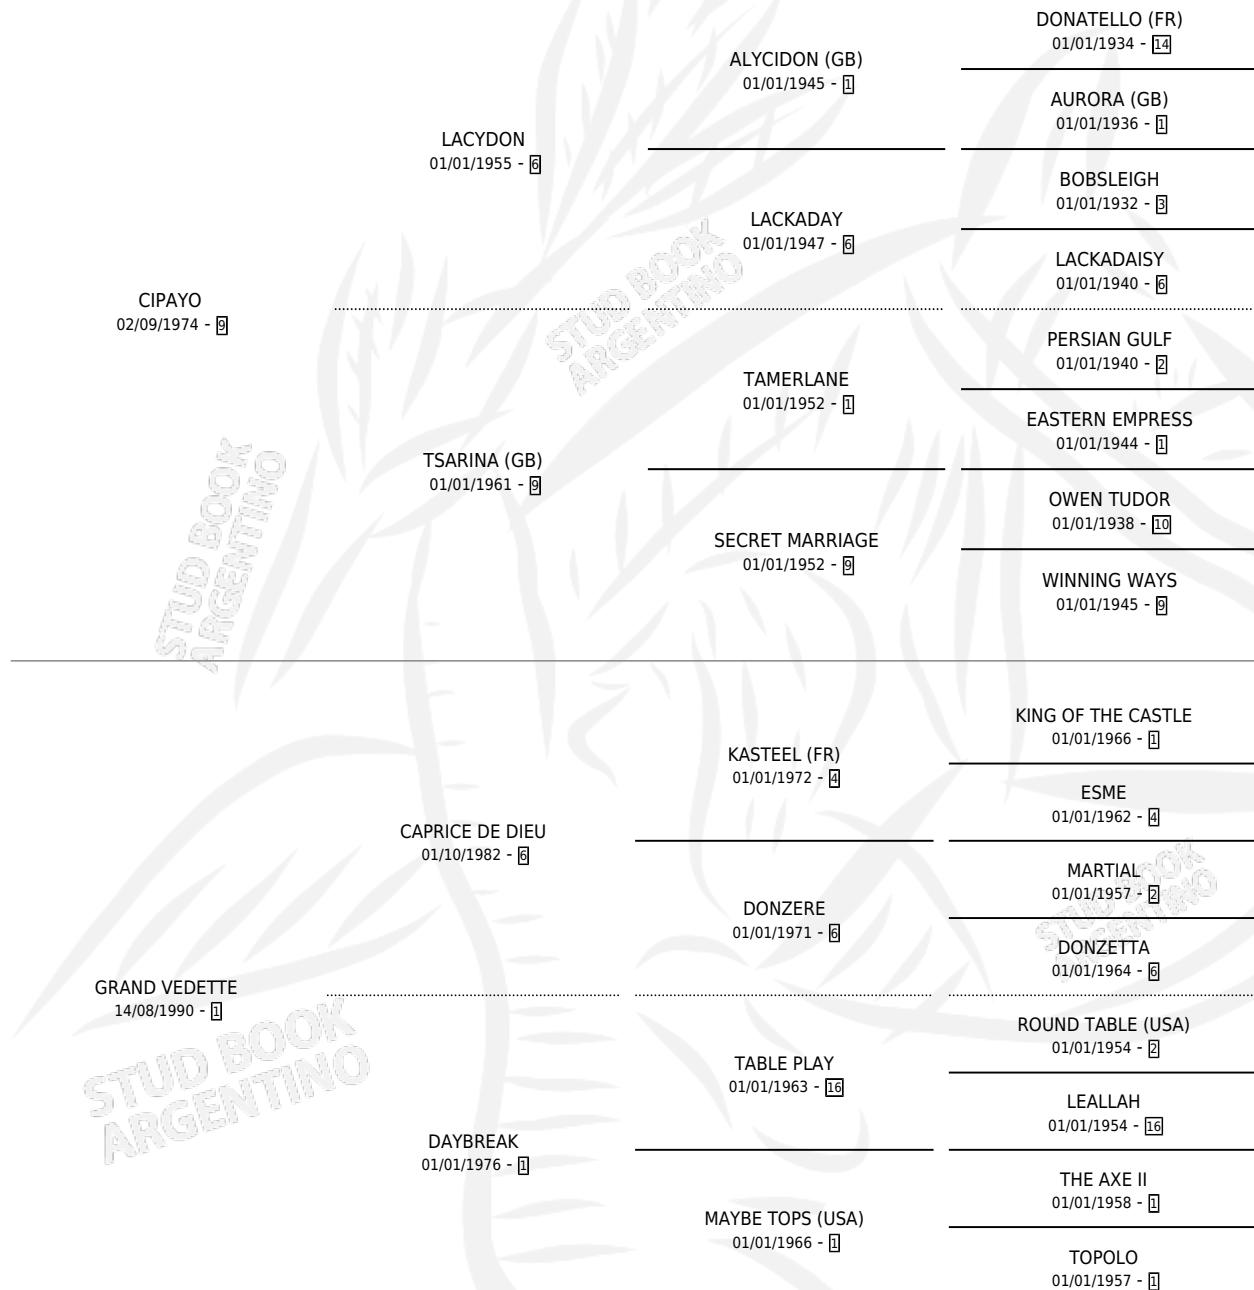

LINA MAG

por CIPAYO y GRAND VEDETTE por CAPRICE DE DIEU

Argentina · Hembra · Zaino · SP · 24/09/2000
Familia 1-c · Volumen 37

ESTADO

TIPIFICACIÓN SANGUÍNEA	✓
TIPIFICACIÓN POR ADN	✓
PASAPORTE	X
IDENTIFICACIÓN POR MICROCHIP	X
REPRODUCTOR	✓

Lugar de nacimiento: La Magdalena

Criador: Sin dato

~

HIJOS

	MACHOS	HEMBRAS
5 NACIERON	4	1
4 CORRIERON	3	1
2 GANARON	2	0
0 GANADORES CL	0 GANADORES GR	0 GANADORES G1

PEDIGREE