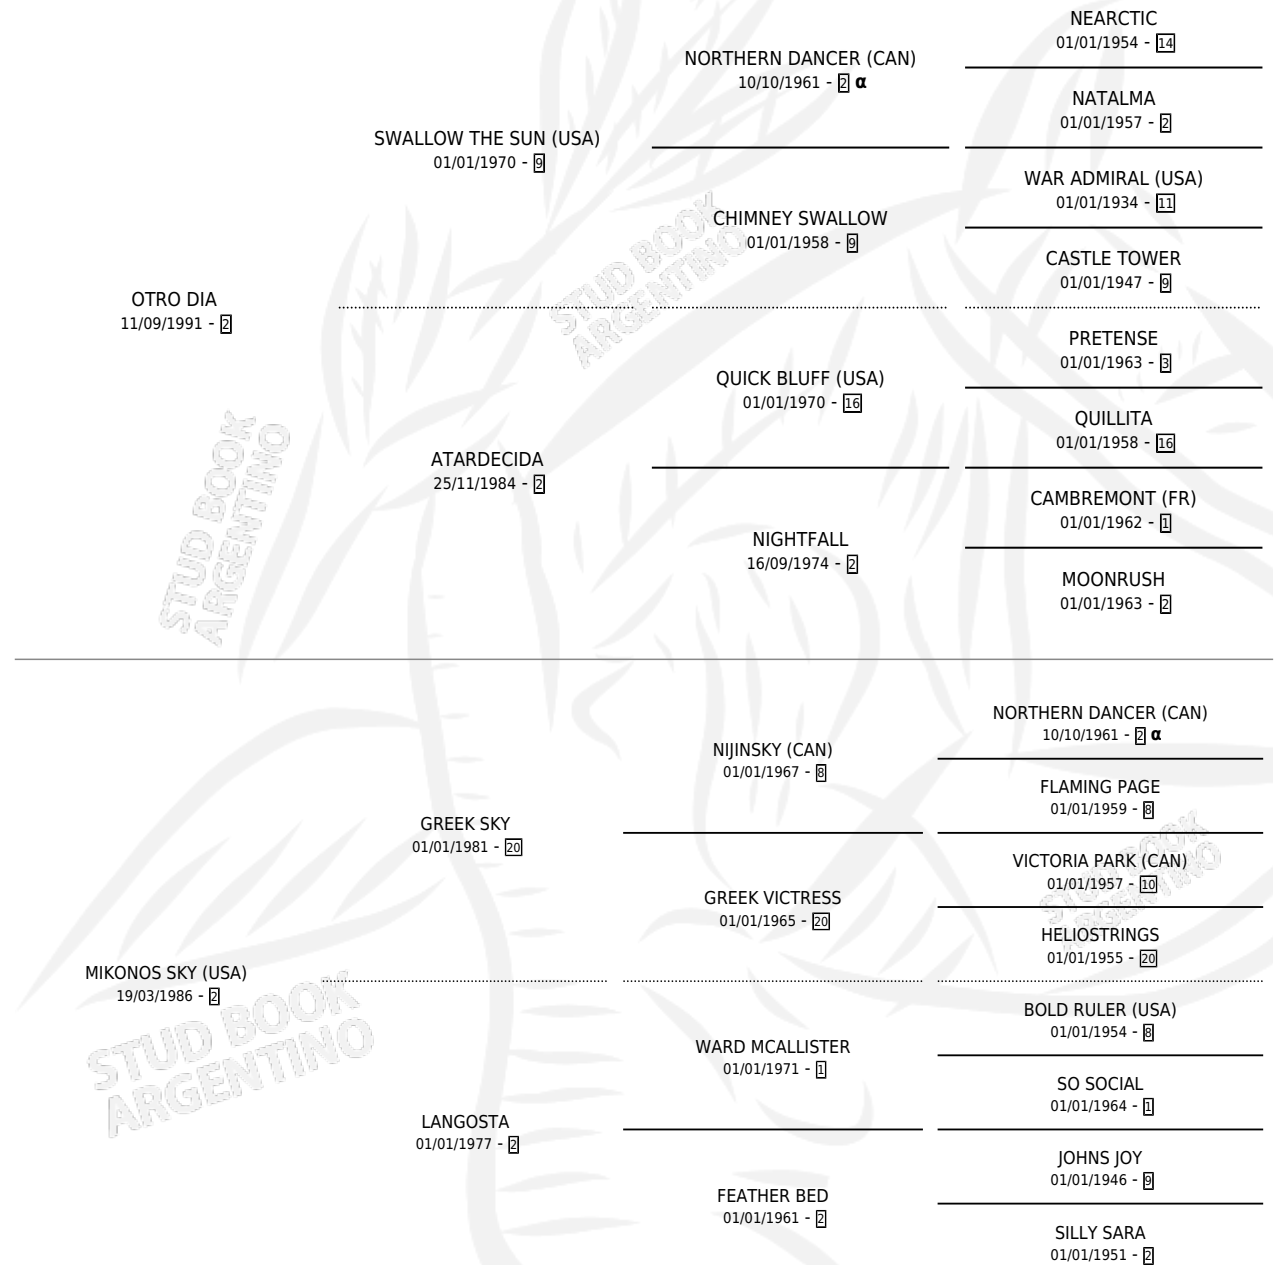

OTRO ATARDECER

por OTRO DIA y MIKONOS SKY (USA) por GREEK SKY

Argentina · Macho · Alazan Tostado · SP · 22/09/2000
Familia 2-s · Volumen 37

ESTADO

TIPIFICACIÓN SANGUÍNEA	✓
TIPIFICACIÓN POR ADN	X
PASAPORTE	X
IDENTIFICACIÓN POR MICROCHIP	X
REPRODUCTOR	X

Lugar de nacimiento: La Magdalena

Criador: Sin dato

PEDIGREE

INBREEDING : α

CAMPAÑA

Solo carreras oficiales de Argentina

POR EDAD

EDAD	CC	1°	2°	3°	4°	5°	NP	CLC	CLG	CLCG1	CLGG1	IMPORTE	GANANCIA / CC
2 AÑOS	6	0	0	0	0	1	5	0	0	0	0	\$320	\$53
TOTALES	6	0	0	0	0	1	5	0	0	0	0	\$320	\$53
%		0.0%	0.0%	0.0%	0.0%	16.7%	83.3%	0.0%	0.0%	0.0%	0.0%		