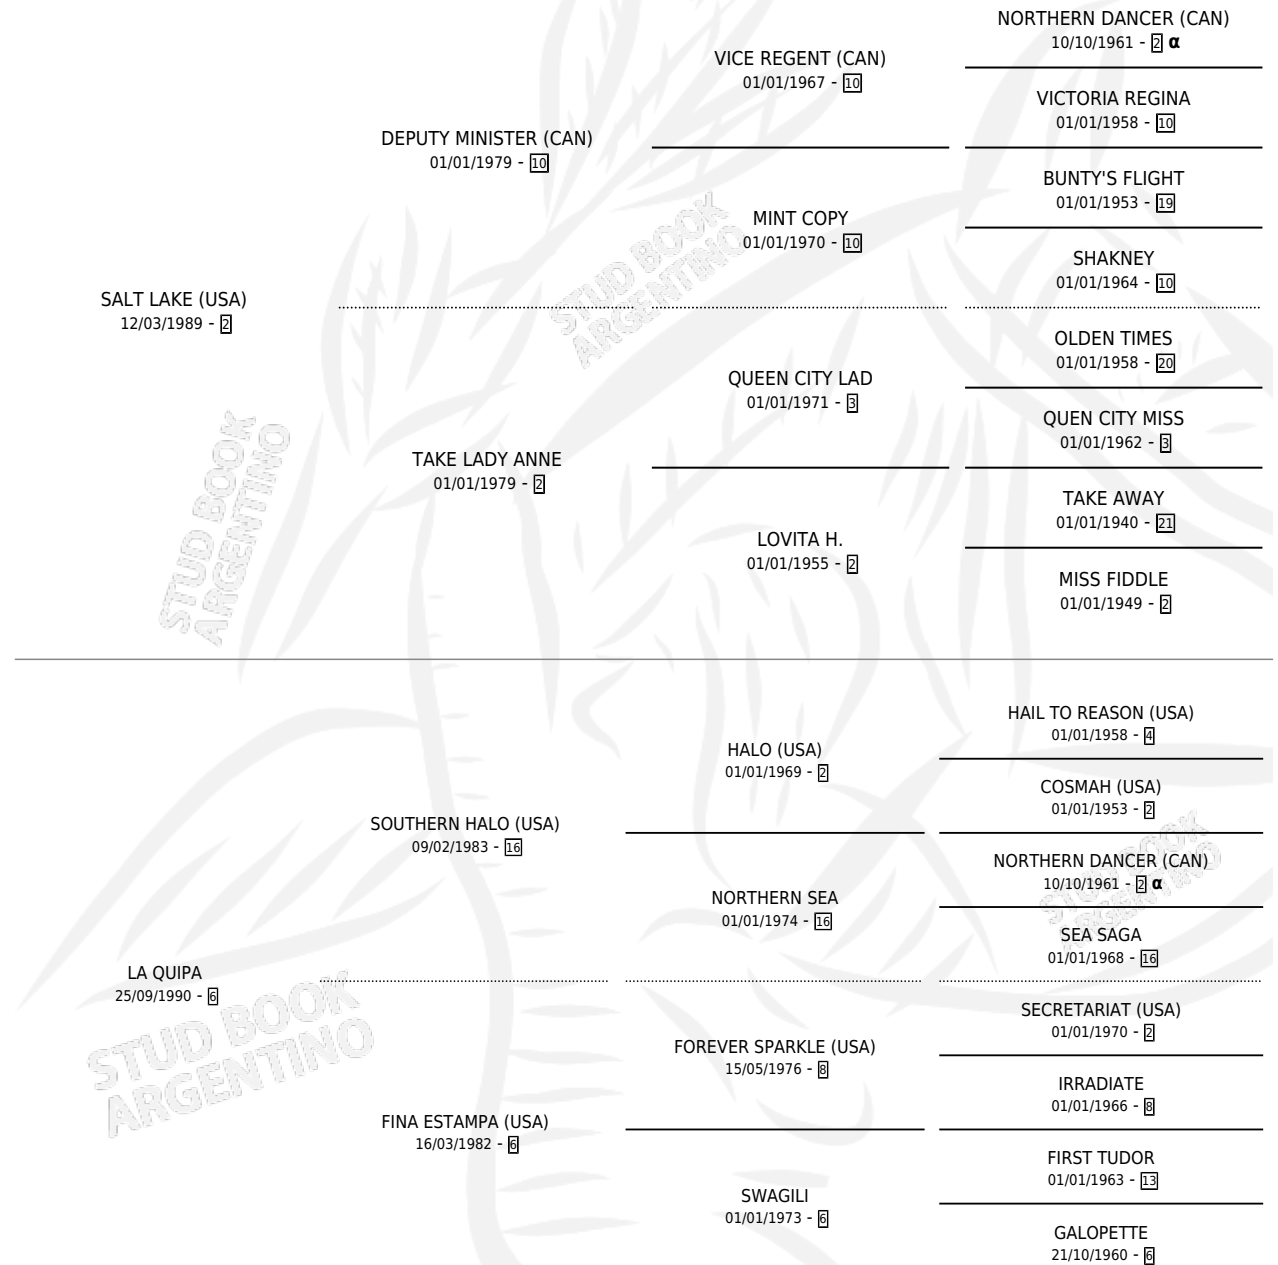

ASSET

por **SALT LAKE (USA)** y **LA QUIPA** por **SOUTHERN HALO (USA)**

Argentina · Macho · Zaino · SP · 08/09/2000
Familia 6-f · Volumen 37

ESTADO

TIPIFICACIÓN SANGUÍNEA	✓
TIPIFICACIÓN POR ADN	X
PASAPORTE	X
IDENTIFICACIÓN POR MICROCHIP	X
REPRODUCTOR	X

Lugar de nacimiento: San Benito
Criador: Sin dato

PEDIGREE

INBREEDING : α

EXPORTACIÓN / IMPORTACIÓN

FECHA	MOVIMIENTO	PAÍS
24/10/2003	EXPORTADO	INGLATERRA

~

CAMPAÑA

Solo carreras oficiales de Argentina