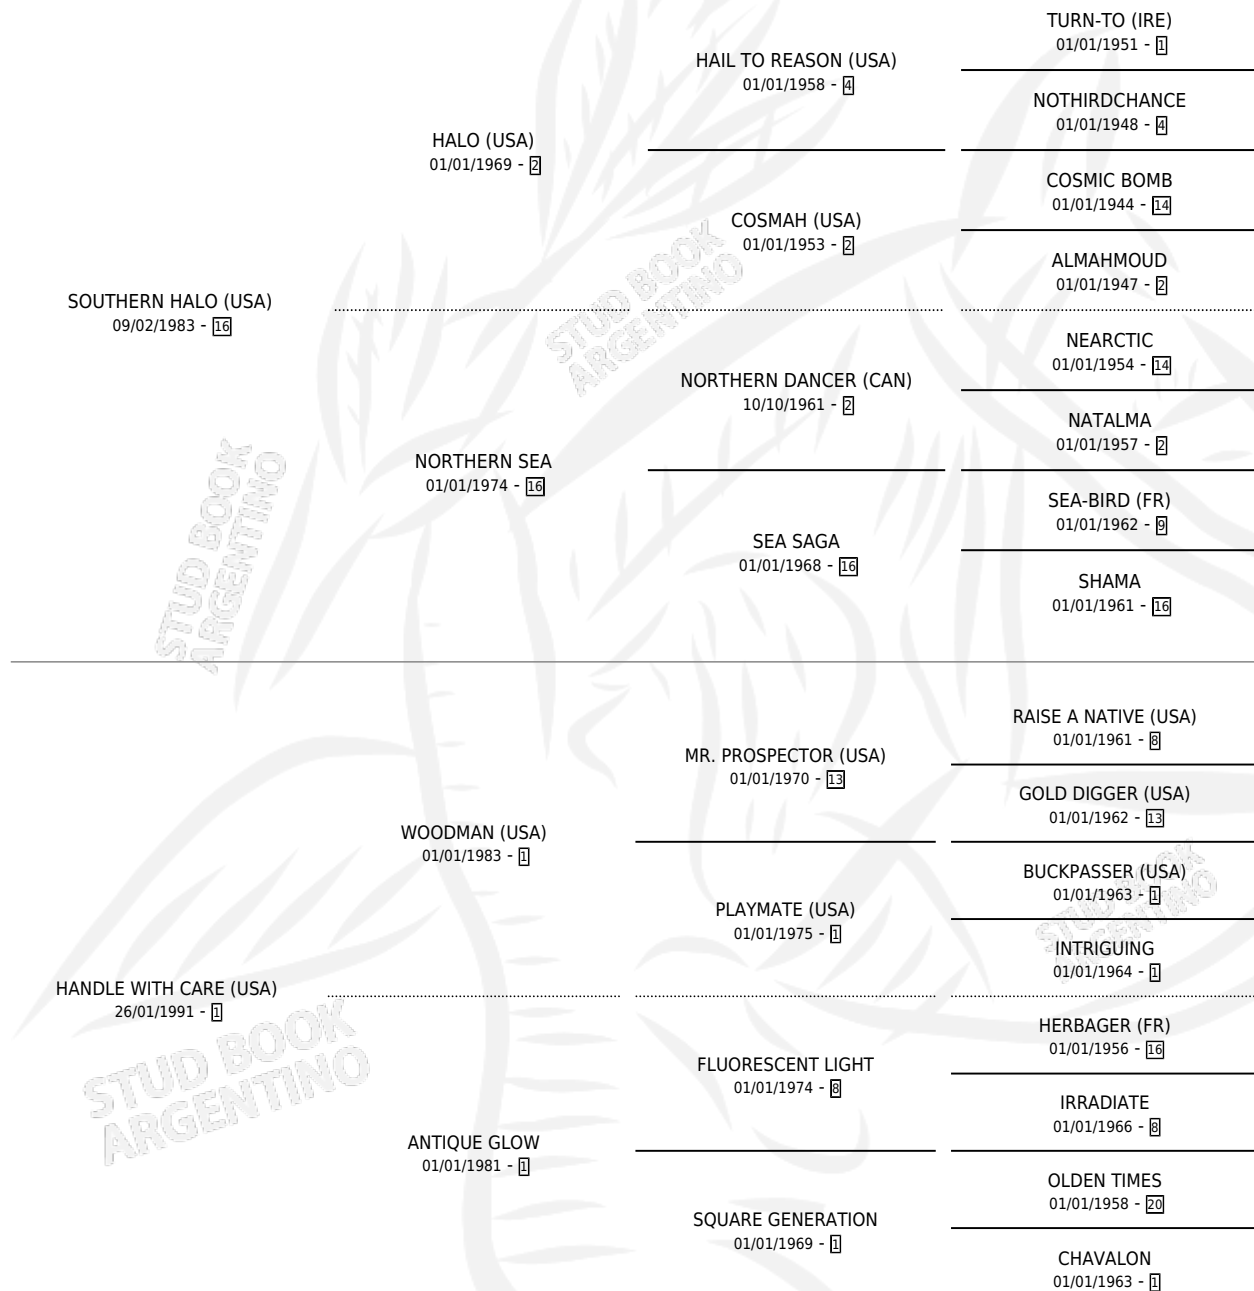

DON POETA

por SOUTHERN HALO (USA) y HANDLE WITH CARE (USA)
por WOODMAN (USA)

Argentina · Macho · Alazan · SP · 31/08/2000
Familia 1-c · Volumen 37

ESTADO

TIPIFICACIÓN SANGUÍNEA	✓
TIPIFICACIÓN POR ADN	X
PASAPORTE	X
IDENTIFICACIÓN POR MICROCHIP	X
REPRODUCTOR	X

Lugar de nacimiento: San Benito

Criador: San Benito

PEDIGREE

CAMPAÑA

Solo carreras oficiales de Argentina

POR EDAD

EDAD	CC	1°	2°	3°	4°	5°	NP	CLC	CLG	CLCG1	CLGG1	IMPORTE	GANANCIA / CC
2 AÑOS	1	0	0	0	0	0	1	0	0	0	0	\$0	\$0
3 AÑOS	1	0	0	0	0	0	1	0	0	0	0	\$0	\$0
4 AÑOS	1	0	0	0	0	0	1	0	0	0	0	\$0	\$0
TOTALES	3	0	0	0	0	0	3	0	0	0	0	\$0	\$0
%		0.0%	0.0%	0.0%	0.0%	0.0%	100%	0.0%	0.0%	0.0%	0.0%		