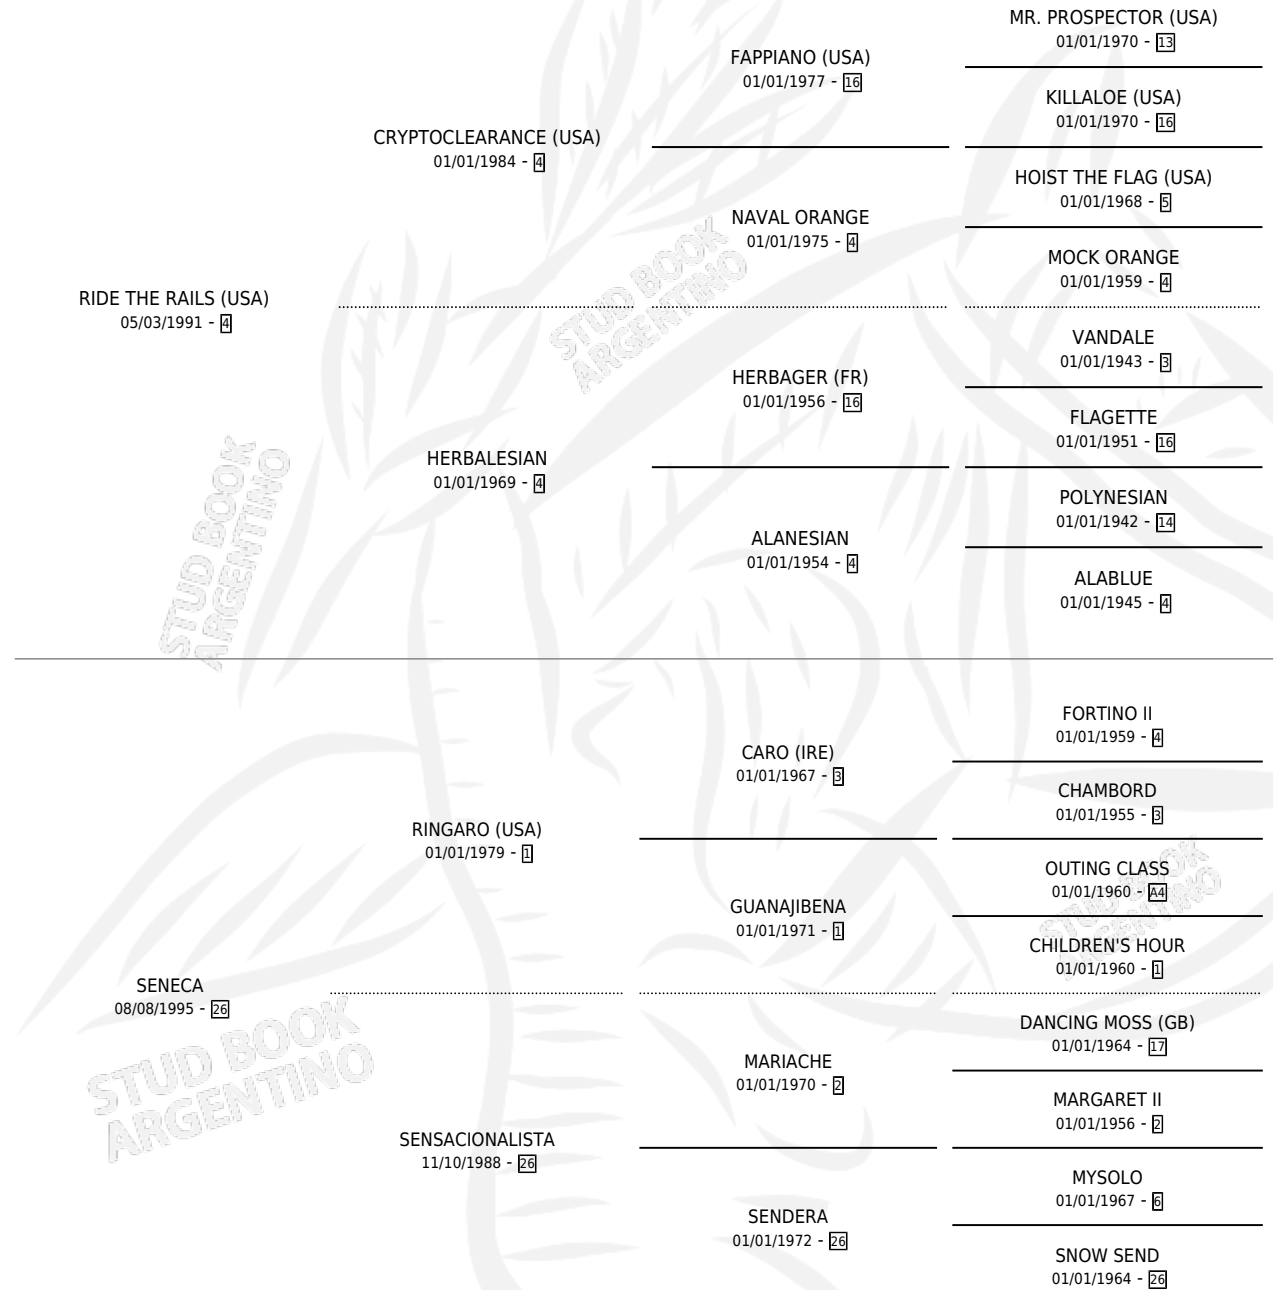

MAL HABIDO

por **RIDE THE RAILS (USA)** y **SENECA** por **RINGARO (USA)**

Argentina · Macho · Tordillo · SP · 25/09/2000
Familia 26 · Volumen 37

ESTADO

TIPIFICACIÓN SANGUÍNEA	X
TIPIFICACIÓN POR ADN	X
PASAPORTE	X
IDENTIFICACIÓN POR MICROCHIP	X
REPRODUCTOR	X

Lugar de nacimiento: Santa Victoria
Criador: Haras Santa Victoria S.A.

PEDIGREE

MAL HABIDO

Datos oficiales del Stud Book Argentino

Documento generado el 12/05/2026

studbook.org.ar