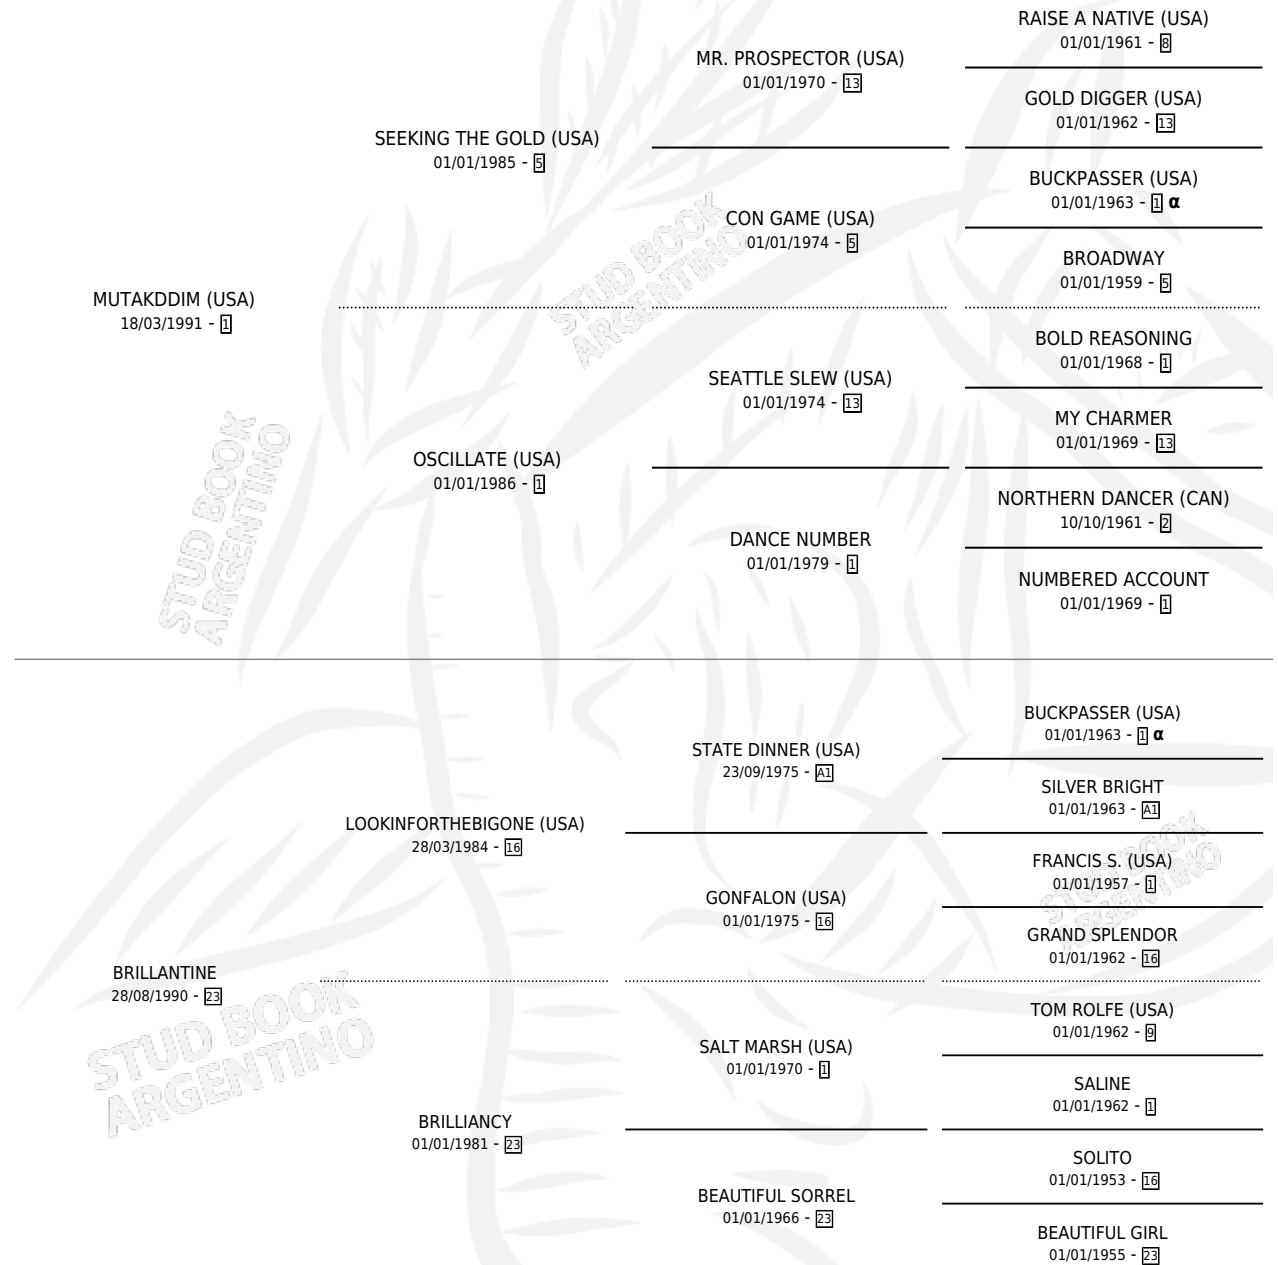

BRIGHT GIRL

por **MUTAKDDIM (USA)** y **BRILLANTINE** por
LOOKINFORTHEBIGONE (USA)

Argentina · Hembra · Alazan · SP · 10/09/2000
Familia 23-a · Volumen 37

ESTADO

TIPIFICACIÓN SANGUÍNEA	✓
TIPIFICACIÓN POR ADN	X
PASAPORTE	X
IDENTIFICACIÓN POR MICROCHIP	X
REPRODUCTOR	✓

Lugar de nacimiento: La Quebrada
Criador: La Quebrada

PEDIGREE

INBREEDING : α

EXPORTACIÓN / IMPORTACIÓN

FECHA	MOVIMIENTO	PAÍS
13/02/2004	EXPORTADO	CHILE

~

SERVICIOS

Servicios **1** / Nacimientos **0** / Efectividad **0.00%**

PADRILLO	PRODUCTO	CRIADOR	1ER SERVICIO	ÚLTIMO SERVICIO
INDYGO SHINER (USA)	∅		01/09/2003	01/09/2003

BRIGHT GIRL

Datos oficiales del Stud Book Argentino

Documento generado el 06/06/2026

studbook.org.ar