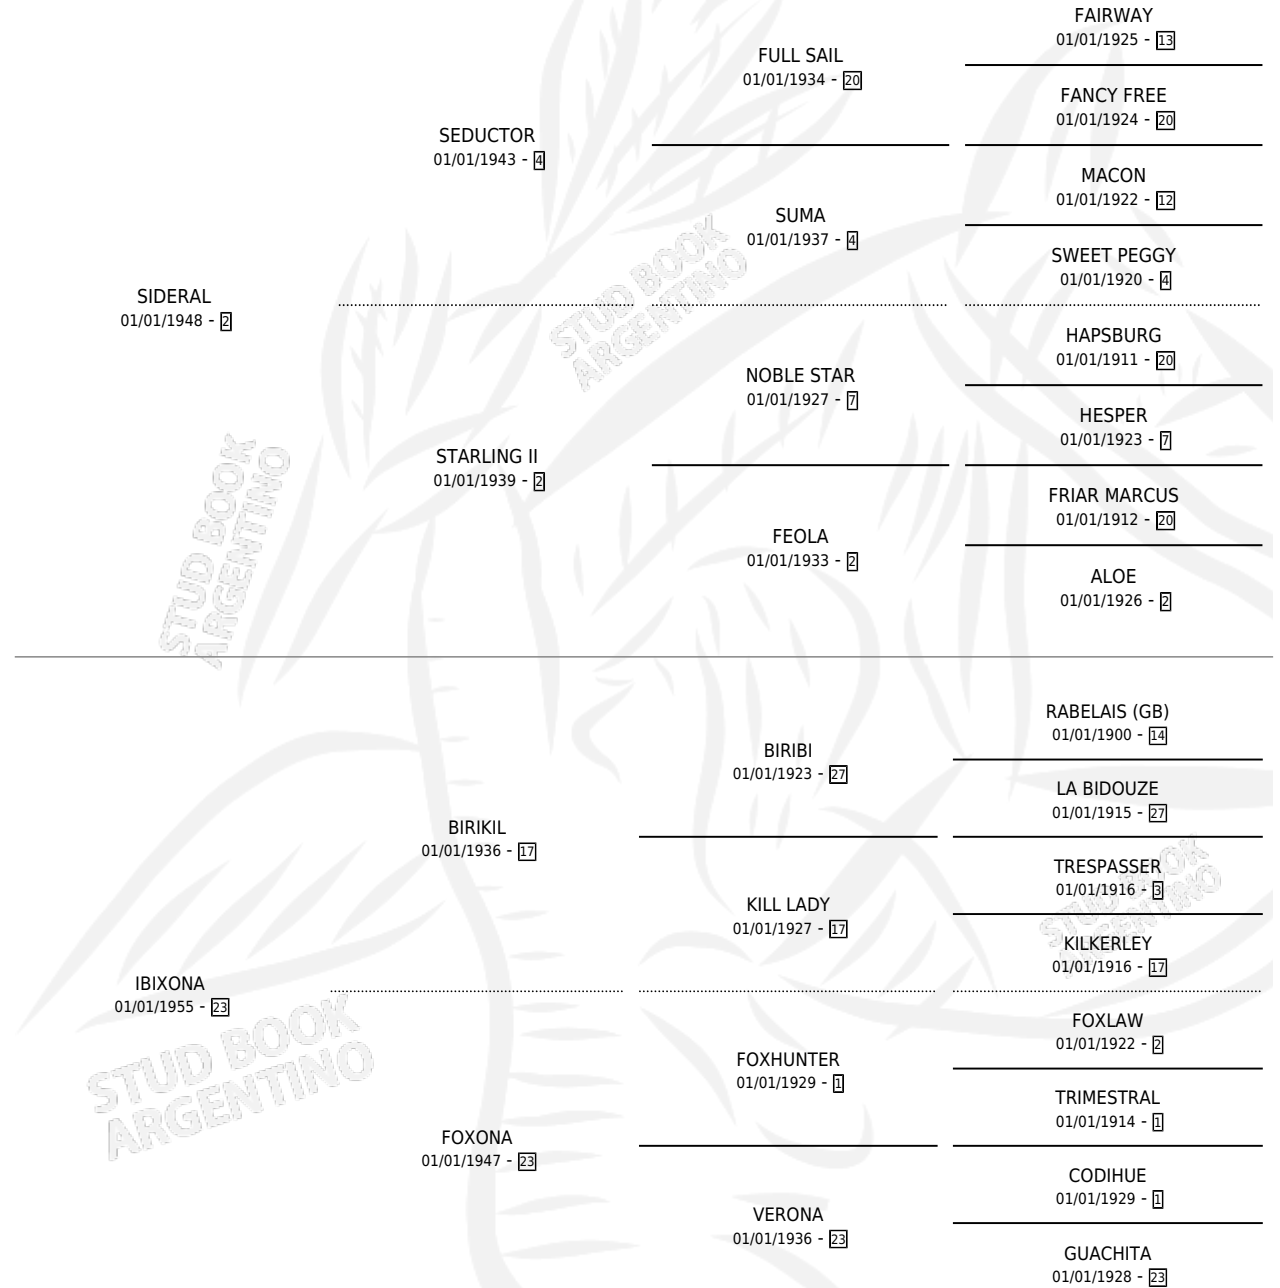

SIDERICO

por SIDERAL y IBIXONA por BIRIKIL

Argentina · Macho · Zaino Colorado · SP · 01/01/1961
Familia 23-a · Volumen 24

ESTADO

TIPIFICACIÓN SANGUÍNEA	X
TIPIFICACIÓN POR ADN	X
PASAPORTE	X
IDENTIFICACIÓN POR MICROCHIP	X
REPRODUCTOR	X

Lugar de nacimiento: Campo particular

Criador: Sin dato

~

HIJOS

	MACHOS	HEMBRAS
1 NACIERON	0	1

SIN ACTUACIONES

PEDIGREE

SIDERICO