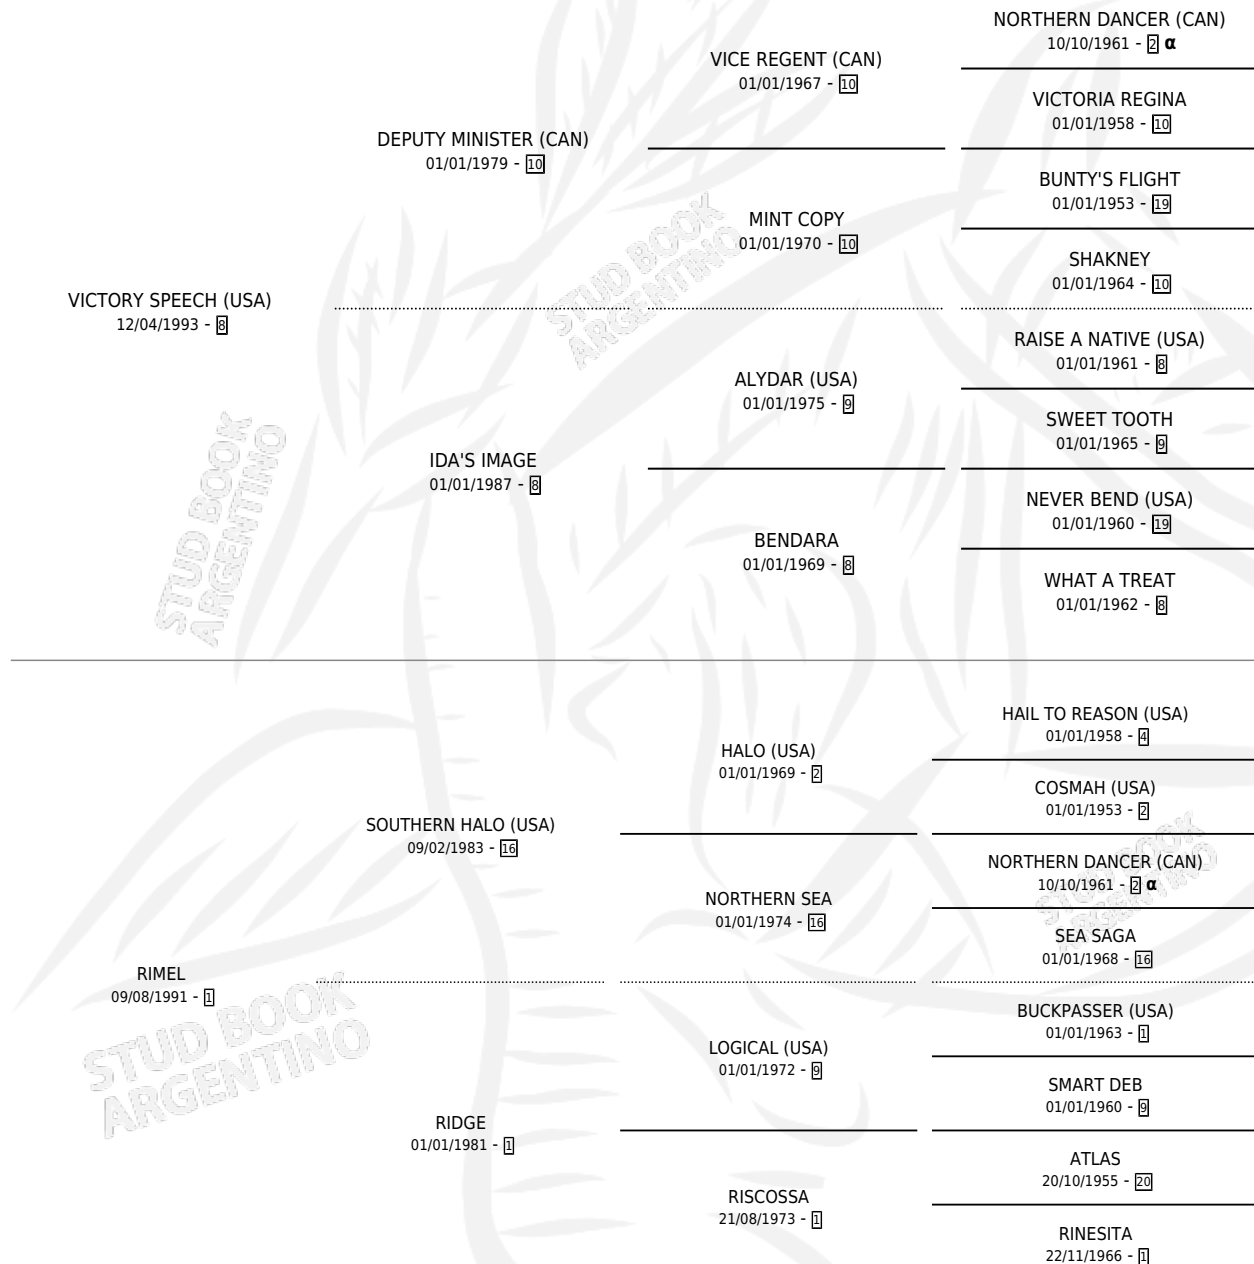

RIPOSTO

por **VICTORY SPEECH (USA)** y **RIMEL** por **SOUTHERN HALO (USA)**

Argentina · Macho · Zaino · SP · 31/08/2000
Familia 1-j · Volumen 37

ESTADO

TIPIFICACIÓN SANGUÍNEA	✓
TIPIFICACIÓN POR ADN	X
PASAPORTE	X
IDENTIFICACIÓN POR MICROCHIP	X
REPRODUCTOR	X

Lugar de nacimiento: La Quebrada
Criador: La Quebrada

PEDIGREE

INBREEDING : α

CAMPAÑA

Solo carreras oficiales de Argentina

POR EDAD

EDAD	CC	1°	2°	3°	4°	5°	NP	CLC	CLG	CLCG1	CLGG1	IMPORTE	GANANCIA / CC
3 AÑOS	8	0	1	1	1	1	4	0	0	0	0	\$4,726	\$591
4 AÑOS	4	1	0	0	0	0	3	0	0	0	0	\$8,500	\$2,125
5 AÑOS	2	0	0	0	0	0	2	0	0	0	0	\$100	\$50
6 AÑOS	1	0	0	0	0	0	1	0	0	0	0	\$0	\$0
TOTALES	15	1	1	1	1	1	10	0	0	0	0	\$13,326	\$888
%		6.7%	6.7%	6.7%	6.7%	6.7%	66.7%	0.0%	0.0%	0.0%	0.0%		