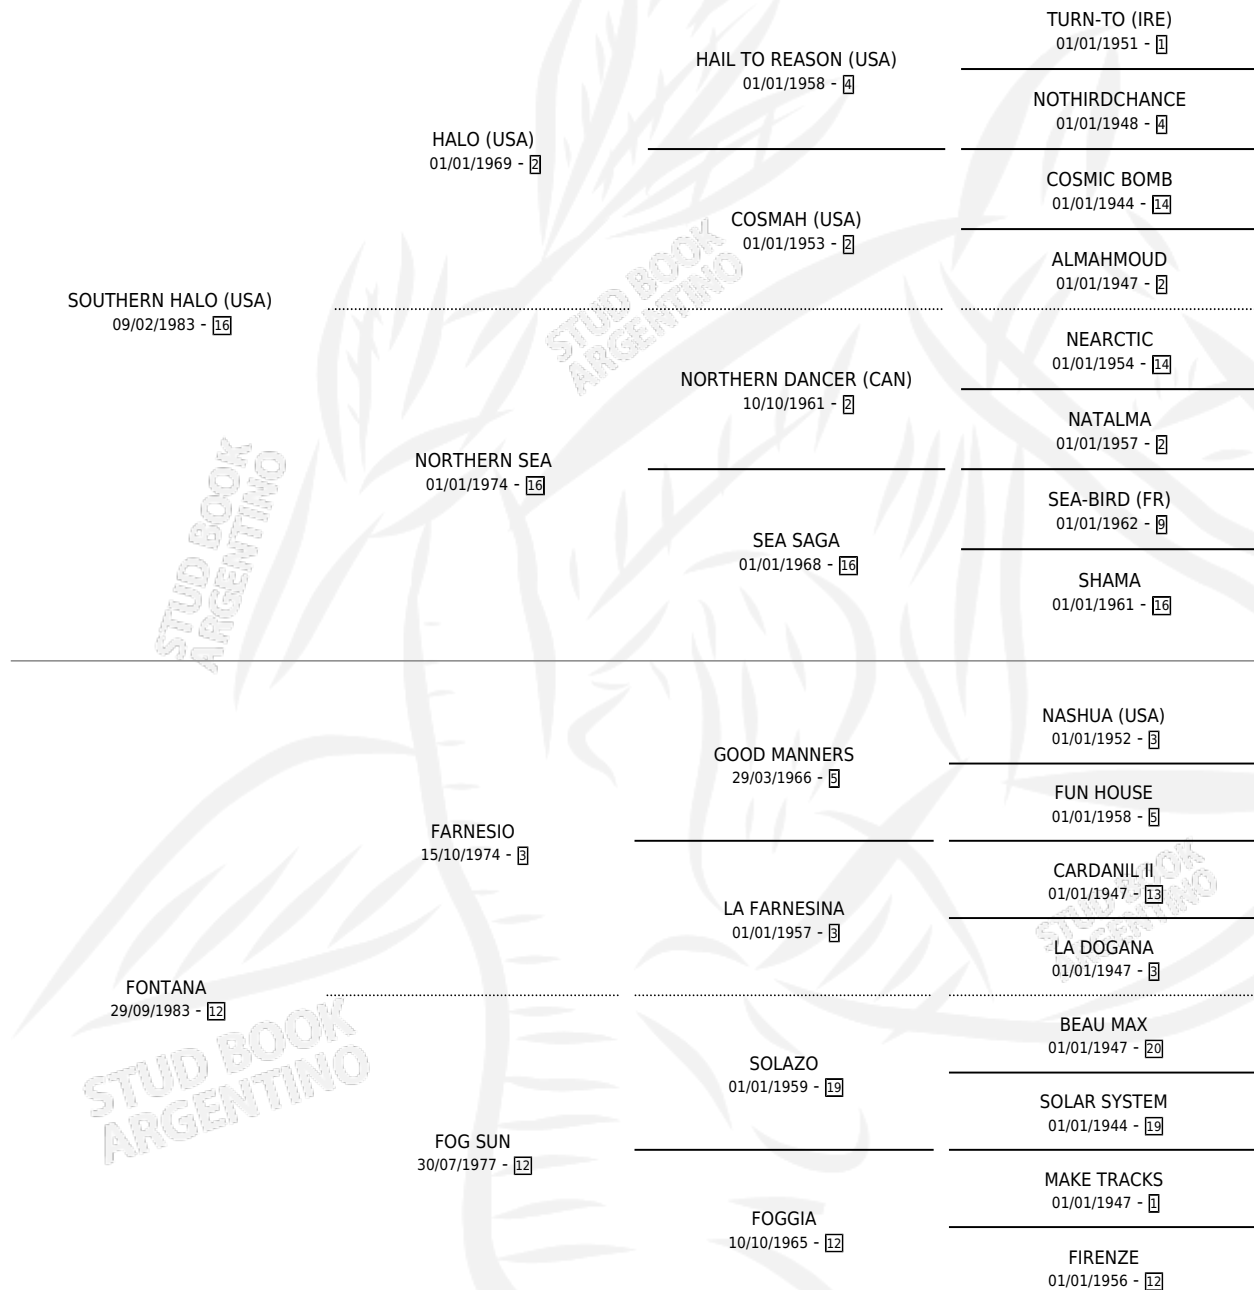

FORTISIMA

por SOUTHERN HALO (USA) y FONTANA por FARNESIO

Argentina · Hembra · Zaino Negro · SP · 18/08/2000
Familia 12-d · Volumen 37

ESTADO

TIPIFICACIÓN SANGUÍNEA	✓
TIPIFICACIÓN POR ADN	✓
PASAPORTE	X
IDENTIFICACIÓN POR MICROCHIP	X
REPRODUCTOR	✓

Lugar de nacimiento: La Quebrada

Criador: La Quebrada

~

HIJOS

	MACHOS	HEMBRAS
9 NACIERON	3	6
6 CORRIERON	2	4
3 GANARON	1	2
0 GANADORES CL	0 GANADORES GR	0 GANADORES G1

PEDIGREE

EXPORTACIÓN / IMPORTACIÓN

FECHA	MOVIMIENTO	PAÍS
10/01/2005	IMPORTADO	ESTADOS UNIDOS
19/02/2004	EXPORTADO	ESTADOS UNIDOS

~

CAMPAÑA

Solo carreras oficiales de Argentina

POR EDAD

EDAD	CC	1°	2°	3°	4°	5°	NP	CLC	CLG	CLCG1	CLGG1	IMPORTE	GANANCIA / CC
2 AÑOS	4	1	1	1	1	0	0	3	0	1	0	\$21,029	\$5,257
3 AÑOS	1	0	1	0	0	0	0	0	0	0	0	\$1,980	\$1,980
TOTALES	5	1	2	1	1	0	0	3	0	1	0	\$23,009	\$4,602
%		20.0%	40.0%	20.0%	20.0%	0.0%	0.0%	60.0%	0.0%	33.3%	0.0%		