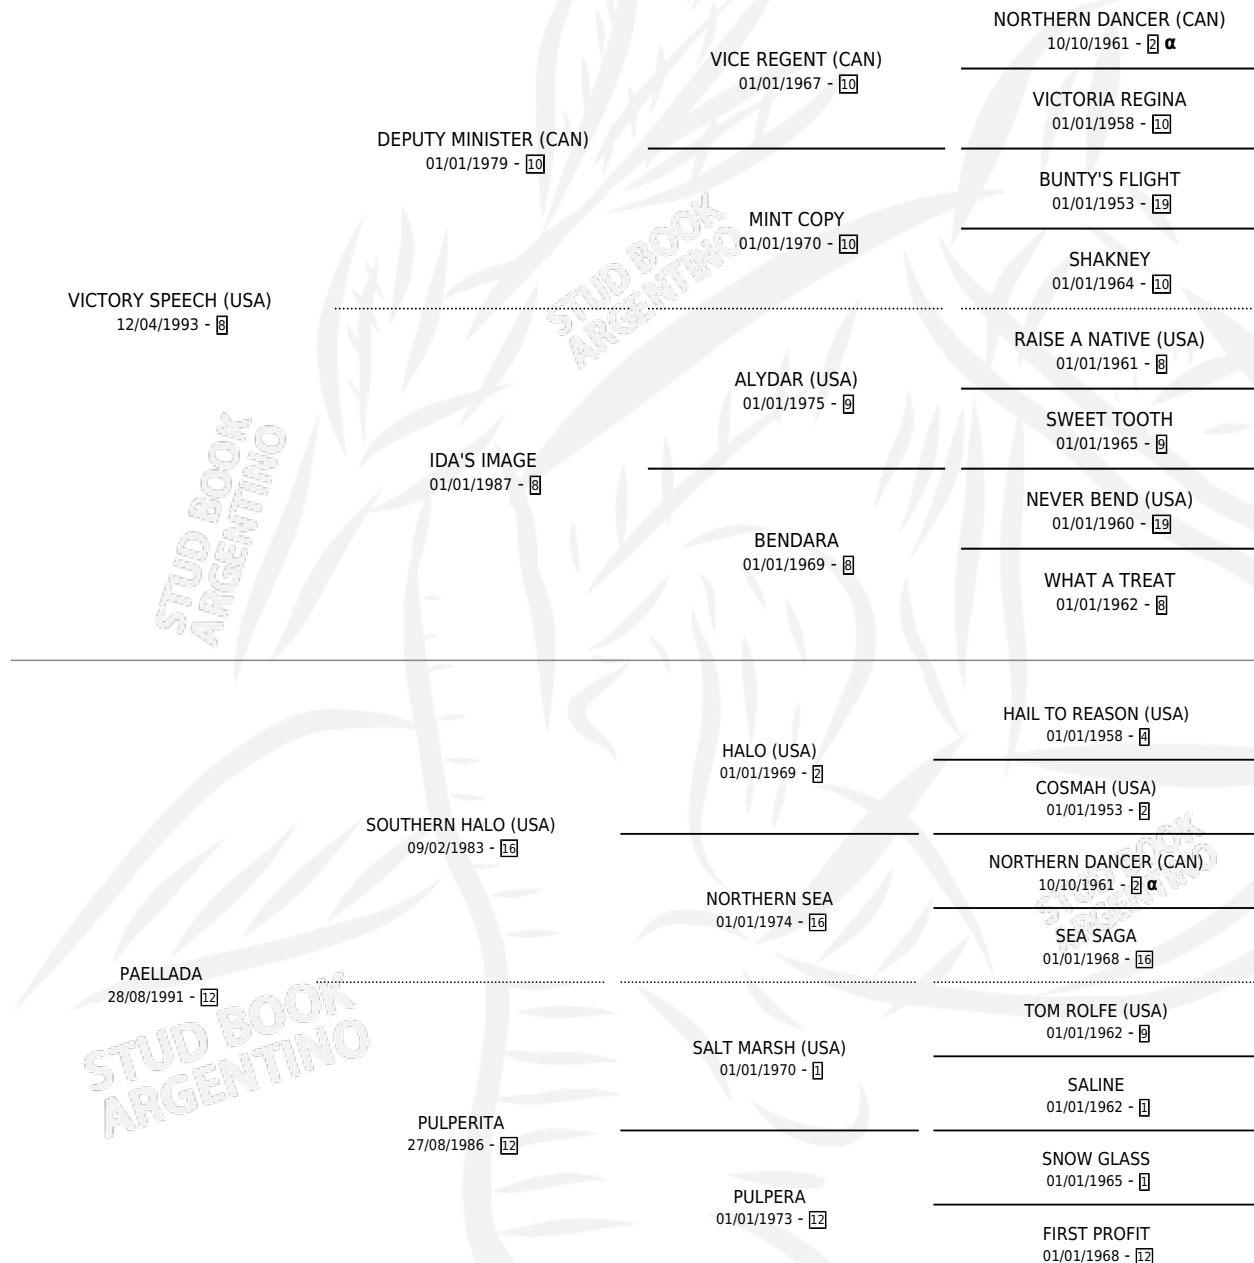

PRISTINE

por **VICTORY SPEECH (USA)** y **PAELLADA** por **SOUTHERN HALO (USA)**

Argentina · Hembra · Zaino Doradillo · SP · 02/08/2000
Familia 12-d · Volumen 37

ESTADO

TIPIFICACIÓN SANGUÍNEA	✓
TIPIFICACIÓN POR ADN	X
PASAPORTE	X
IDENTIFICACIÓN POR MICROCHIP	X
REPRODUCTOR	X

Lugar de nacimiento: La Quebrada
Criador: La Quebrada

PEDIGREE

INBREEDING : α

EXPORTACIÓN / IMPORTACIÓN

FECHA	MOVIMIENTO	PAÍS
10/06/2003	EXPORTADO	FRANCIA

PRISTINE

Datos oficiales del Stud Book Argentino

Documento generado el 06/05/2026