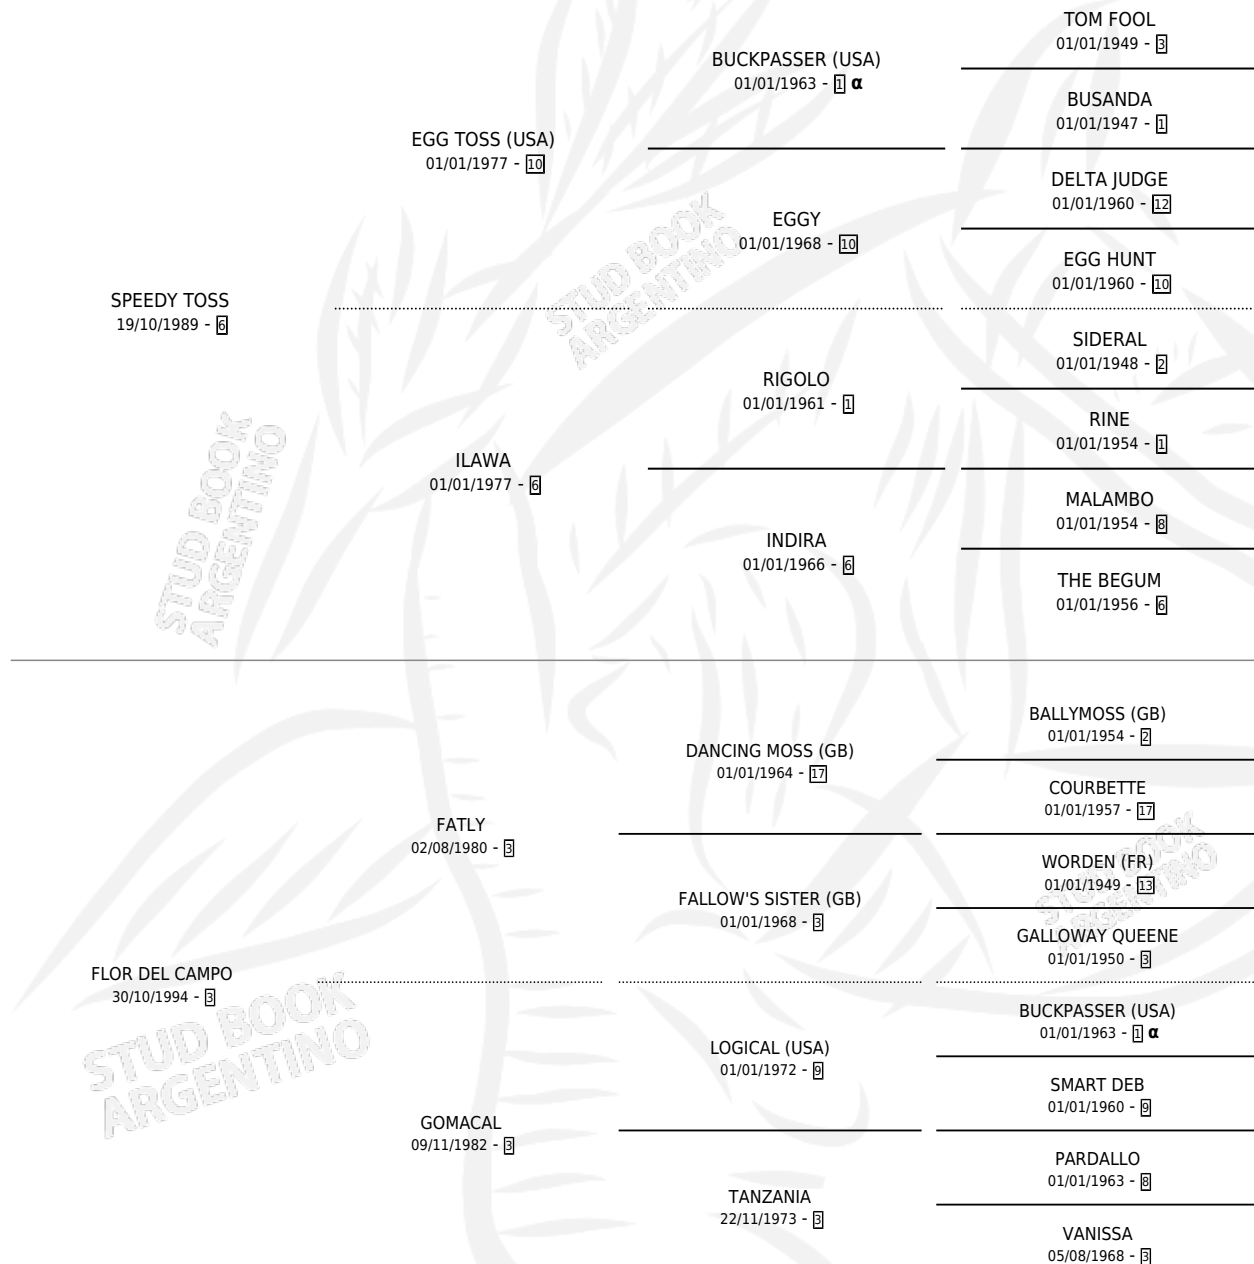

VELOSS PESCA

por **SPEEDY TOSS** y **FLOR DEL CAMPO** por **FATLY**

Argentina · Macho · Alazan Tostado · SP · 02/09/2000
Familia 3-b · Volumen 37

ESTADO

TIPIFICACIÓN SANGUÍNEA	✓
TIPIFICACIÓN POR ADN	✓
PASAPORTE	X
IDENTIFICACIÓN POR MICROCHIP	X
REPRODUCTOR	X

Lugar de nacimiento: Revancha

Criador: Revancha

PEDIGREE

INBREEDING : α

CAMPAÑA

Solo carreras oficiales de Argentina

POR EDAD

EDAD	CC	1°	2°	3°	4°	5°	NP	CLC	CLG	CLCG1	CLGG1	IMPORTE	GANANCIA / CC
3 AÑOS	3	0	0	0	0	0	3	0	0	0	0	\$0	\$0
4 AÑOS	10	0	1	0	3	1	5	0	0	0	0	\$5,080	\$508
5 AÑOS	8	1	0	1	3	1	2	0	0	0	0	\$10,920	\$1,365
6 AÑOS	3	0	0	0	0	0	3	0	0	0	0	\$0	\$0
7 AÑOS	7	0	1	1	2	2	1	0	0	0	0	\$8,740	\$1,249
8 AÑOS	8	0	0	2	0	2	4	0	0	0	0	\$6,710	\$839
TOTALES	39	1	2	4	8	6	18	0	0	0	0	\$31,450	\$806
%		2.6%	5.1%	10.3%	20.5%	15.4%	46.2%	0.0%	0.0%	0.0%	0.0%		

Ganador en San Isidro - \$31,450, a los 5 años.

POR DISTANCIA

HIPODROMO	CC	1°	2°	3°	4°	5°	NP	CLC	CLG	CLCG1	CLGG1	IMPORTE
LA PLATA	16	0	1	3	2	4	6	0	0	0	0	\$15,450
1400 MTS	5	0	0	1	1	2	1	0	0	0	0	\$5,140
1600 MTS	2	0	0	1	0	1	0	0	0	0	0	\$3,410
1500 MTS	1	0	0	0	0	0	1	0	0	0	0	\$0
1200 MTS	5	0	0	1	1	1	2	0	0	0	0	\$3,150
1300 MTS	2	0	1	0	0	0	1	0	0	0	0	\$3,750
1000 MTS	1	0	0	0	0	0	1	0	0	0	0	\$0
PALERMO	5	0	0	0	1	1	3	0	0	0	0	\$1,200
1200 MTS	4	0	0	0	0	1	3	0	0	0	0	\$400
1300 MTS	1	0	0	0	1	0	0	0	0	0	0	\$800
SAN ISIDRO	18	1	1	1	5	1	9	0	0	0	0	\$14,800
1200 MTS	17	1	1	1	5	1	8	0	0	0	0	\$14,800
1400 MTS	1	0	0	0	0	0	1	0	0	0	0	\$0