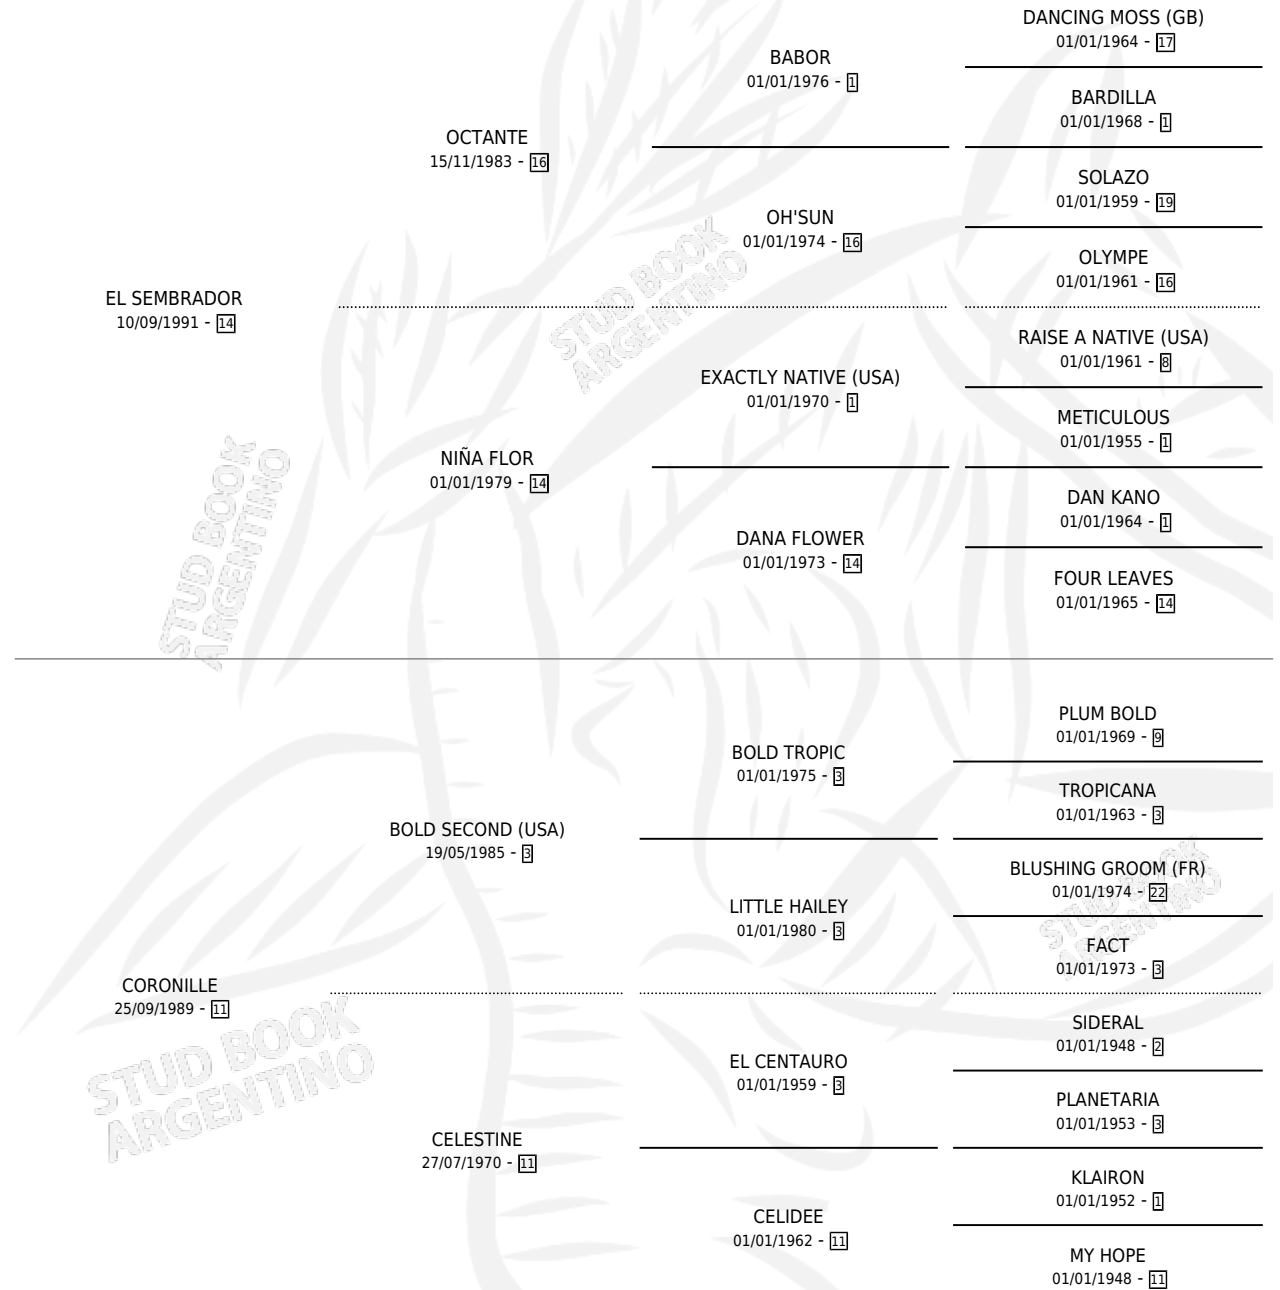

EL DURAZNILLO

por **EL SEMBRADOR** y **CORONILLE** por **BOLD SECOND (USA)**

Argentina · Macho · Alazan Tostado · SP · 17/09/2000
Familia 11-g · Volumen 37

ESTADO

TIPIFICACIÓN SANGUÍNEA	✓
TIPIFICACIÓN POR ADN	X
PASAPORTE	X
IDENTIFICACIÓN POR MICROCHIP	X
REPRODUCTOR	X

Lugar de nacimiento: El Tala
Criador: Atilena Sca

PEDIGREE

CAMPAÑA

Solo carreras oficiales de Argentina

POR EDAD

EDAD	CC	1°	2°	3°	4°	5°	NP	CLC	CLG	CLCG1	CLGG1	IMPORTE	GANANCIA / CC
3 AÑOS	5	0	0	0	0	0	5	0	0	0	0	\$0	\$0
4 AÑOS	4	1	1	0	0	0	2	0	0	0	0	\$3,300	\$825
7 AÑOS	1	0	1	0	0	0	0	0	0	0	0	\$4,690	\$4,690
TOTALES	10	1	2	0	0	0	7	0	0	0	0	\$7,990	\$799
%		10.0%	20.0%	0.0%	0.0%	0.0%	70.0%	0.0%	0.0%	0.0%	0.0%		