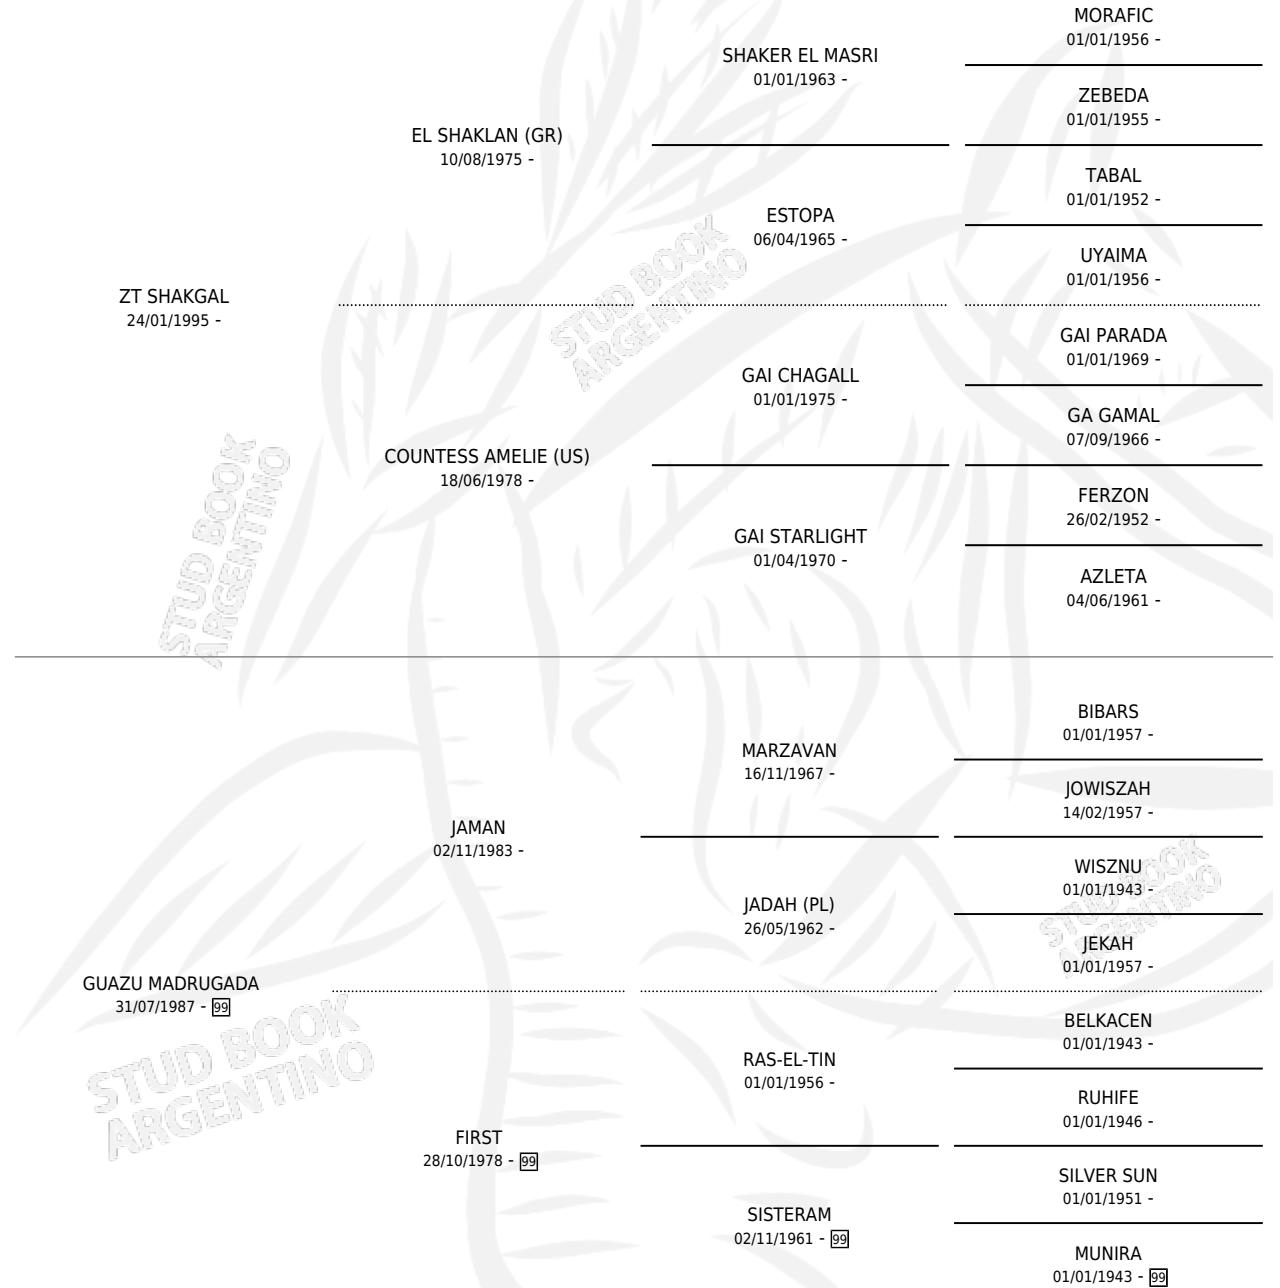

GUAZU MADRIGAL

por ZT SHAKGAL y GUAZU MADRUGADA por JAMAN

Argentina · Hembra · Tordillo · AP · 02/09/2000
Familia 99 · Volumen 37

ESTADO

TIPIFICACIÓN SANGUÍNEA	X
TIPIFICACIÓN POR ADN	✓
PASAPORTE	X
IDENTIFICACIÓN POR MICROCHIP	X
REPRODUCTOR	X

Lugar de nacimiento: La Encandilada

Criador: La Encandilada

PEDIGREE

GUAZU MADRIGAL

Datos oficiales del Stud Book Argentino

Documento generado el 15/05/2026

studbook.org.ar