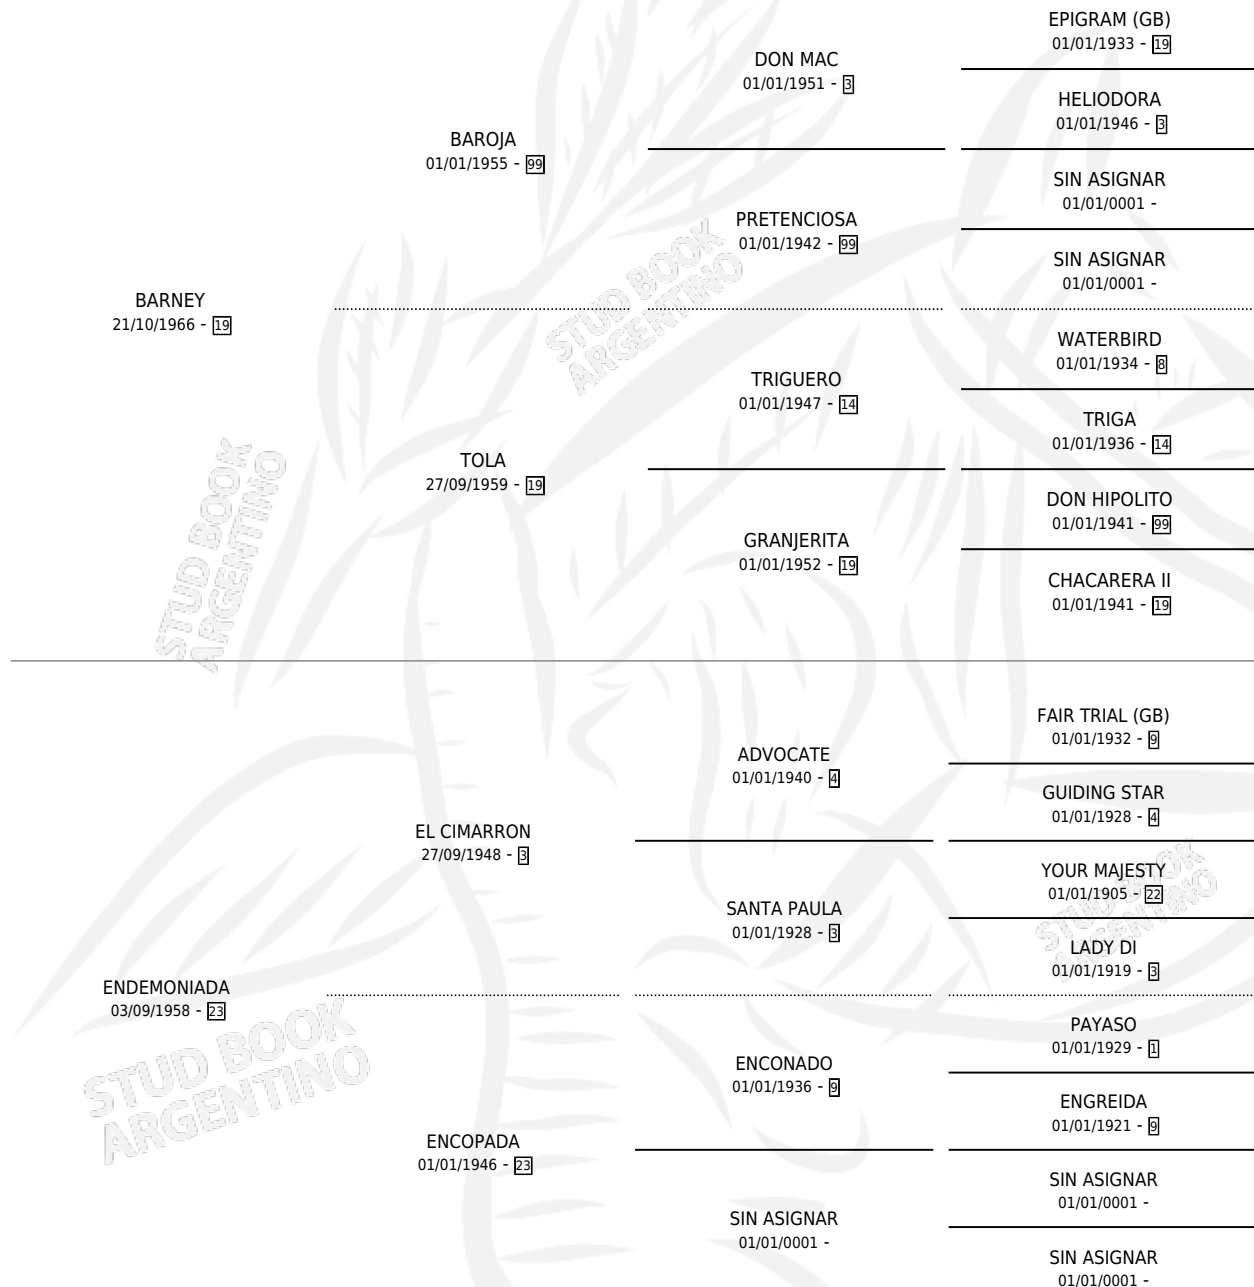

MISS LILY

por **BARNEY** y **ENDEMONIADA** por **EL CIMARRON**

Argentina · Hembra · Zaino Doradillo · SP · 01/01/1973
Familia 23 · Volumen 28

ESTADO

TIPIFICACIÓN SANGUÍNEA	X
TIPIFICACIÓN POR ADN	X
PASAPORTE	X
IDENTIFICACIÓN POR MICROCHIP	X
REPRODUCTOR	✓

Lugar de nacimiento: Campo particular

Criador: Sin dato

~

HIJOS

	MACHOS	HEMBRAS
4 NACIERON	3	1
1 CORRIERON	1	0
1 GANARON	1	0
0 GANADORES CL	0 GANADORES GR	0 GANADORES G1

PEDIGREE

S

mientos 3 / Efectividad 50.00%

PADRILLO	PRODUCTO	CRIADOR	1ER SERVICIO	ÚLTIMO SERVICIO
LARAMIE SUN	∅		30/11/1990	03/12/1990
MISS LILY	∅		14/10/1987	16/10/1987
Datos oficiales del Stud Book Argentino				
VIENTOS	VIENTO CRUZADO (M A, 28/09/1986)	SIN DATO	14/10/1985	26/10/1985
VIENTOS	MILIMARA (H Z, 22/09/1984)	SIN DATO		
VIENTOS	∅			
VIENTOS	VIENT MISTICO (M ZC, 05/10/1987)	SIN DATO		