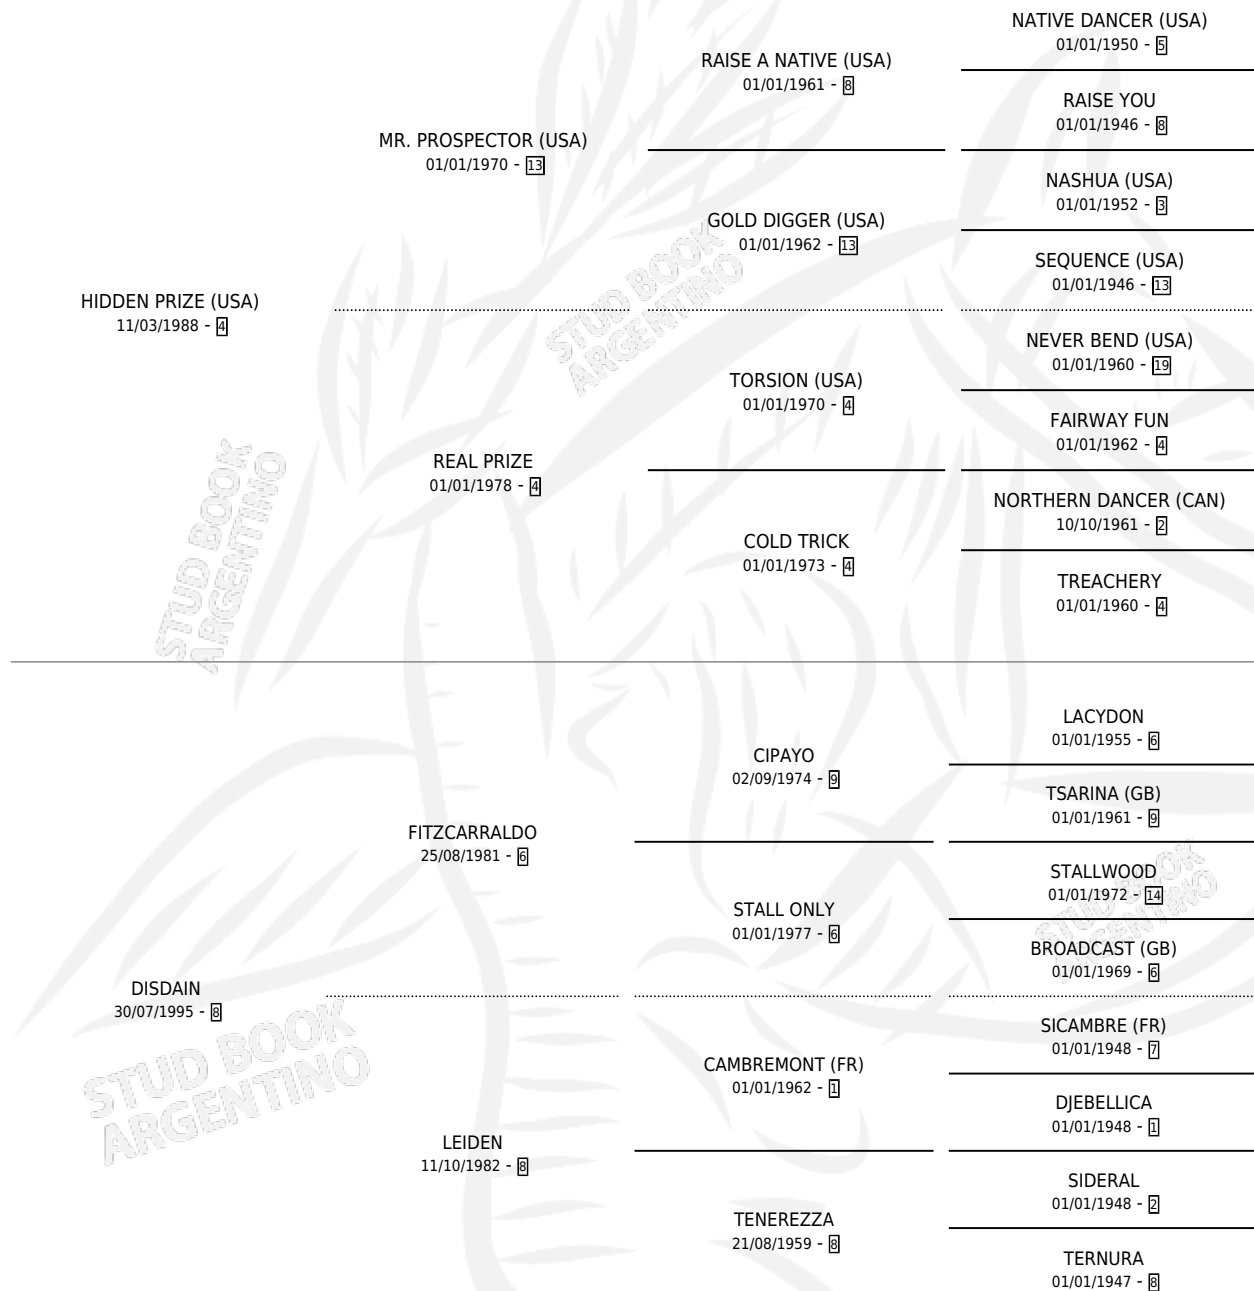

DYER'S EXPRESS

por **HIDDEN PRIZE (USA)** y **DISDAIN** por **FITZCARRALDO**

Argentina · Macho · Zaino Doradillo · SP · 06/09/2000
Familia 8-j · Volumen 37

ESTADO

TIPIFICACIÓN SANGUÍNEA	✓
TIPIFICACIÓN POR ADN	X
PASAPORTE	X
IDENTIFICACIÓN POR MICROCHIP	X
REPRODUCTOR	X

Lugar de nacimiento: Orilla Del Monte

Criador: Orilla Del Monte

PEDIGREE