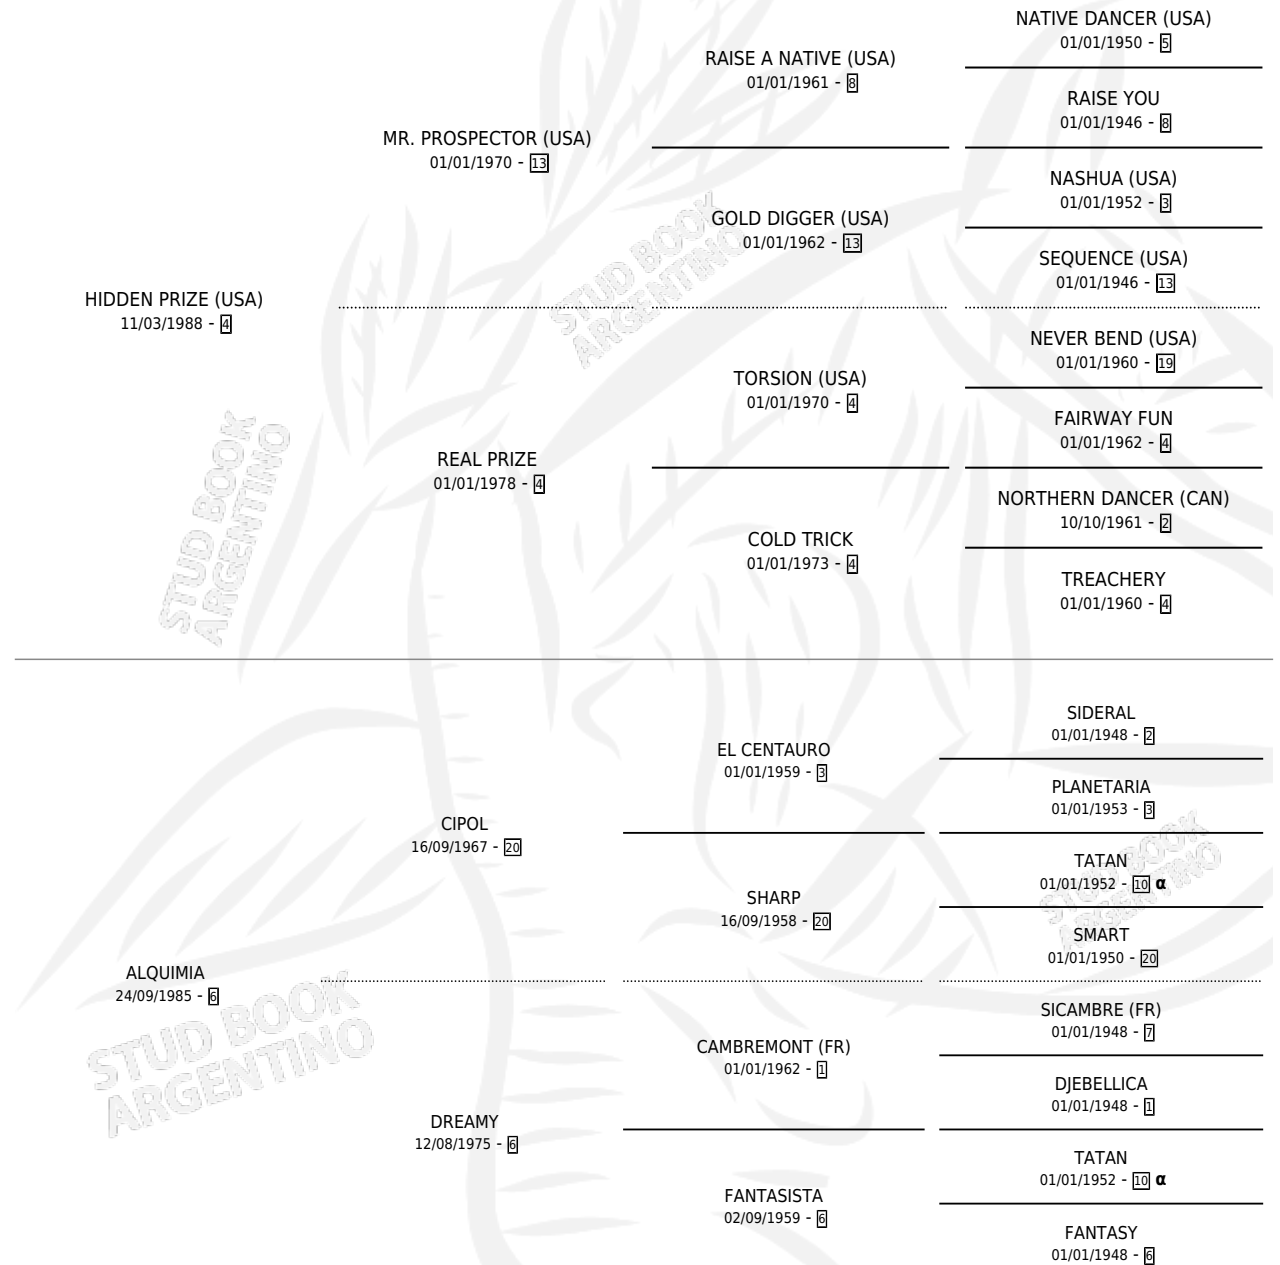

ALWAYS FASTER

por **HIDDEN PRIZE (USA)** y **ALQUIMIA** por **CIPOL**

Argentina · Macho · Zaino · SP · 01/09/2000
Familia 6-d · Volumen 37

ESTADO

TIPIFICACIÓN SANGUÍNEA	✓
TIPIFICACIÓN POR ADN	X
PASAPORTE	X
IDENTIFICACIÓN POR MICROCHIP	X
REPRODUCTOR	X

Lugar de nacimiento: Orilla Del Monte

Criador: Orilla Del Monte

PEDIGREE

INBREEDING : α

CAMPAÑA

Solo carreras oficiales de Argentina

POR EDAD

EDAD	CC	1°	2°	3°	4°	5°	NP	CLC	CLG	CLCG1	CLGG1	IMPORTE	GANANCIA / CC
3 AÑOS	2	0	0	0	0	0	2	0	0	0	0	\$0	\$0
4 AÑOS	7	1	0	2	0	0	4	0	0	0	0	\$10,685	\$1,526
5 AÑOS	2	0	0	0	0	0	2	0	0	0	0	\$0	\$0
TOTALES	11	1	0	2	0	0	8	0	0	0	0	\$10,685	\$971
%		9.1%	0.0%	18.2%	0.0%	0.0%	72.7%	0.0%	0.0%	0.0%	0.0%		

Ganador en La Plata - \$10,685, a los 4 años.

POR DISTANCIA

HIPODROMO	CC	1°	2°	3°	4°	5°	NP	CLC	CLG	CLCG1	CLGG1	IMPORTE
SAN ISIDRO	2	0	0	0	0	0	1	0	0	0	0	\$0
1400 MTS	2	0	0	0	0	0	1	0	0	0	0	\$0
PALERMO	8	0	0	2	0	0	6	0	0	0	0	\$2,685
1400 MTS	7	0	0	2	0	0	5	0	0	0	0	\$2,685
1600 MTS	1	0	0	0	0	0	1	0	0	0	0	\$0
LA PLATA	1	1	0	0	0	0	0	0	0	0	0	\$8,000
1400 MTS	1	1	0	0	0	0	0	0	0	0	0	\$8,000