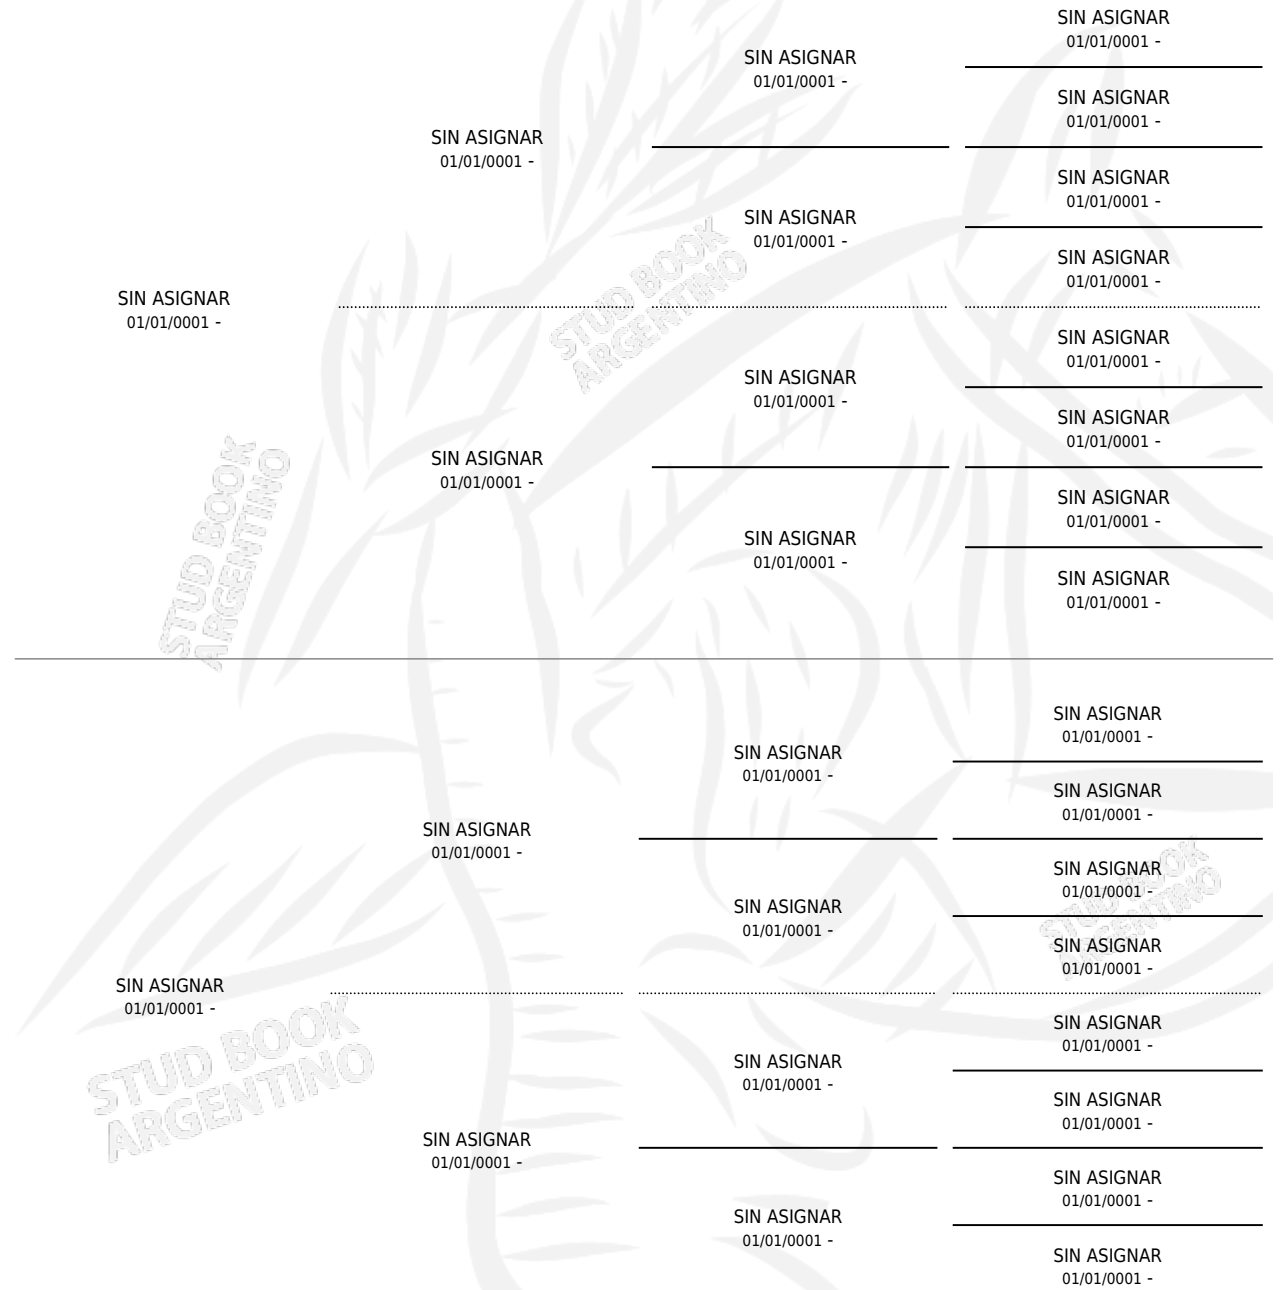

TUTELA

por SIN ASIGNAR y SIN ASIGNAR por SIN ASIGNAR

Argentina · Hembra · Alazan · SP · 01/01/1973
Familia · Volumen 28

ESTADO

TIPIFICACIÓN SANGUÍNEA	X
TIPIFICACIÓN POR ADN	X
PASAPORTE	X
IDENTIFICACIÓN POR MICROCHIP	X
REPRODUCTOR	✓

Lugar de nacimiento: Campo particular

Criador: R.c.b.

~

HIJOS

	MACHOS	HEMBRAS
4 NACIERON	0	4
1 CORRIERON	0	1

SIN ACTUACIONES

PEDIGREE