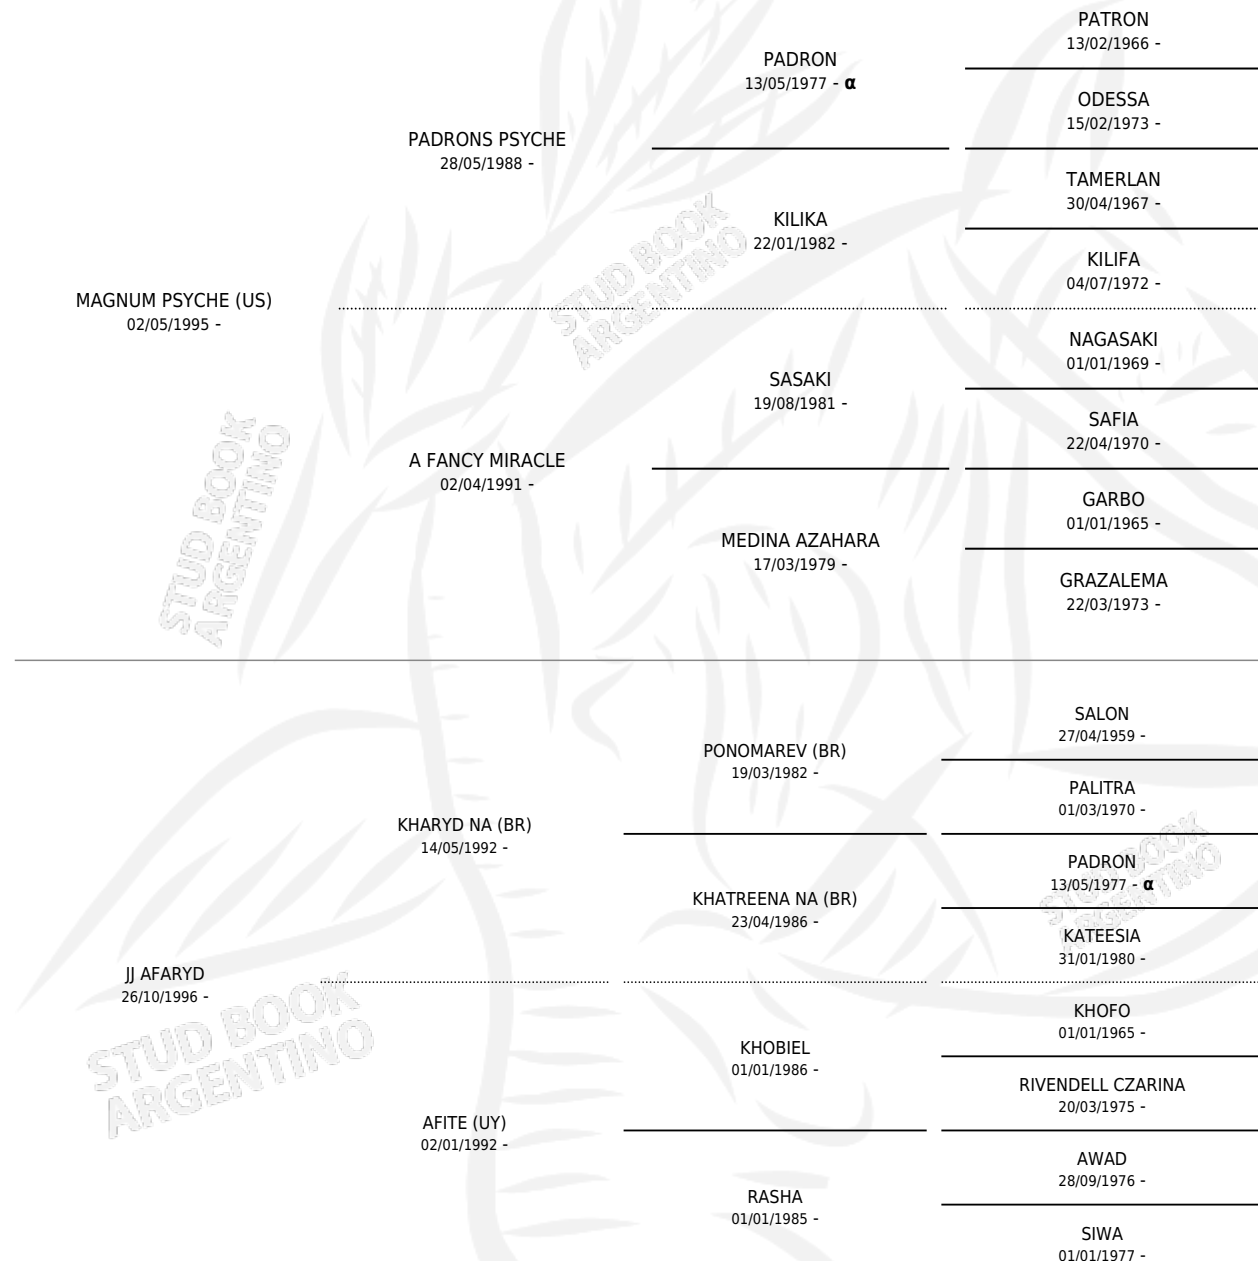

JJ APHARINA

por **MAGNUM PSYCHE (US)** y **JJ AFARYD** por **KHARYD NA (BR)**

PEDIGREE

Argentina · Hembra · Tordillo · AP · 01/09/2000
Familia · Volumen 37

ESTADO

TIPIFICACIÓN SANGUÍNEA	✓
TIPIFICACIÓN POR ADN	✓
PASAPORTE	X
IDENTIFICACIÓN POR MICROCHIP	X
REPRODUCTOR	✓

Lugar de nacimiento: Mayed
Criador: Mayed Sa

~

HIJOS

	MACHOS	HEMBRAS
10 NACIERON	6	4
SIN ACTUACIONES		

INBREEDING : α

EXPORTACIÓN / IMPORTACIÓN

FECHA	MOVIMIENTO	PAÍS
23/10/2009	IMPORTADO	ESTADOS UNIDOS
03/06/2005	EXPORTADO	ESTADOS UNIDOS
25/04/2005	IMPORTADO	BRASIL
13/09/2001	EXPORTADO	BRASIL