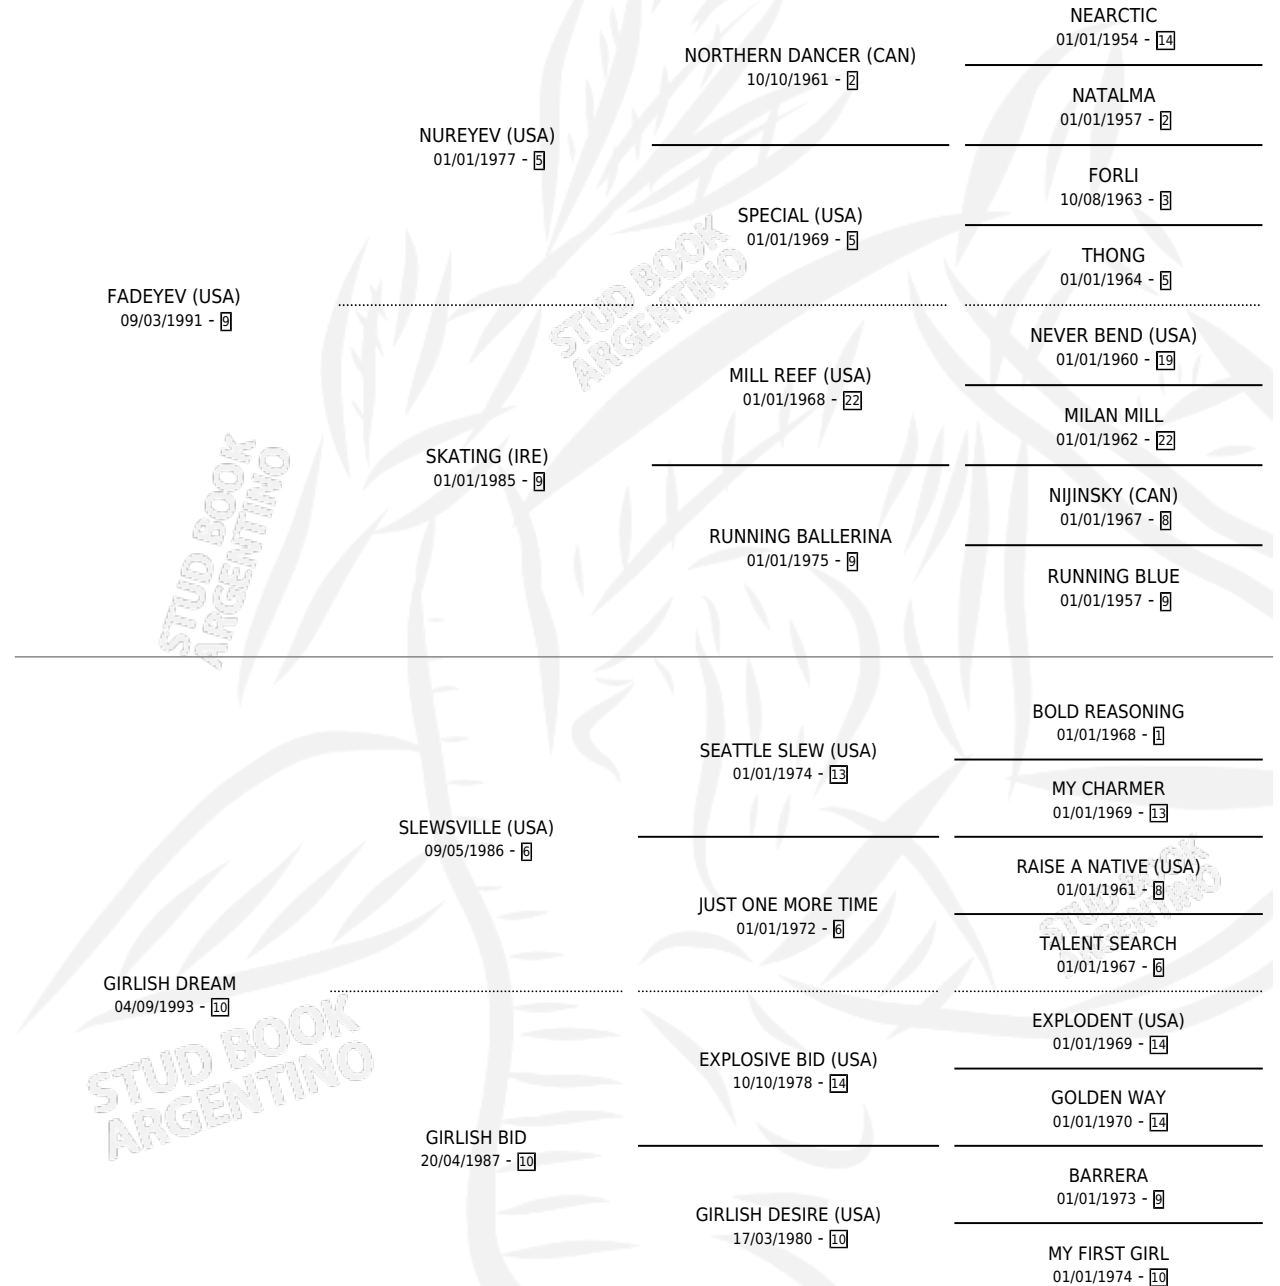

GIRLISH DANCER

por FADEYEV (USA) y GIRLISH DREAM por SLEWSVILLE (USA)

Argentina · Hembra · Alazan · SP · 20/08/2000
Familia 10-c · Volumen 37

ESTADO

TIPIFICACIÓN SANGUÍNEA	✓
TIPIFICACIÓN POR ADN	✓
PASAPORTE	X
IDENTIFICACIÓN POR MICROCHIP	X
REPRODUCTOR	✓

Lugar de nacimiento: Campo Del Cielo

Criador: Campo Del Cielo

~

HIJOS

	MACHOS	HEMBRAS
4 NACIERON	3	1
1 CORRIERON	1	0
1 GANARON	1	0

0	0	0
GANADORES CL	GANADORES GR	GANADORES G1

PEDIGREE

CAMPAÑA

Ganadora de 3 carreras en San Isidro - \$47,367, a los 3,4 y 5 años.

POR DISTANCIA

HIPODROMO	CC	1°	2°	3°	4°	5°	NP	CLC	CLG	CLCG1	CLGG1	IMPORTE
PALERMO	7	0	2	0	0	2	3	0	0	0	0	\$5,550
1400 MTS	3	0	0	0	0	0	3	0	0	0	0	\$0
1200 MTS	3	0	2	0	0	1	0	0	0	0	0	\$5,550
1000 MTS	1	0	0	0	0	1	0	0	0	0	0	\$0
SAN ISIDRO	23	3	4	3	0	4	9	0	0	0	0	\$41,409
1400 MTS	14	2	1	1	0	2	8	0	0	0	0	\$22,068
1600 MTS	1	0	1	0	0	0	0	0	0	0	0	\$2,625
1200 MTS	8	1	2	2	0	2	1	0	0	0	0	\$16,716
LA PLATA	1	0	0	0	0	1	0	0	0	0	0	\$408
1300 MTS	1	0	0	0	0	1	0	0	0	0	0	\$408