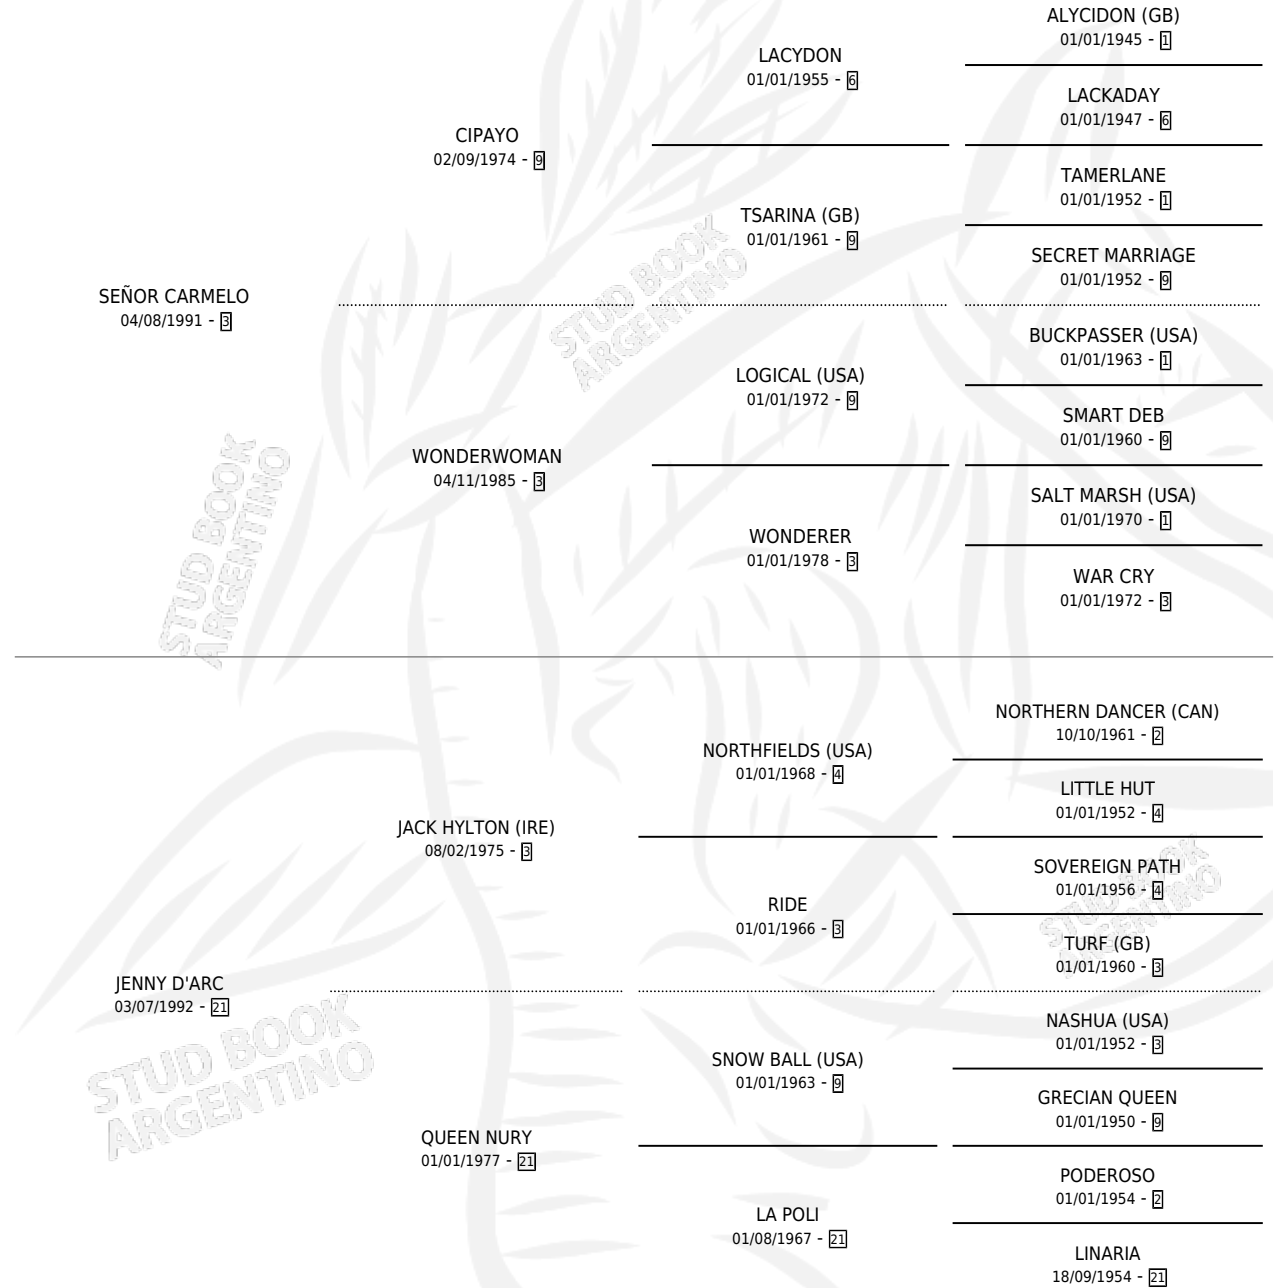

SRTA. JENNY

por SEÑOR CARMELO y JENNY D'ARC por JACK HYLTON (IRE)

Argentina · Hembra · Alazan · SP · 20/09/2000
Familia 21 · Volumen 37

ESTADO

TIPIFICACIÓN SANGUÍNEA	✓
TIPIFICACIÓN POR ADN	X
PASAPORTE	X
IDENTIFICACIÓN POR MICROCHIP	X
REPRODUCTOR	✓

Lugar de nacimiento: Drol

Criador: Zancanaro Waldir Libero

PEDIGREE

CAMPAÑA

Solo carreras oficiales de Argentina

POR EDAD

EDAD	CC	1°	2°	3°	4°	5°	NP	CLC	CLG	CLCG1	CLGG1	IMPORTE	GANANCIA / CC
2 AÑOS	1	0	0	0	0	0	1	0	0	0	0	\$0	\$0
3 AÑOS	14	1	0	1	1	2	9	0	0	0	0	\$12,193	\$871
4 AÑOS	14	0	0	1	4	2	7	0	0	0	0	\$4,950	\$354
TOTALES	29	1	0	2	5	4	17	0	0	0	0	\$17,143	\$591
%		3.4%	0.0%	6.9%	17.2%	13.8%	58.6%	0.0%	0.0%	0.0%	0.0%		

Ganadora en San Isidro - \$17,143, a los 3 años.

POR DISTANCIA

HIPODROMO	CC	1°	2°	3°	4°	5°	NP	CLC	CLG	CLCG1	CLGG1	IMPORTE
SAN ISIDRO	26	1	0	2	5	3	14	0	0	0	0	\$17,143
1400 MTS	4	0	0	0	0	1	3	0	0	0	0	\$0
1600 MTS	9	1	0	0	0	1	6	0	0	0	0	\$9,650
2000 MTS	5	0	0	1	3	0	1	0	0	0	0	\$4,720
1800 MTS	5	0	0	0	2	1	2	0	0	0	0	\$1,355
1200 MTS	3	0	0	1	0	0	2	0	0	0	0	\$1,418
LA PLATA	1	0	0	0	0	0	1	0	0	0	0	\$0
1400 MTS	1	0	0	0	0	0	1	0	0	0	0	\$0
PALERMO	2	0	0	0	0	1	1	0	0	0	0	\$0
1400 MTS	1	0	0	0	0	1	0	0	0	0	0	\$0
1600 MTS	1	0	0	0	0	0	1	0	0	0	0	\$0