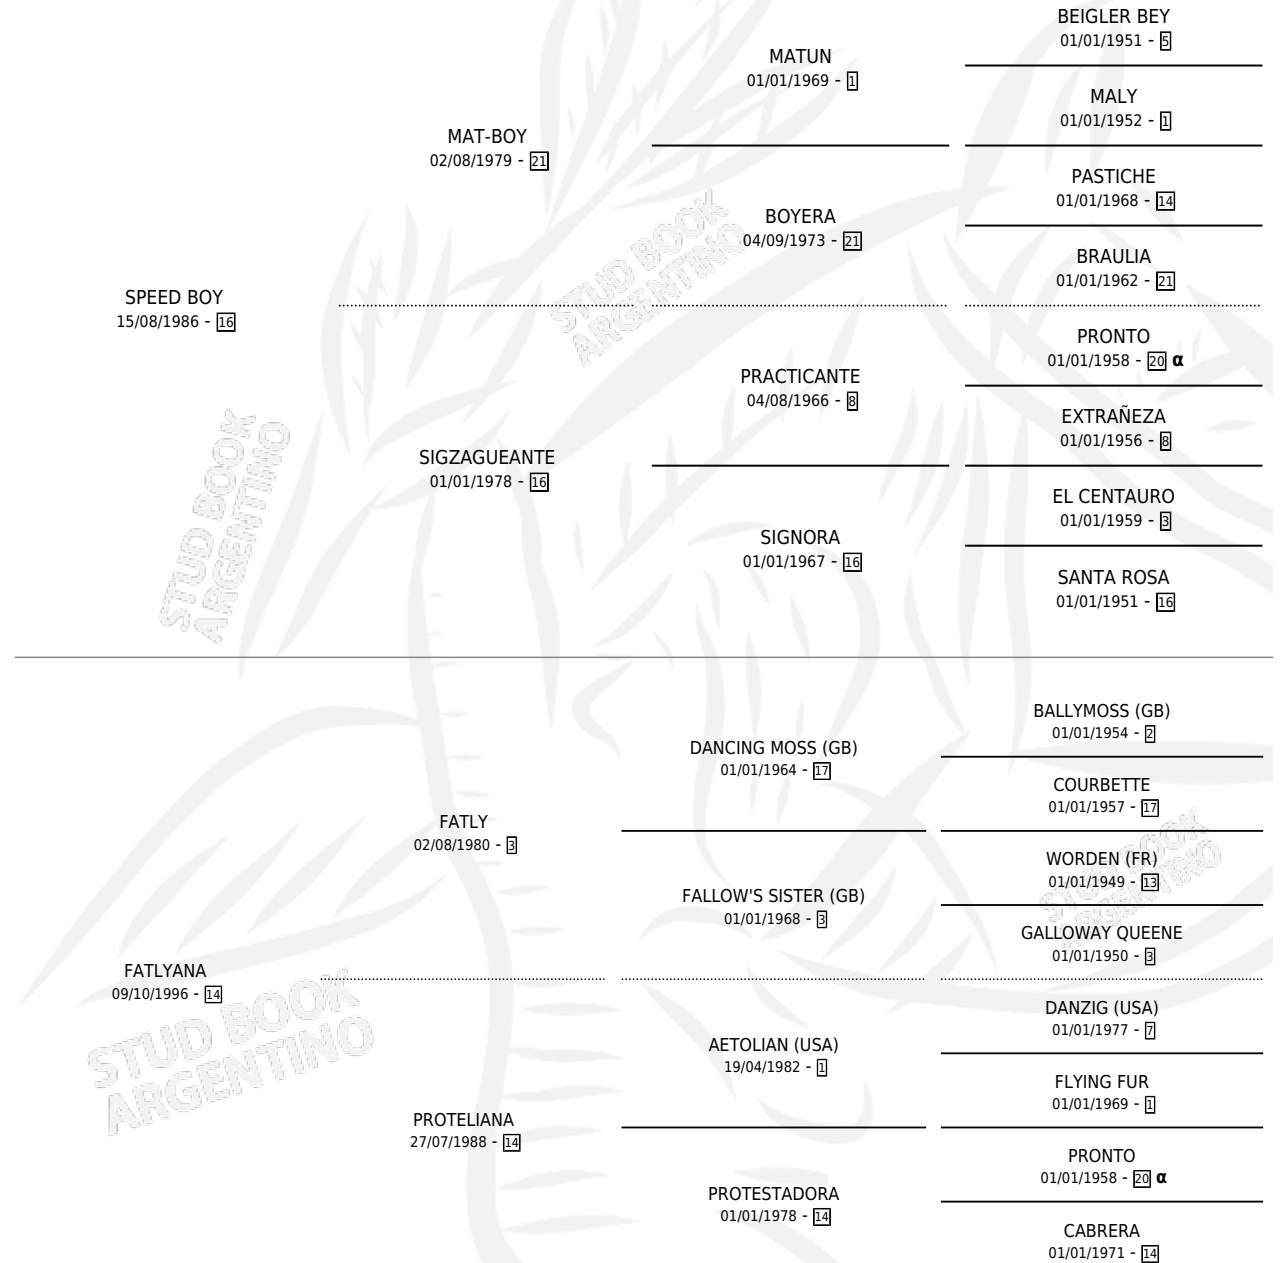

FANCY ANA

por SPEED BOY y FATLYANA por FATLY

Argentina · Hembra · Zaino Doradillo · SP · 18/09/2000
Familia 14 · Volumen 37

ESTADO

TIPIFICACIÓN SANGUÍNEA	X
TIPIFICACIÓN POR ADN	X
PASAPORTE	X
IDENTIFICACIÓN POR MICROCHIP	X
REPRODUCTOR	X

Lugar de nacimiento: Drol

Criador: Zancanaro Waldir Libero

PEDIGREE

INBREEDING : α

FANCY ANA

Datos oficiales del Stud Book Argentino

Documento generado el 09/05/2026

studbook.org.ar