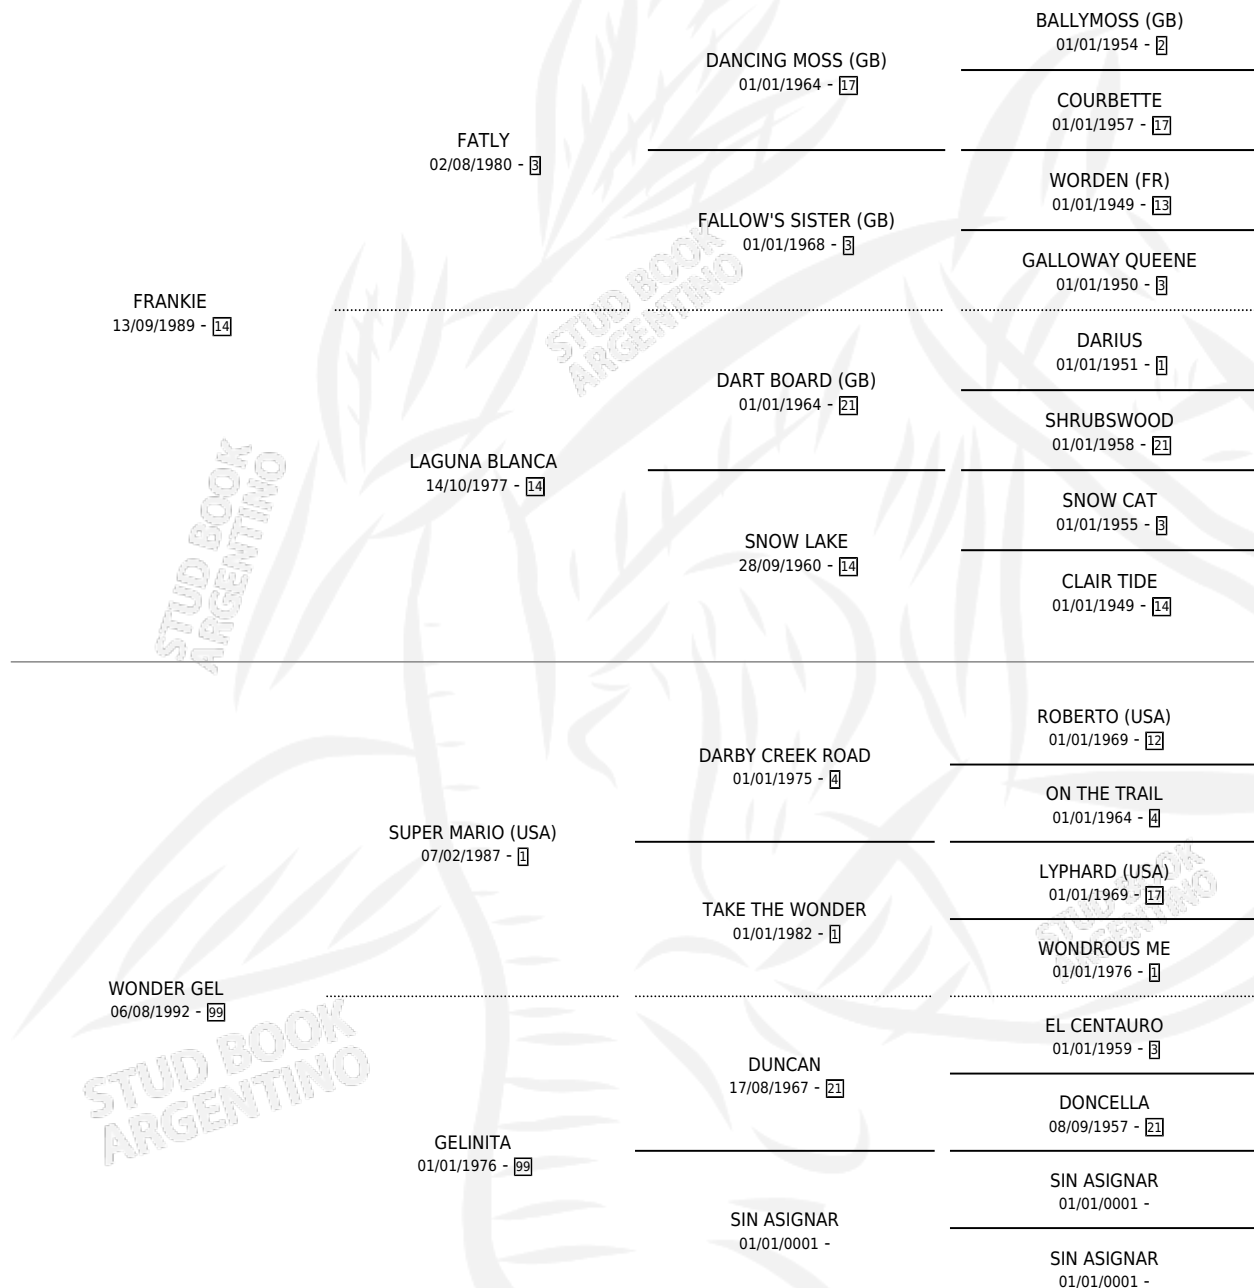

HEFFEN

por **FRANKIE** y **WONDER GEL** por **SUPER MARIO (USA)**

Argentina · Hembra · Zaino · SP · 07/09/2000
Familia 99 · Volumen 37

ESTADO

TIPIFICACIÓN SANGUÍNEA	✓
TIPIFICACIÓN POR ADN	X
PASAPORTE	X
IDENTIFICACIÓN POR MICROCHIP	X
REPRODUCTOR	X

Lugar de nacimiento: Drol

Criador: Drol

PEDIGREE

HEFFEN

Datos oficiales del Stud Book Argentino

Documento generado el 05/05/2026

studbook.org.ar