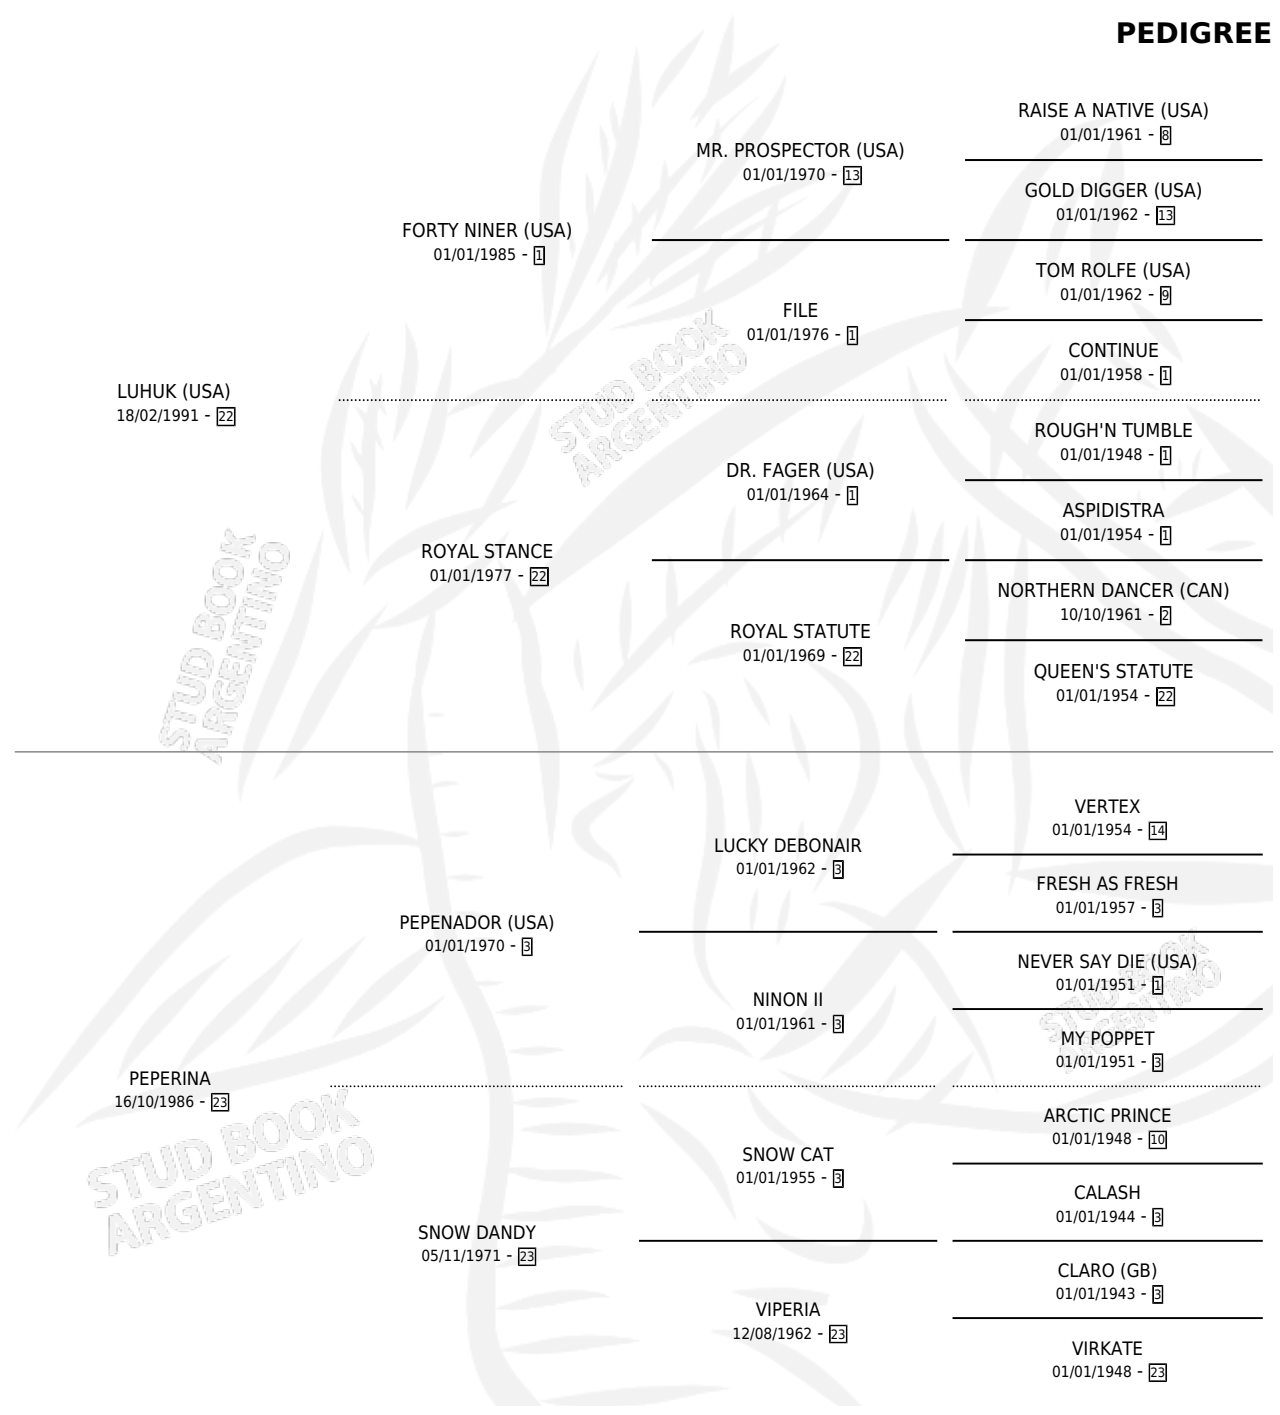

MARITI

por LUHUK (USA) y PEPERINA por PEPENADOR (USA)

Argentina · Hembra · Alazan Tostado · SP · 15/09/2000
Familia 23-a · Volumen 37

ESTADO

TIPIFICACIÓN SANGUÍNEA	✓
TIPIFICACIÓN POR ADN	✓
PASAPORTE	X
IDENTIFICACIÓN POR MICROCHIP	X
REPRODUCTOR	✓

Lugar de nacimiento: Don Santiago

Criador: Don Santiago

~

HIJOS

	MACHOS	HEMBRAS
9 NACIERON	2	7
3 CORRIERON	2	1

SIN ACTUACIONES

PEDIGREE

CAMPAÑA

Solo carreras oficiales de Argentina

POR EDAD

EDAD	CC	1°	2°	3°	4°	5°	NP	CLC	CLG	CLCG1	CLGG1	IMPORTE	GANANCIA / CC
3 AÑOS	2	0	0	0	1	0	1	0	0	0	0	\$945	\$473
4 AÑOS	2	1	0	0	0	0	1	0	0	0	0	\$8,500	\$4,250
5 AÑOS	2	0	0	0	0	1	1	0	0	0	0	\$450	\$225
TOTALES	6	1	0	0	1	1	3	0	0	0	0	\$9,895	\$1,649
%		16.7%	0.0%	0.0%	16.7%	16.7%	50.0%	0.0%	0.0%	0.0%	0.0%		