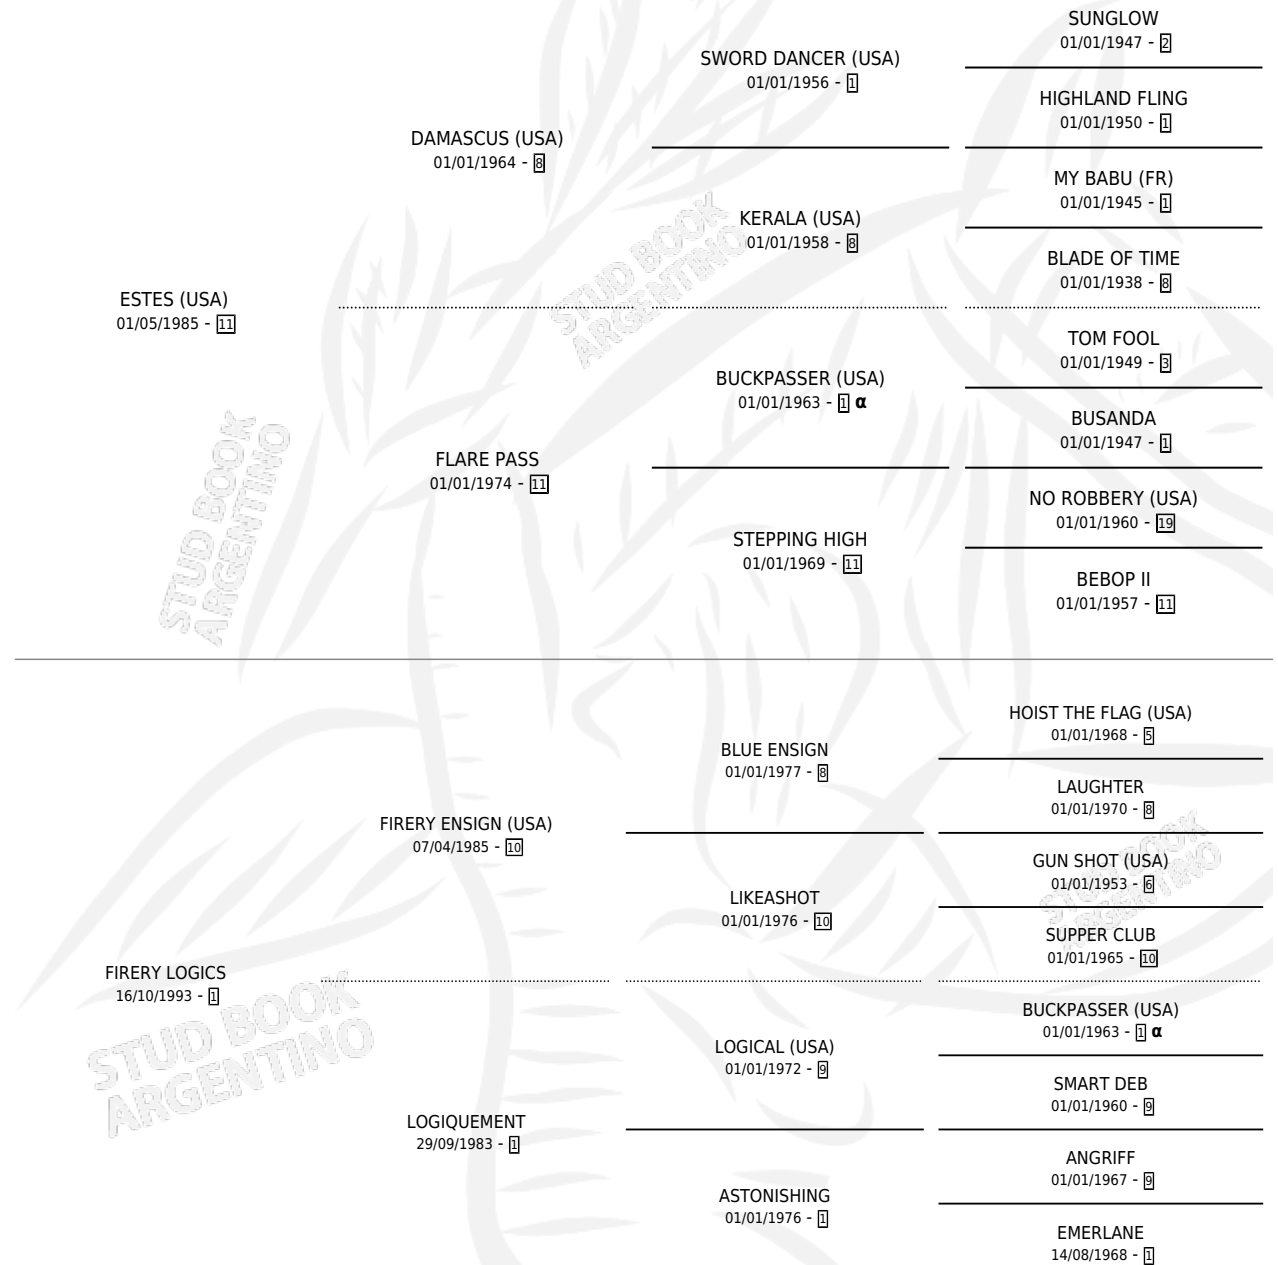

ROYAL FIRING

por ESTES (USA) y FIRERY LOGICS por FIRERY ENSIGN (USA)

Argentina · Macho · Zaino Colorado · SP · 31/08/2000
Familia 1-c · Volumen 37

ESTADO

TIPIFICACIÓN SANGUÍNEA	✓
TIPIFICACIÓN POR ADN	X
PASAPORTE	X
IDENTIFICACIÓN POR MICROCHIP	X
REPRODUCTOR	X

Lugar de nacimiento: Ojos Verdes

Criador: Ojos Verdes

PEDIGREE

INBREEDING : α

CAMPAÑA

Solo carreras oficiales de Argentina

POR EDAD

EDAD	CC	1°	2°	3°	4°	5°	NP	CLC	CLG	CLCG1	CLGG1	IMPORTE	GANANCIA / CC
3 AÑOS	4	0	0	0	0	0	4	0	0	0	0	\$0	\$0
4 AÑOS	9	1	4	0	0	2	2	0	0	0	0	\$14,585	\$1,621
5 AÑOS	5	1	0	1	0	0	3	0	0	0	0	\$7,556	\$1,511
6 AÑOS	10	2	1	0	0	0	7	0	0	0	0	\$35,600	\$3,560
7 AÑOS	3	1	0	0	0	0	2	0	0	0	0	\$11,000	\$3,667
TOTALES	31	5	5	1	0	2	18	0	0	0	0	\$68,741	\$2,217
%		16.1%	16.1%	3.2%	0.0%	6.5%	58.1%	0.0%	0.0%	0.0%	0.0%		

Ganador de 5 carreras en La Plata - \$68,741, a los 4,5,6 y 7 años.

POR DISTANCIA

HIPODROMO	CC	1°	2°	3°	4°	5°	NP	CLC	CLG	CLCG1	CLGG1	IMPORTE
LA PLATA	16	5	4	1	0	0	6	0	0	0	0	\$56,116
1400 MTS	1	0	0	0	0	0	1	0	0	0	0	\$0
1200 MTS	9	4	2	1	0	0	2	0	0	0	0	\$41,836
1000 MTS	3	1	1	0	0	0	1	0	0	0	0	\$12,600
1100 MTS	3	0	1	0	0	0	2	0	0	0	0	\$1,680
SAN ISIDRO	6	0	1	0	0	1	4	0	0	0	0	\$1,625
1200 MTS	5	0	1	0	0	1	3	0	0	0	0	\$1,625
1100 MTS	1	0	0	0	0	0	1	0	0	0	0	\$0
PALERMO	9	0	0	0	0	1	7	0	0	0	0	\$11,000
1000 MTS	8	0	0	0	0	0	7	0	0	0	0	\$11,000
1200 MTS	1	0	0	0	0	1	0	0	0	0	0	\$0