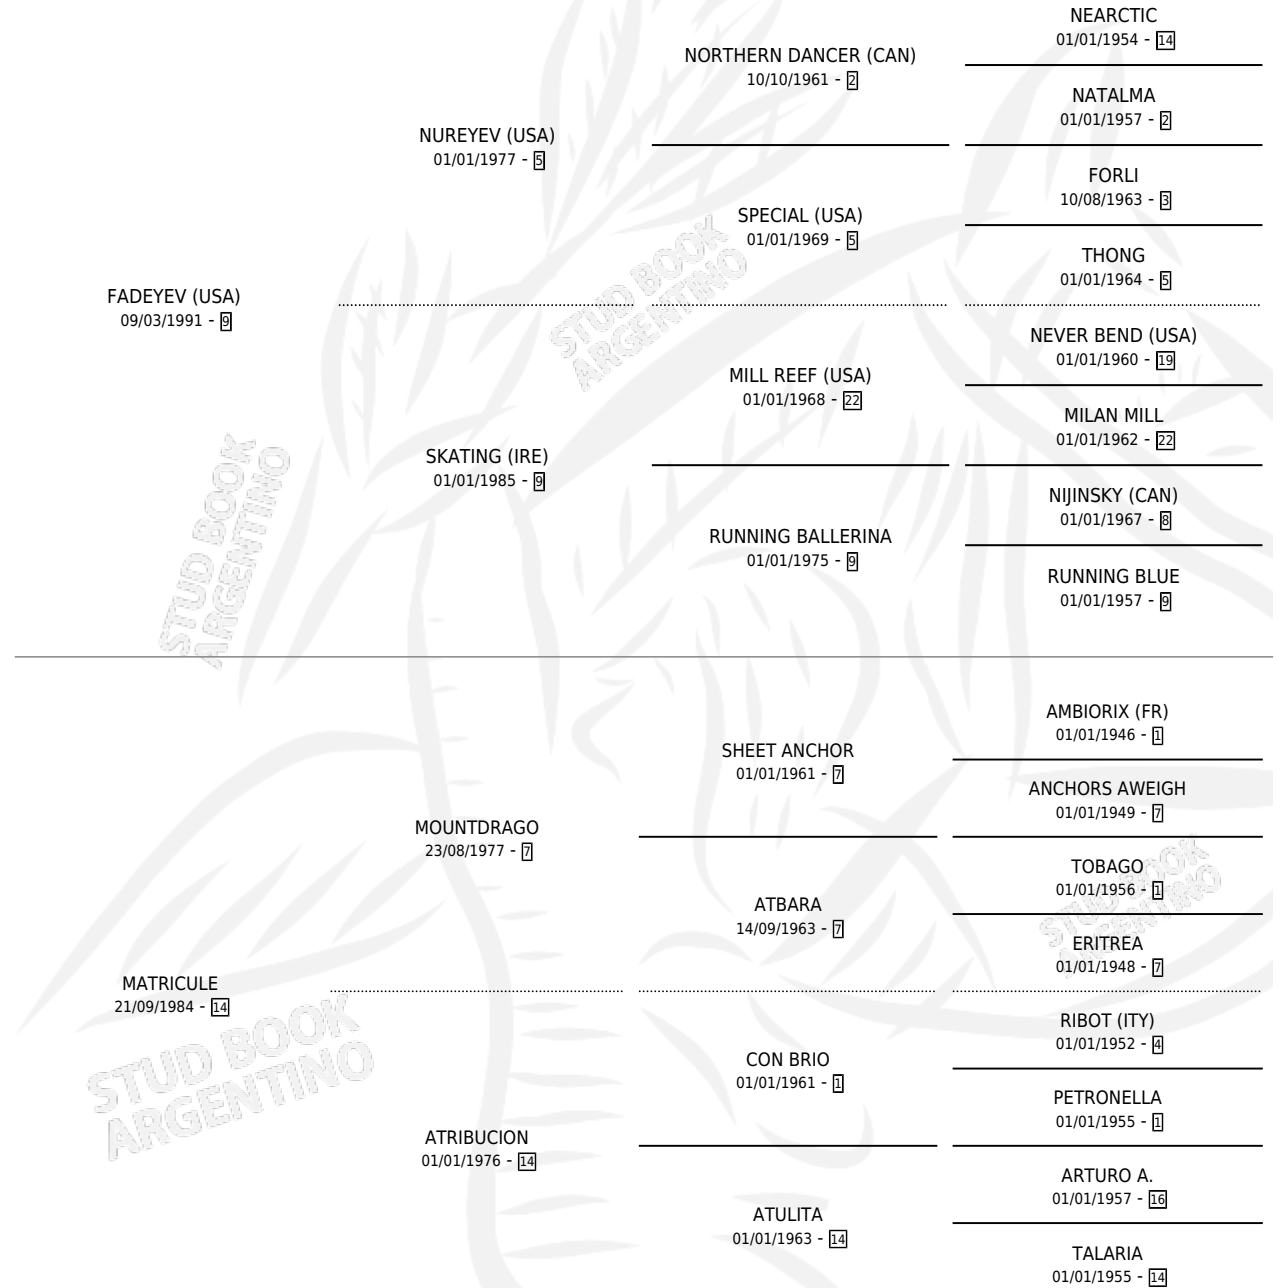

FADE MATUCHO

por FADEYEV (USA) y MATRICULE por MOUNTDRAGO

Argentina · Macho · Zaino · SP · 29/08/2000
Familia 14-a · Volumen 37

ESTADO

TIPIFICACIÓN SANGUÍNEA	✓
TIPIFICACIÓN POR ADN	X
PASAPORTE	X
IDENTIFICACIÓN POR MICROCHIP	X
REPRODUCTOR	X

Lugar de nacimiento: La Biznaga

Criador: La Biznaga

PEDIGREE

CAMPAÑA

Solo carreras oficiales de Argentina

POR EDAD

EDAD	CC	1°	2°	3°	4°	5°	NP	CLC	CLG	CLCG1	CLGG1	IMPORTE	GANANCIA / CC
2 AÑOS	1	0	0	0	0	0	1	0	0	0	0	\$0	\$0
4 AÑOS	1	0	0	0	0	0	1	0	0	0	0	\$0	\$0
TOTALES	2	0	0	0	0	0	2	0	0	0	0	\$0	\$0
%		0.0%	0.0%	0.0%	0.0%	0.0%	100%	0.0%	0.0%	0.0%	0.0%		