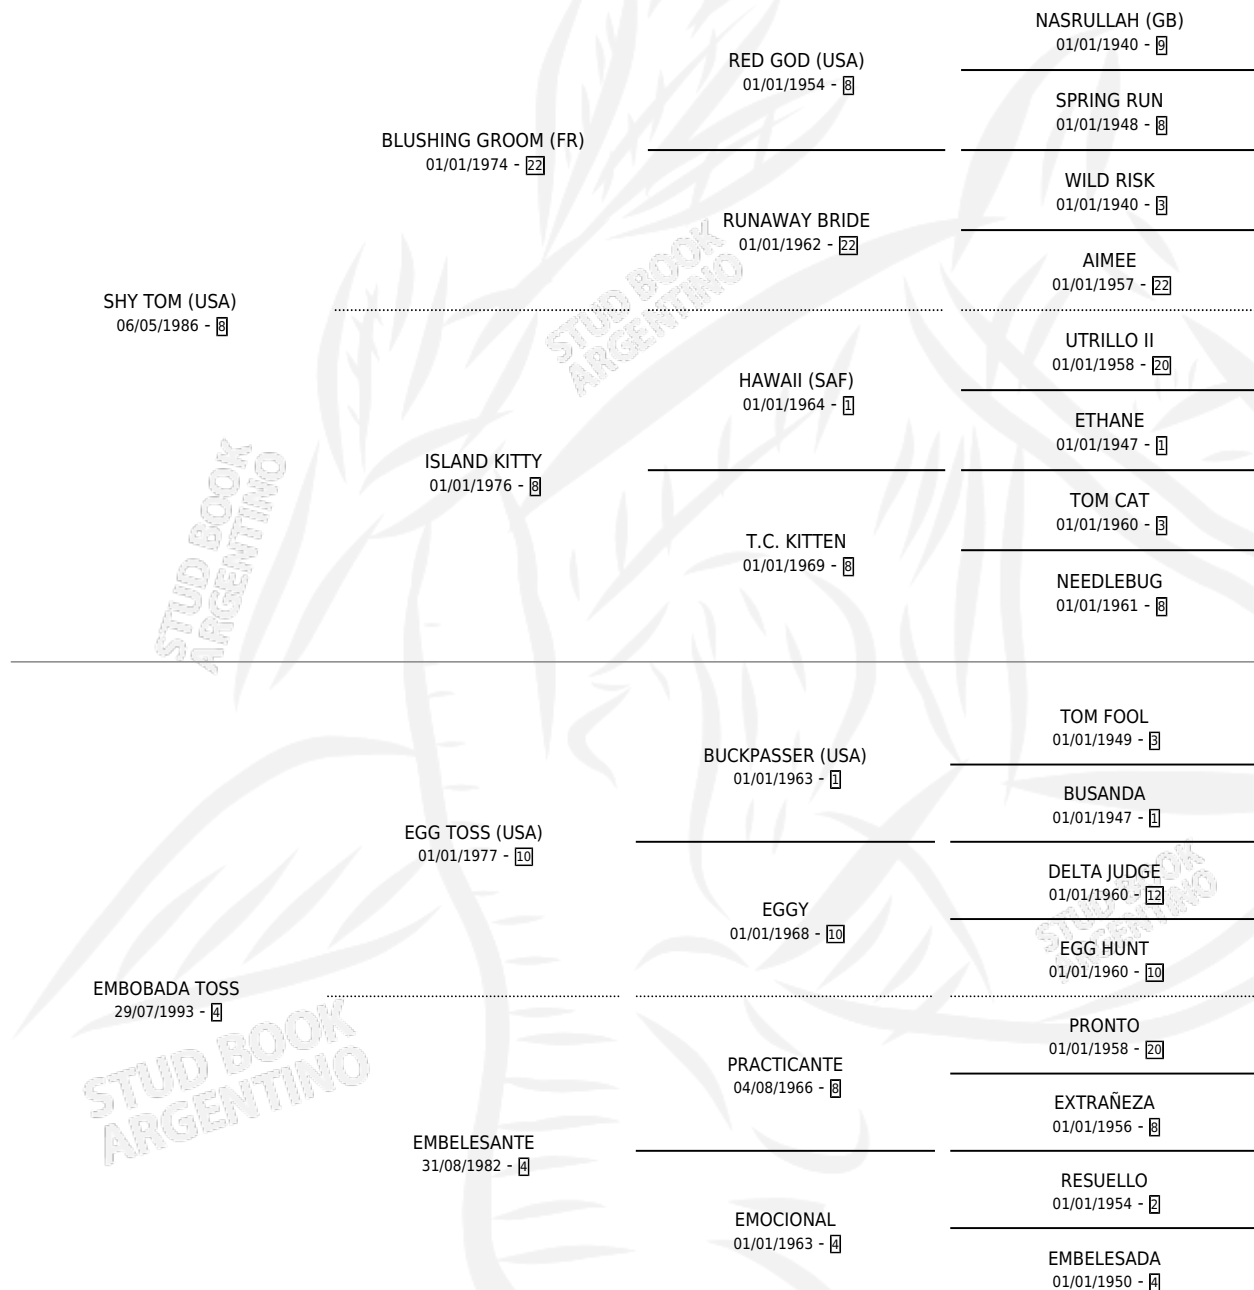

EMBUSTERO TOM

por SHY TOM (USA) y EMOBADA TOSS por EGG TOSS (USA)

Argentina · Macho · Zaino · SP · 26/08/2000
Familia 4-k · Volumen 37

ESTADO

TIPIFICACIÓN SANGUÍNEA	✓
TIPIFICACIÓN POR ADN	X
PASAPORTE	X
IDENTIFICACIÓN POR MICROCHIP	X
REPRODUCTOR	X

Lugar de nacimiento: La Biznaga
Criador: La Biznaga

PEDIGREE

CAMPAÑA

Solo carreras oficiales de Argentina

POR EDAD

EDAD	CC	1°	2°	3°	4°	5°	NP	CLC	CLG	CLCG1	CLGG1	IMPORTE	GANANCIA / CC
3 AÑOS	2	0	0	0	1	0	1	0	0	0	0	\$945	\$473
TOTALES	2	0	0	0	1	0	1	0	0	0	0	\$945	\$473
%		0.0%	0.0%	0.0%	50.0%	0.0%	50.0%	0.0%	0.0%	0.0%	0.0%		