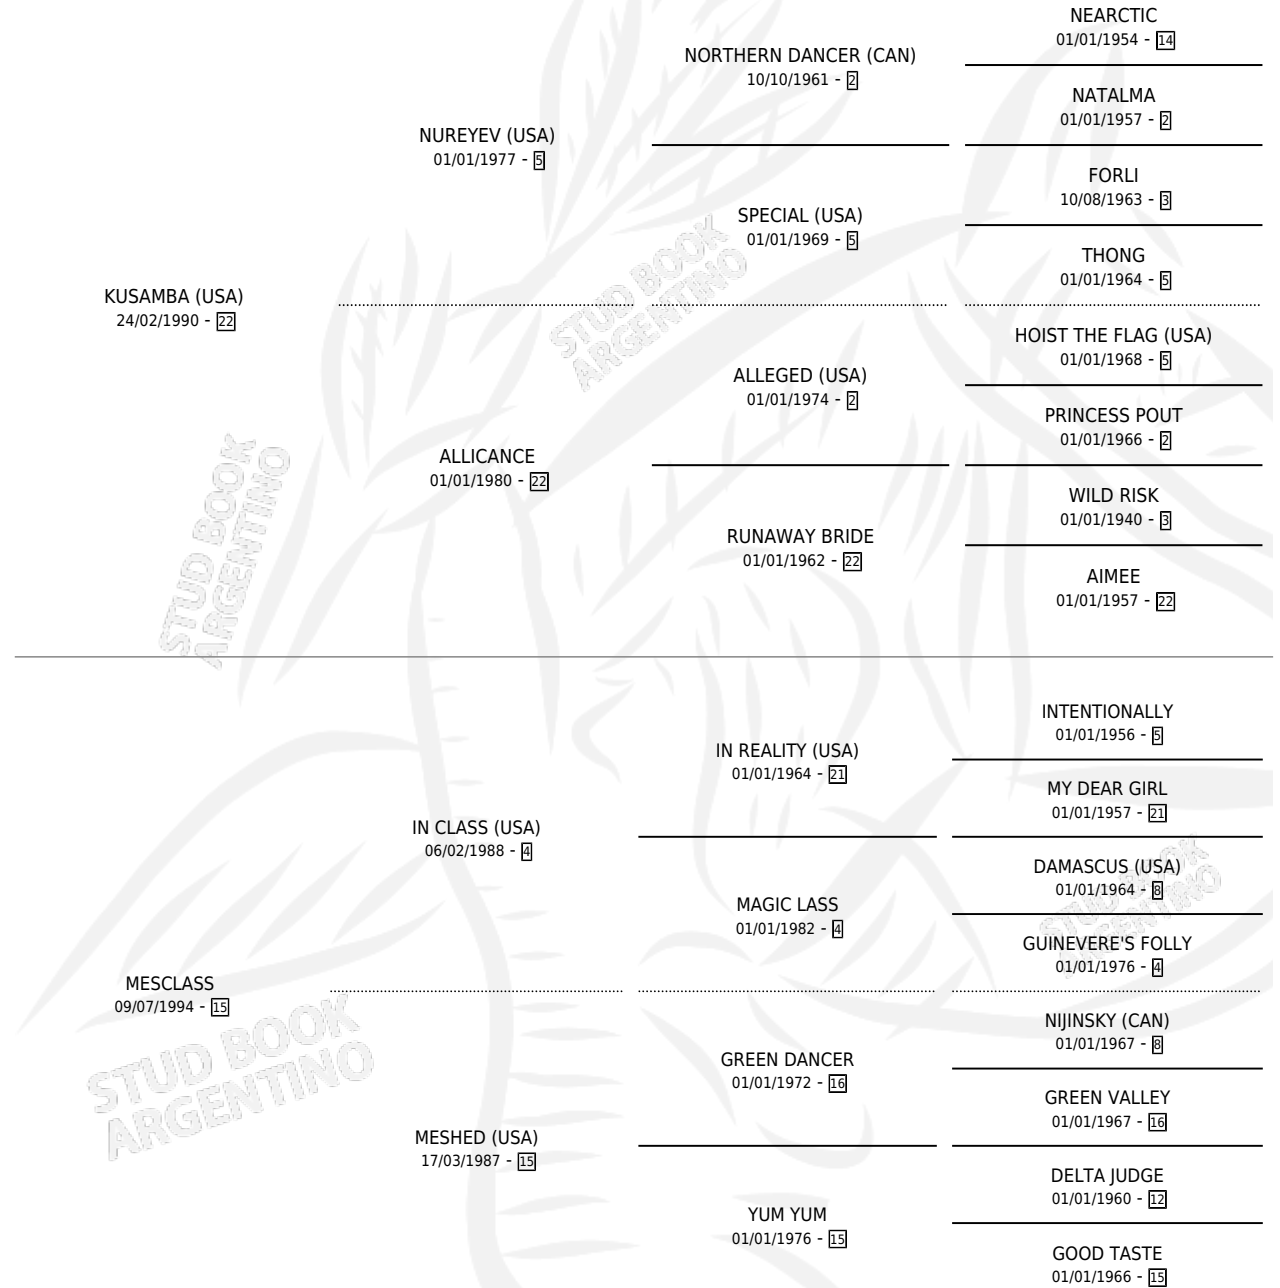

MESIANICO KU

por KUSAMBA (USA) y MESCLASS por IN CLASS (USA)

Argentina · Macho · Zaino Doradillo · SP · 26/08/2000
Familia 15-d · Volumen 37

ESTADO

TIPIFICACIÓN SANGUÍNEA	✓
TIPIFICACIÓN POR ADN	X
PASAPORTE	X
IDENTIFICACIÓN POR MICROCHIP	X
REPRODUCTOR	X

Lugar de nacimiento: Divisadero

Criador: Sin dato

PEDIGREE

MESIANICO KU

Datos oficiales del Stud Book Argentino

Documento generado el 11/05/2026

studbook.org.ar