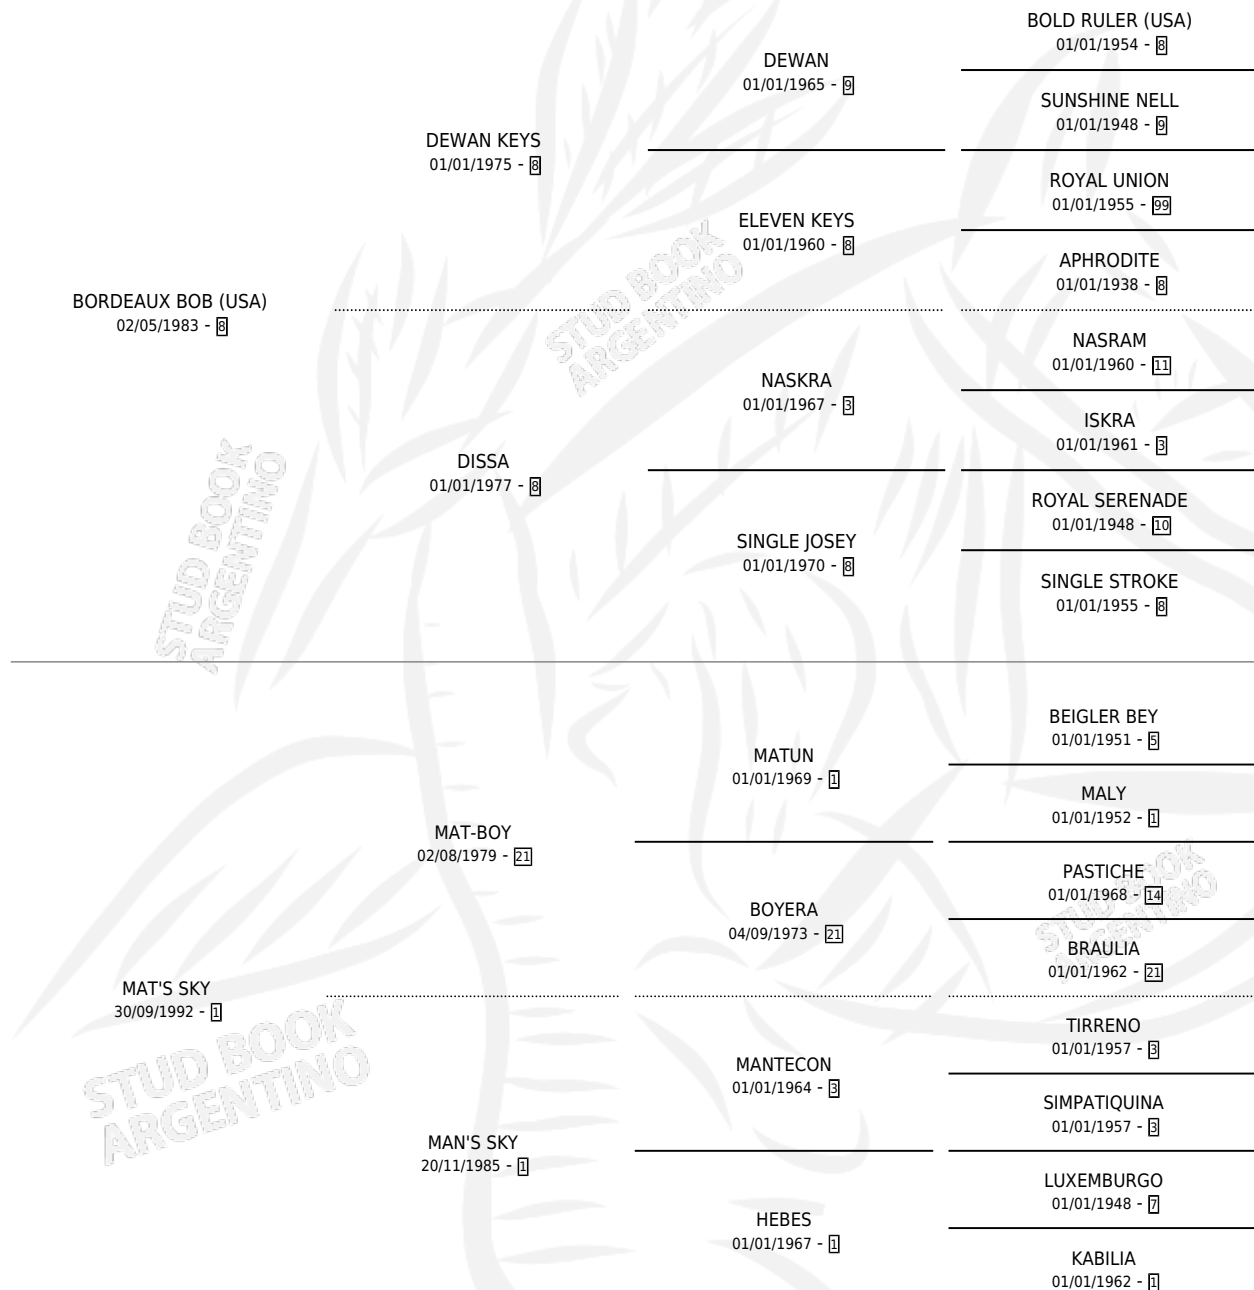

BORDEAUX GREAT

por **BORDEAUX BOB (USA)** y **MAT'S SKY** por **MAT-BOY**

Argentina · Macho · Alazan Tostado · SP · 14/07/2000
Familia 1-h · Volumen 37

ESTADO

TIPIFICACIÓN SANGUÍNEA	✓
TIPIFICACIÓN POR ADN	X
PASAPORTE	X
IDENTIFICACIÓN POR MICROCHIP	X
REPRODUCTOR	X

Lugar de nacimiento: Dilu

Criador: Sin dato

PEDIGREE

EXPORTACIÓN / IMPORTACIÓN

FECHA	MOVIMIENTO	PAÍS
13/05/2005	EXPORTADO	ESTADOS UNIDOS

~

CAMPAÑA

Solo carreras oficiales de Argentina