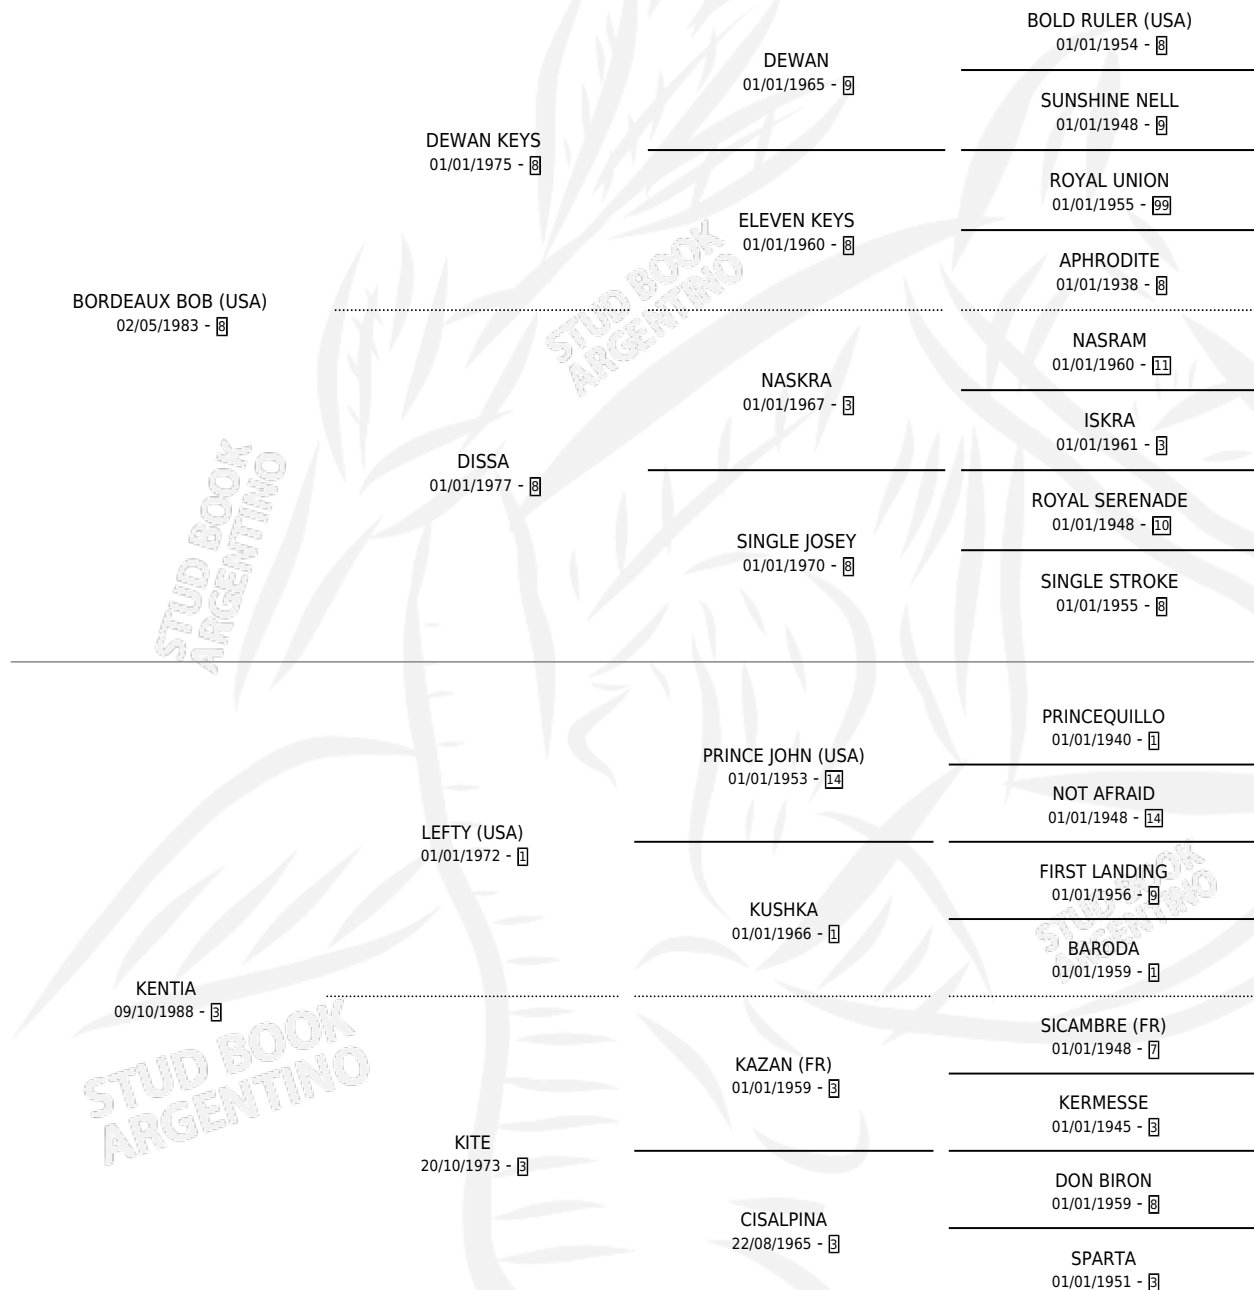

BY BORDEAUX

por **BORDEAUX BOB (USA)** y **KENTIA** por **LEFTY (USA)**

Argentina · Hembra · Alazan · SP · 17/08/2000
Familia 3-k · Volumen 37

ESTADO

TIPIFICACIÓN SANGUÍNEA	✓
TIPIFICACIÓN POR ADN	✓
PASAPORTE	X
IDENTIFICACIÓN POR MICROCHIP	X
REPRODUCTOR	✓

Lugar de nacimiento: Dilu

Criador: Sin dato

~

HIJOS

	MACHOS	HEMBRAS
3 NACIERON	3	0
2 CORRIERON	2	0
1 GANARON	1	0
0 GANADORES CL	0 GANADORES GR	0 GANADORES G1

PEDIGREE

CAMPAÑA

Solo carreras oficiales de Argentina