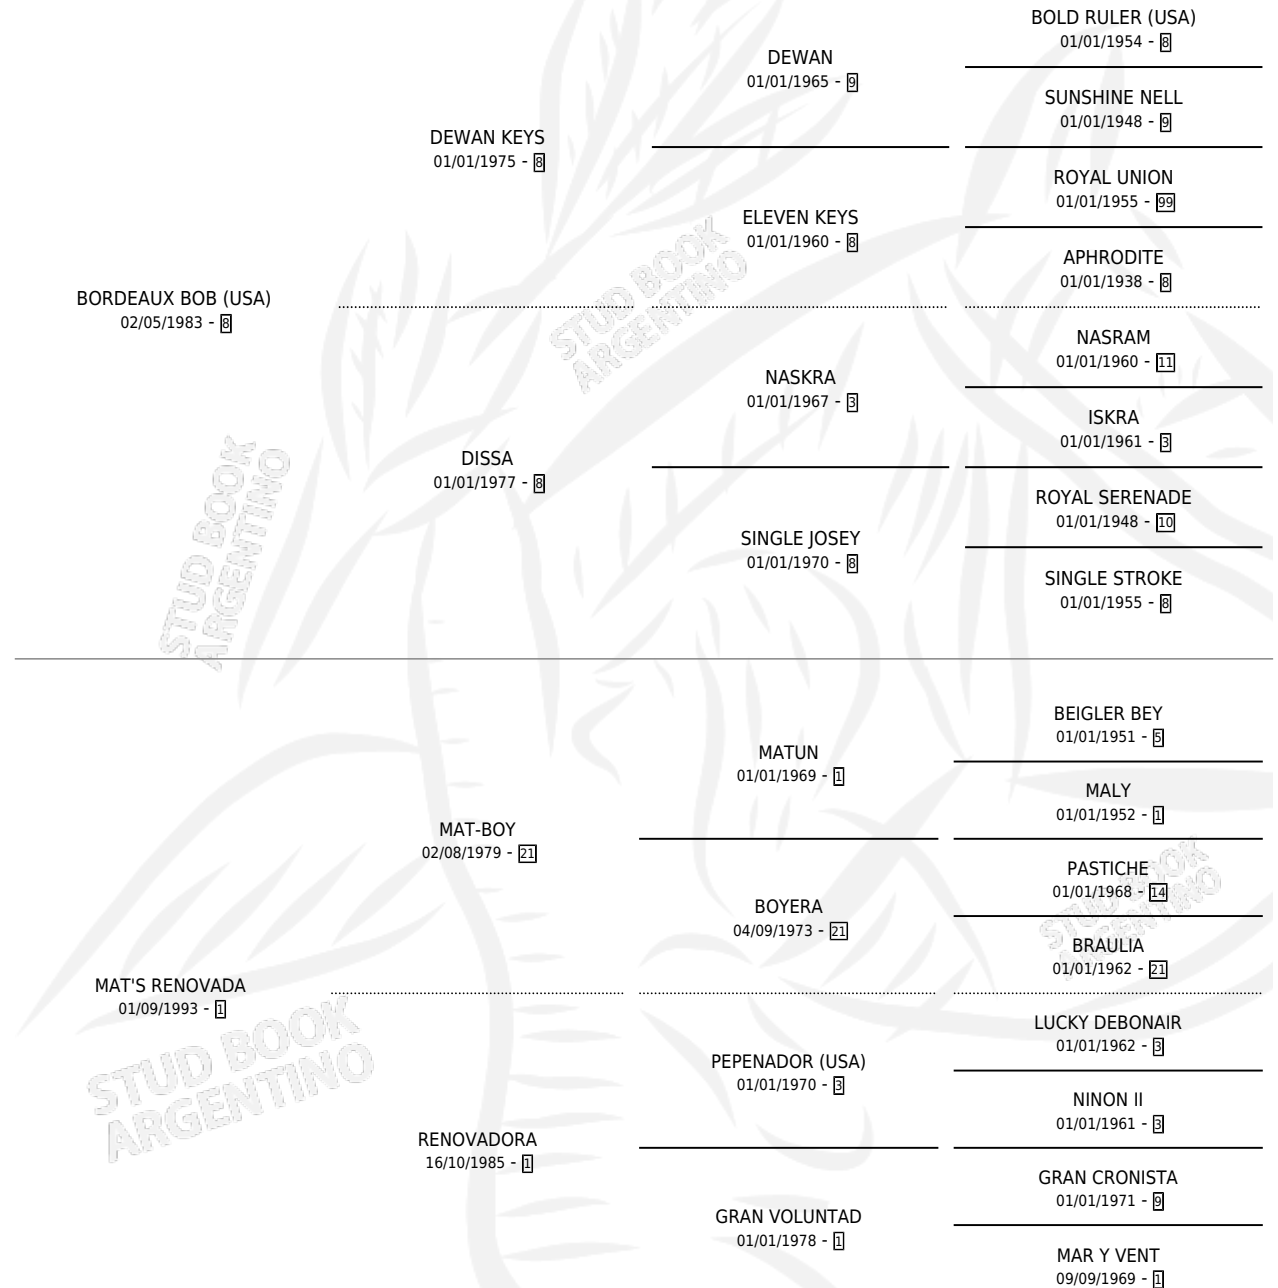

DATO BOB

por **BORDEAUX BOB (USA)** y **MAT'S RENOVADA** por **MAT-BOY**

Argentina · Macho · Alazan · SP · 21/08/2000
Familia 1-s · Volumen 37

ESTADO

TIPIFICACIÓN SANGUÍNEA	X
TIPIFICACIÓN POR ADN	X
PASAPORTE	X
IDENTIFICACIÓN POR MICROCHIP	X
REPRODUCTOR	X

Lugar de nacimiento: Dilu

Criador: Sin dato

PEDIGREE

DATO BOB

Datos oficiales del Stud Book Argentino

Documento generado el 07/05/2026

studbook.org.ar