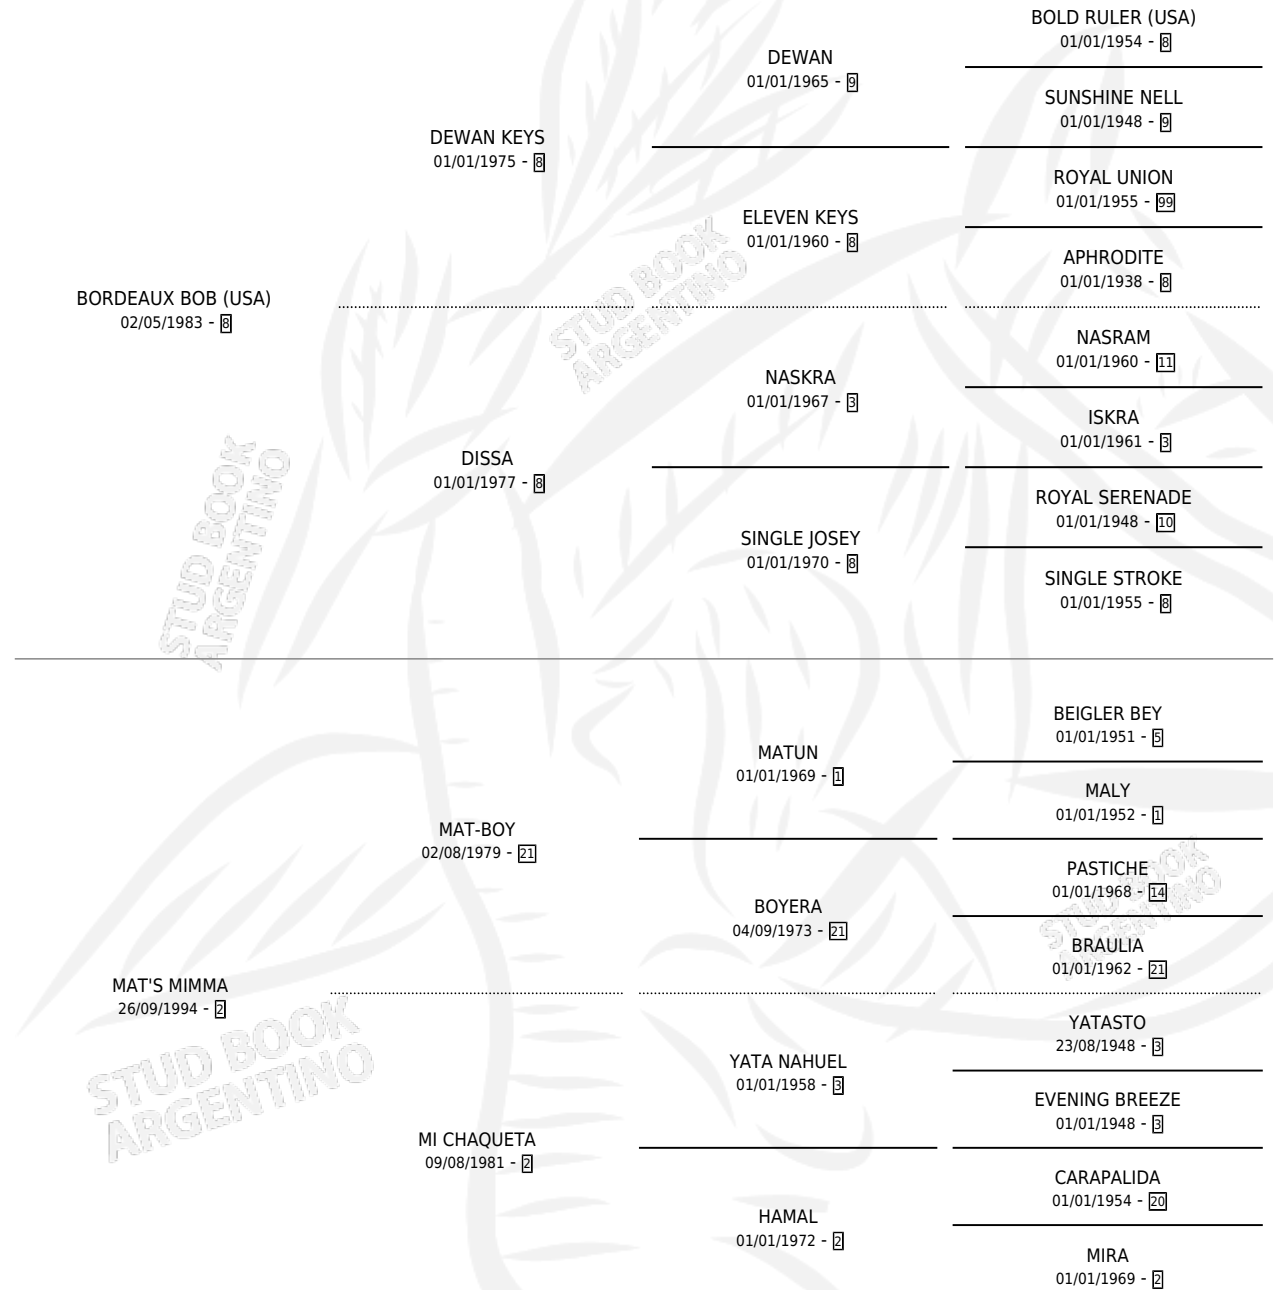

MA BORDEAUX

por **BORDEAUX BOB (USA)** y **MAT'S MIMMA** por **MAT-BOY**

Argentina · Hembra · Alazan · SP · 08/08/2000
Familia 2-f · Volumen 37

ESTADO

TIPIFICACIÓN SANGUÍNEA	X
TIPIFICACIÓN POR ADN	X
PASAPORTE	X
IDENTIFICACIÓN POR MICROCHIP	X
REPRODUCTOR	X

Lugar de nacimiento: Dilu

Criador: Sin dato

PEDIGREE

MA BORDEAUX

Datos oficiales del Stud Book Argentino

Documento generado el 11/05/2026

studbook.org.ar