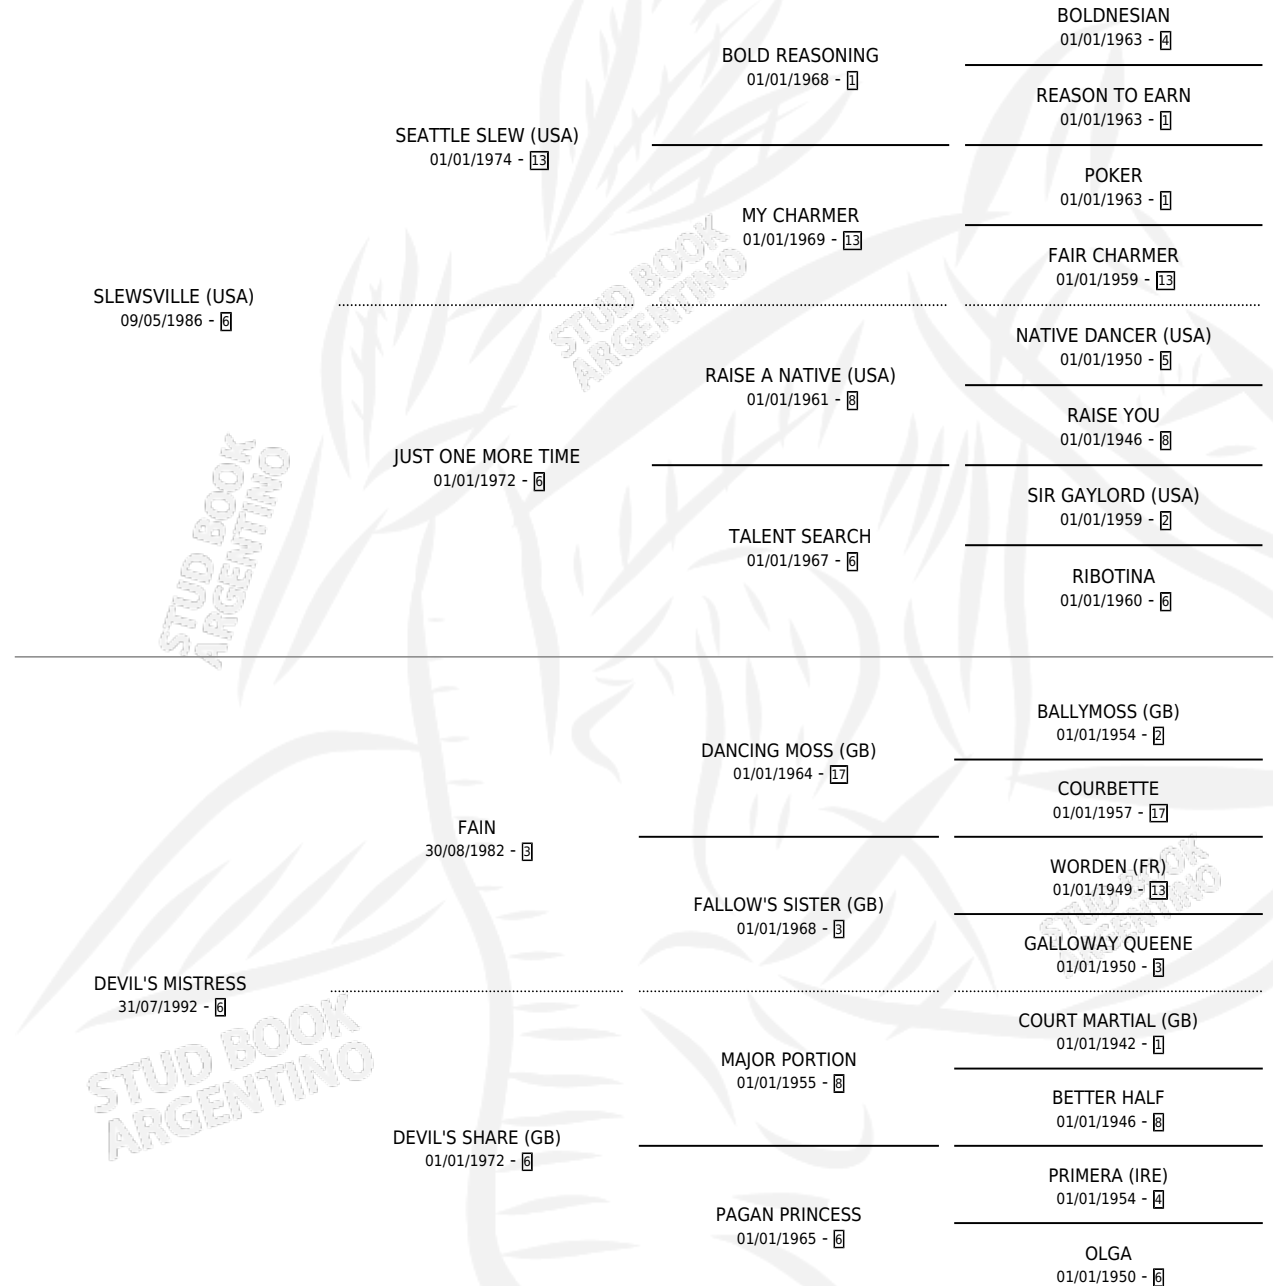

APAÑADA

por **SLEWSVILLE (USA)** y **DEVIL'S MISTRESS** por **FAIN**

Argentina · Hembra · Zaino Doradillo · SP · 14/09/2000
Familia 6-f · Volumen 37

ESTADO

TIPIFICACIÓN SANGUÍNEA	✓
TIPIFICACIÓN POR ADN	X
PASAPORTE	X
IDENTIFICACIÓN POR MICROCHIP	X
REPRODUCTOR	X

Lugar de nacimiento: Alborada

Criador: Alborada

PEDIGREE