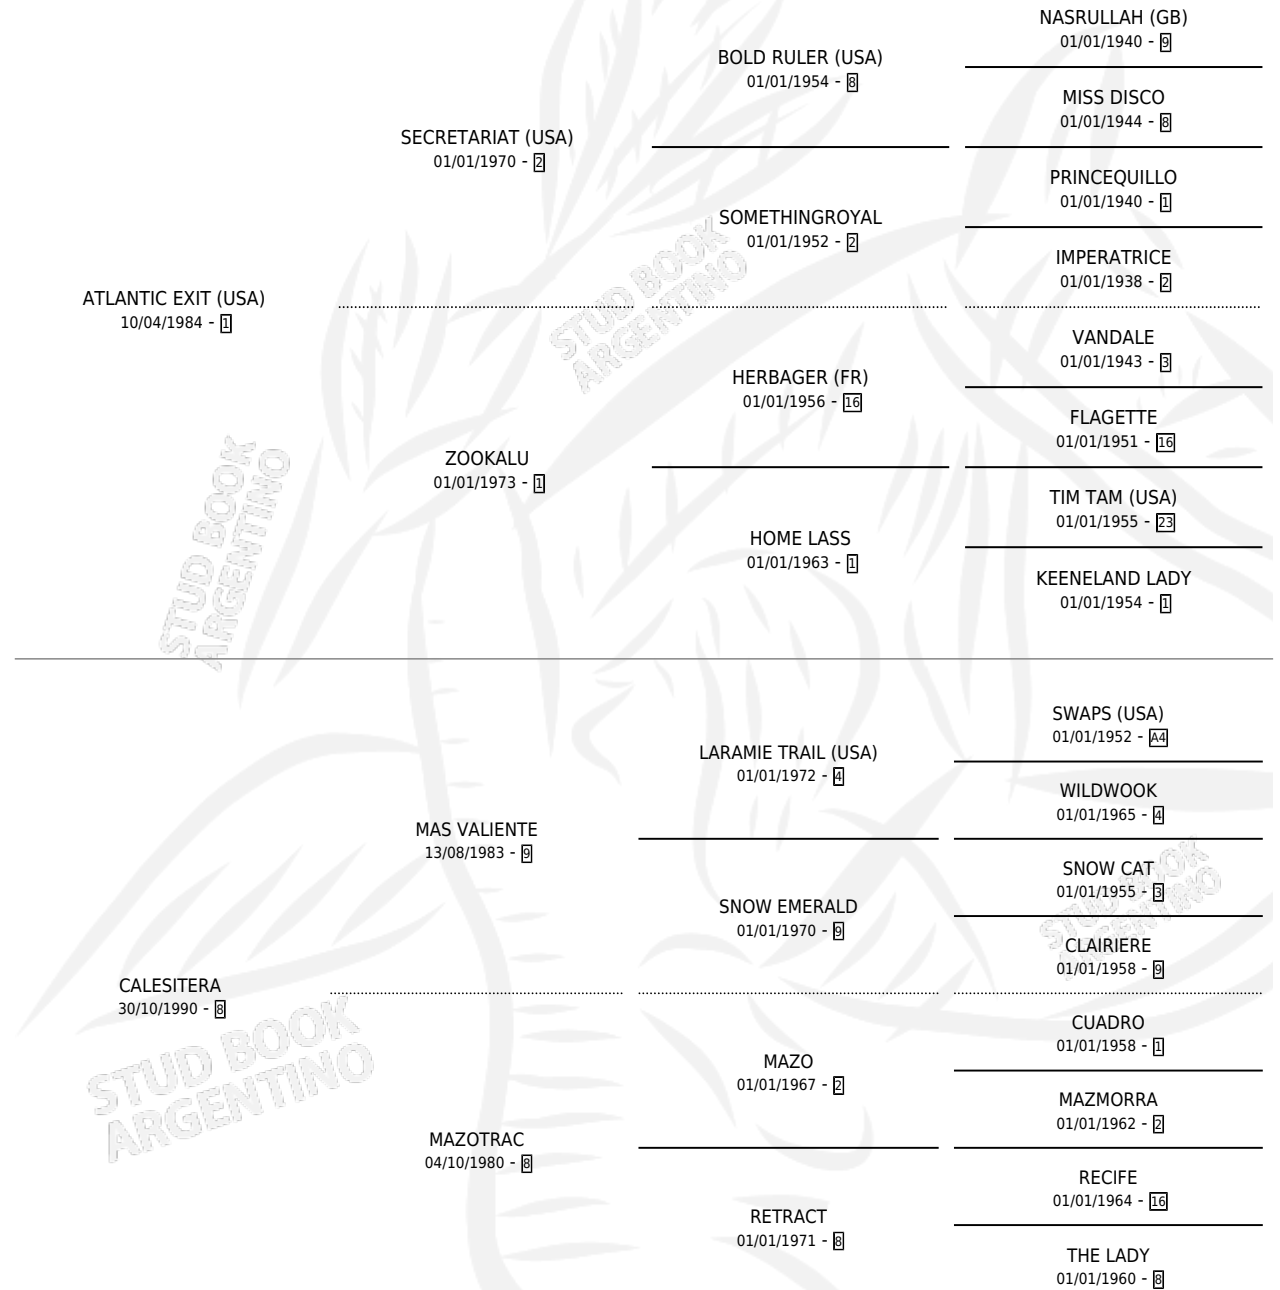

ATILA EXIT

por ATLANTIC EXIT (USA) y CALESITERA por MAS VALIENTE

Argentina · Macho · Alazan · SP · 04/09/2000
Familia 8-g · Volumen 37

ESTADO

TIPIFICACIÓN SANGUÍNEA	✓
TIPIFICACIÓN POR ADN	X
PASAPORTE	X
IDENTIFICACIÓN POR MICROCHIP	X
REPRODUCTOR	X

Lugar de nacimiento: Alborada
Criador: Alborada

PEDIGREE

ATILA EXIT

Datos oficiales del Stud Book Argentino

Documento generado el 03/05/2026

studbook.org.ar